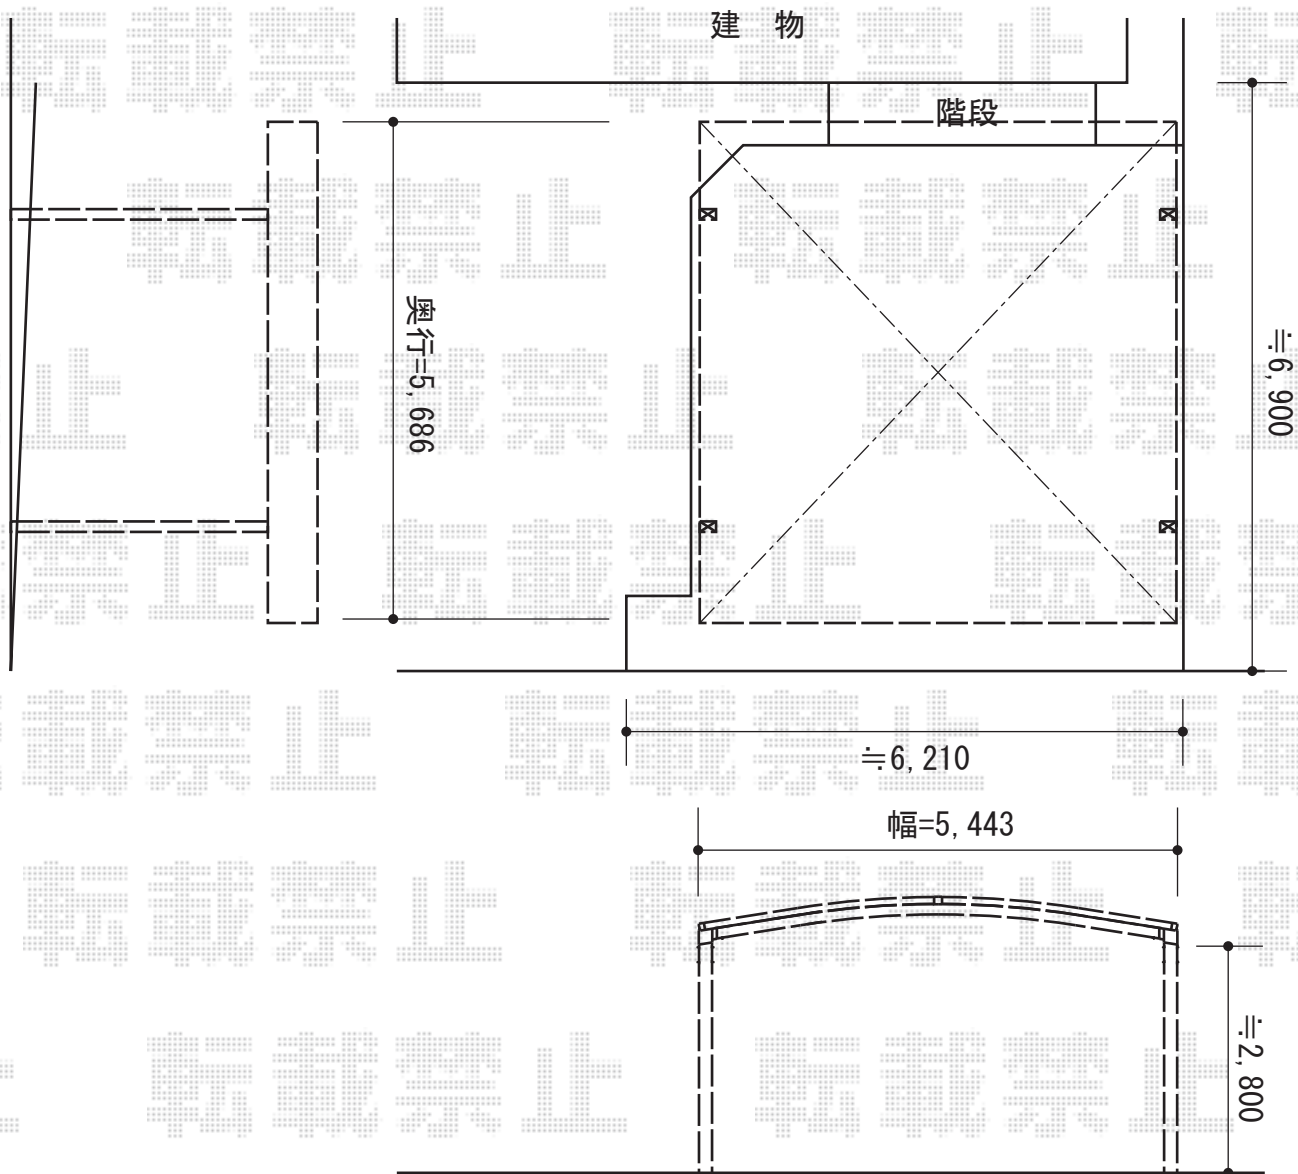

カーブポートシグマIII ワイド 積雪～30cm対応

トステム カーブポートシグマIII ワイド 積雪～30cm対応  
幅=5,443mm  
奥行=5,686mm  
色：シャイングレー  
屋根材：ガリレポリカ（クリアマット/すりガラス調）  
柱仕様：ロング柱28仕様（有効高 約2,800mm）

現場状況や作図制限により概略図の内容と多少の違いが生じることがございます。  
施工時は、現場優先とさせていただきますので、お立会い頂き、  
最終のご指示のほど、何卒、宜しくお願い致します。