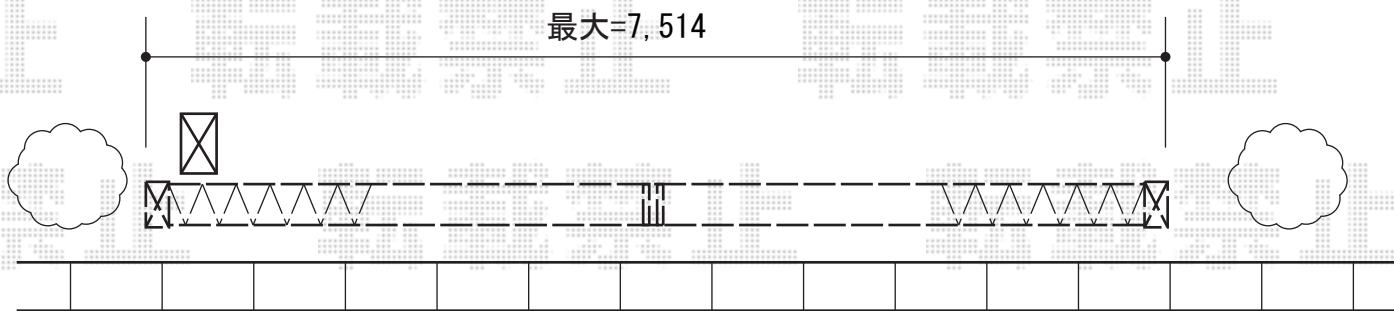

レイオス4型 ノンレール 両開き

道 路

YKK AP レイオス4型 ノンレール 両開き
開口幅=7,404mm
全幅=7,514mm
たたみ幅=547 + 547mm
高さ=(柱:1,170mm/扉:1,150mm)
色:ホワイト
キャスター数:3 + 3
落棒数:3 + 3

現場状況や作図制限により概略図の内容と多少の違いが生じることがございます。
施工時は、現場優先とさせていただきますので、お立会い頂き、
最終のご指示のほど、何卒、宜しくお願い致します。