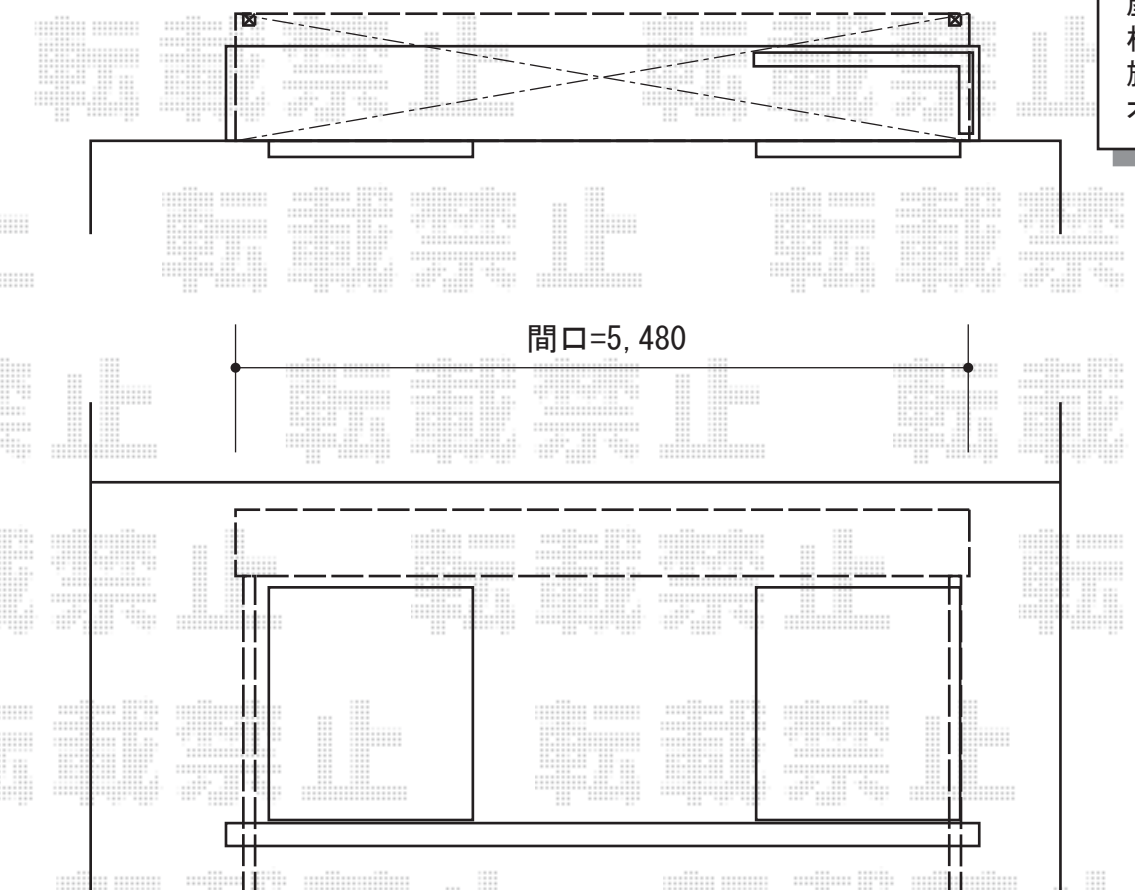

ライザーテラスII R型 単体 テラスタイプ 積雪~20cm対応

トステム ライザーテラスII R型 単体 テラスタイプ 積雪~20cm対応
間口=関東間3.0間通し (柱芯々5,260mm 屋根幅5,480mm)
出幅=4尺 (1,185mm)
色: ホワイト
屋根材: ポリカーボネート (クリアマット/すりガラス調)
柱仕様: ロング柱/柱位置固定タイプ (柱2本)
施工方法: 上止め仕様
オプション: 吊り下げ物干し 標準 2本入

施工に際して、
オプション: 物干しの
取付け位置・高さの
ご確認を頂きますよう、
お願い致します。

現場状況や作図制限により概略図の内容と多少の違いが生じることがございます。
施工時は、現場優先とさせて頂きたく思いますので、お立会い頂き、
最終のご指示のほど、何卒、宜しくお願い致します。

全ての著作権は、エクスショップに帰属します。当社とのお取引目的外の使用・複製・転載禁止となっております。

EX-SHOP
[HTTP://WWW.EX-SHOP.NET](http://www.ex-shop.net)