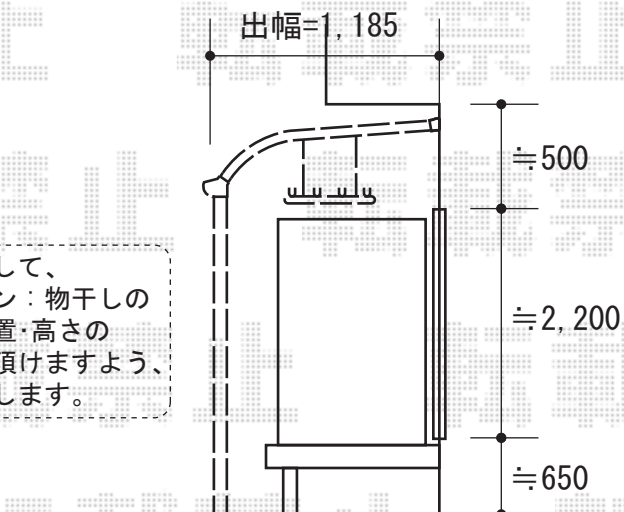

ライザーテラスII R型 単体 テラスタイプ 積雪~20cm対応

トステム ライザーテラスII R型 単体 テラスタイプ 積雪~20cm対応
間口=関東間3.0間通し (柱芯々5,260mm 屋根幅5,480mm)
出幅=4尺 (1,185mm)
色: ホワイト
屋根材: ポリカーボネート (クリアマット/すりガラス調)
柱仕様: ロング柱/柱位置固定タイプ (柱2本)
施工方法: 上止め仕様
オプション: 吊り下げ物干し 標準 2本入

施工に際して、
オプション: 物干しの
取付け位置・高さの
ご確認を頂きますよう、
お願い致します。

現場状況や作図制限により概略図の内容と多少の違いが生じることがございます。
施工時は、現場優先とさせて頂きたく思いますので、お立会い頂き、
最終のご指示のほど、何卒、宜しくお願い致します。

全ての著作権は、エクスショップに帰属します。当社とのお取引目的外の使用・複製・転載禁止となっております。

EX-SHOP
[HTTP://WWW.EX-SHOP.NET](http://www.ex-shop.net)