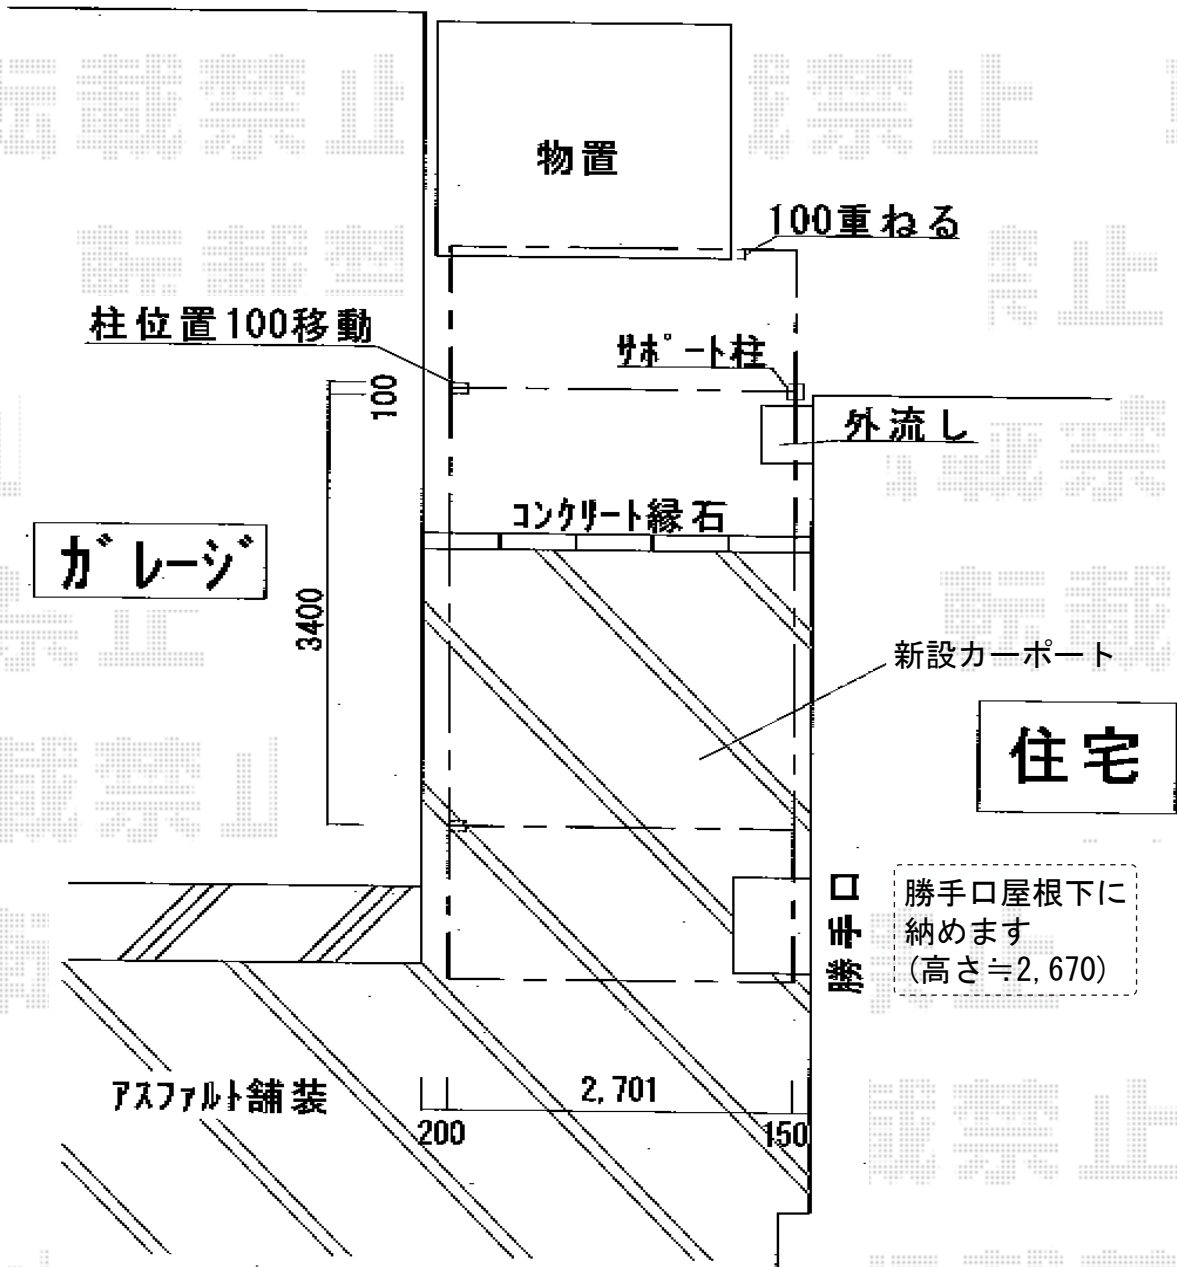

カーブポートシグマIII 積雪～30cm対

トステム カーブポートシグマIII 積雪～30cm対応
幅=2,701mm
奥行=5,686mm
色：シャイングレー
屋根材：ガリレポリカ
(クリアマット/すりガラス調)
柱仕様：ロング柱23仕様 (有効高 約2,300mm)

現場状況や作図制限により概略図の内容と多少の違いが生じることがございます。
施工時は、現場優先とさせて頂きたく思いますので、お立会い頂き、
最終のご指示のほど、何卒、宜しくお願い致します。