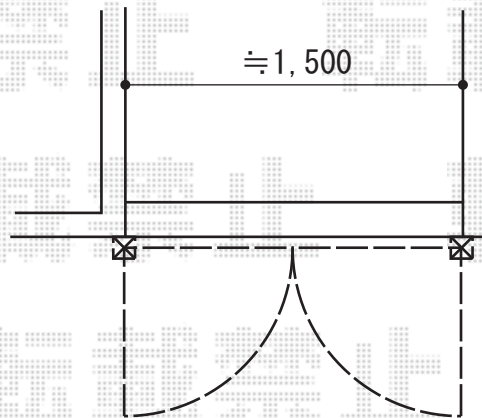

イリス門扉 A型 両開き 75角柱使用

駐輪場

TOEX イリス門扉 A型 両開き 75角柱使用
扉1枚 (W×H) = (700mm×1,215mm) × 2枚
色：シルバー+ブラック
錠：キャスティナB錠
開き：外開き
追加部材：外開き用持ち送り

現場状況や作図制限により概略図の内容と多少の違いが生じることがございます。
施工時は、現場優先とさせていただきますので、お立会い頂き、
最終のご指示のほど、何卒、宜しくお願い致します。