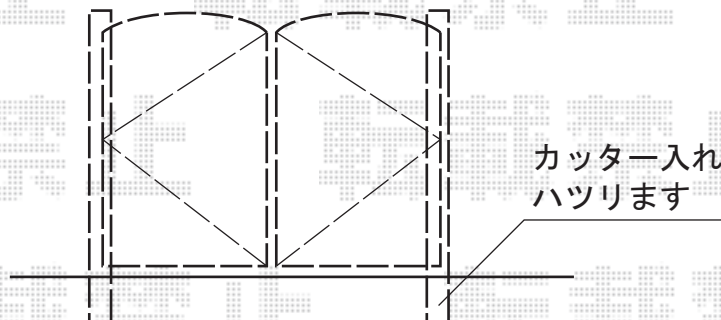

イリス門扉 A型 両開き 75角柱使用

駐輪場

TOEX イリス門扉 A型 両開き 75角柱使用
扉1枚 (W×H) = (700mm×1,215mm) × 2枚
色：シルバー+ブラック
錠：キャスティナB錠
開き：外開き
追加部材：外開き用持ち送り

現場状況や作図制限により概略図の内容と多少の違いが生じることがございます。
施工時は、現場優先とさせていただきますので、お立会い頂き、
最終のご指示のほど、何卒、宜しくお願い致します。