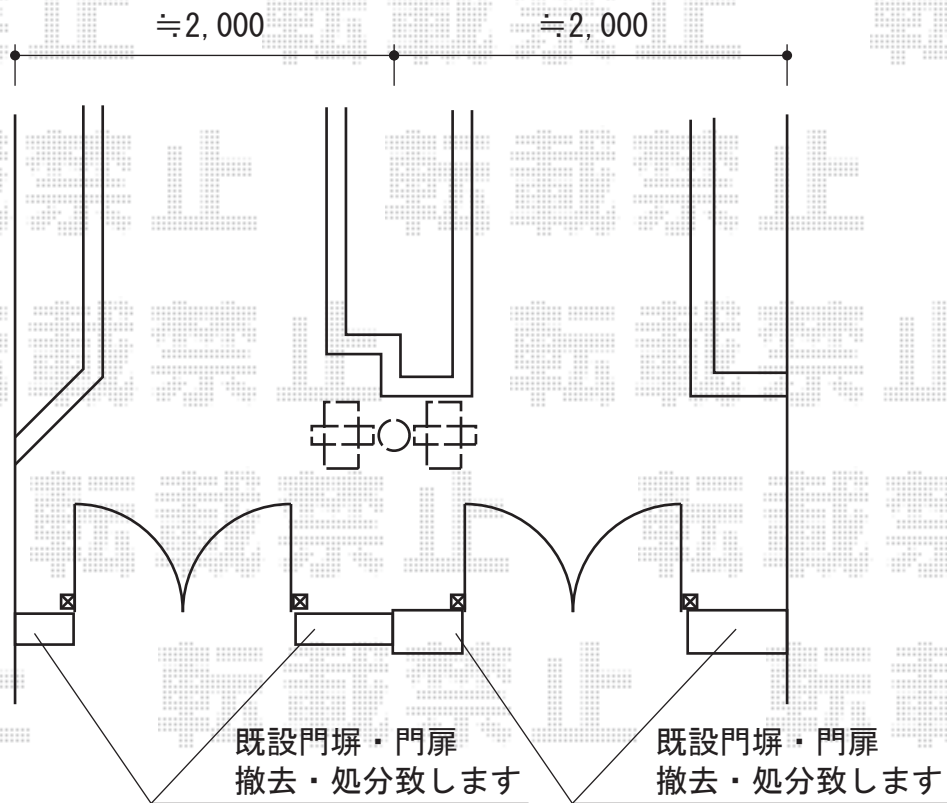

## トラディション機能門柱2型 単独仕様(2世帯用)

YKK AP トラディション機能門柱2型 単独仕様 (2世帯用)  
 本体：インターホン加工・照明加工付き (高さ=1,764mm) × 2  
 照明：4型 × 2  
 ネームプレート：BA型 (ネームシール付き) × 2  
 ポスト：BA14型 × 2  
 フラワーポット：EA型 × 2  
 鋳物飾りパネル：B1型 × 2  
 色：カームブラック

現場状況や作図制限により概略図の内容と多少の違いが生じることがございます。  
 施工時は、現場優先とさせて頂きたく思いますので、お立会い頂き、  
 最終のご指示のほど、何卒、宜しくお願い致します。

EX-SHOP  
[HTTP://WWW.EX-SHOP.NET](http://www.ex-shop.net)

担当：秋山