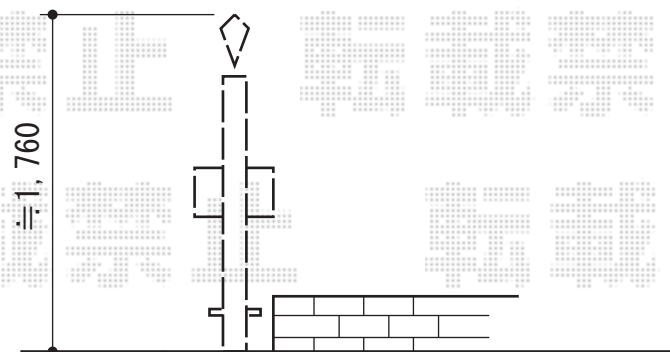

## トラディション機能門柱2型 単独仕様(2世帯用)

YKK AP トラディション機能門柱2型 単独仕様 (2世帯用)  
 本体：インターホン加工・照明加工付き (高さ=1,764mm) × 2  
 照明：4型 × 2  
 ネームプレート：BA型 (ネームシール付き) × 2  
 ポスト：BA14型 × 2  
 フラワーポット：EA型 × 2  
 鋳物飾りパネル：B1型 × 2  
 色：カームブラック