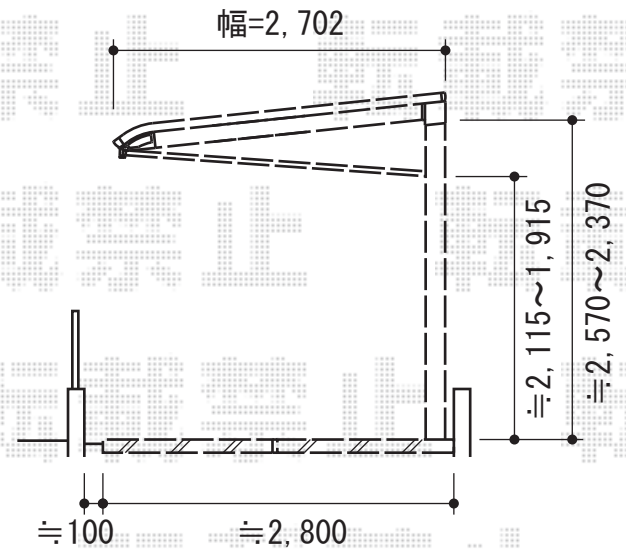

レガーナポートシグマIII 縦連棟 積雪～30cm対応

- カーポート -

トステム レガーナポートシグマIII 縦連棟 積雪～30cm対応  
 幅=2,702mm  
 奥行=9,922mm  
 色：シャイングレー  
 屋根材：ポリカーボネート（ブルースモーク）  
 柱仕様：ロング柱23仕様（有効高 約2,774mm）※樋下2,315mm  
 雨樋：有り

現場状況や作図制限により概略図の内容と多少の違いが生じることがございます。  
 施工時は、現場優先とさせていただきますので、お立会い頂き、  
 最終のご指示のほど、何卒、宜しくお願い致します。