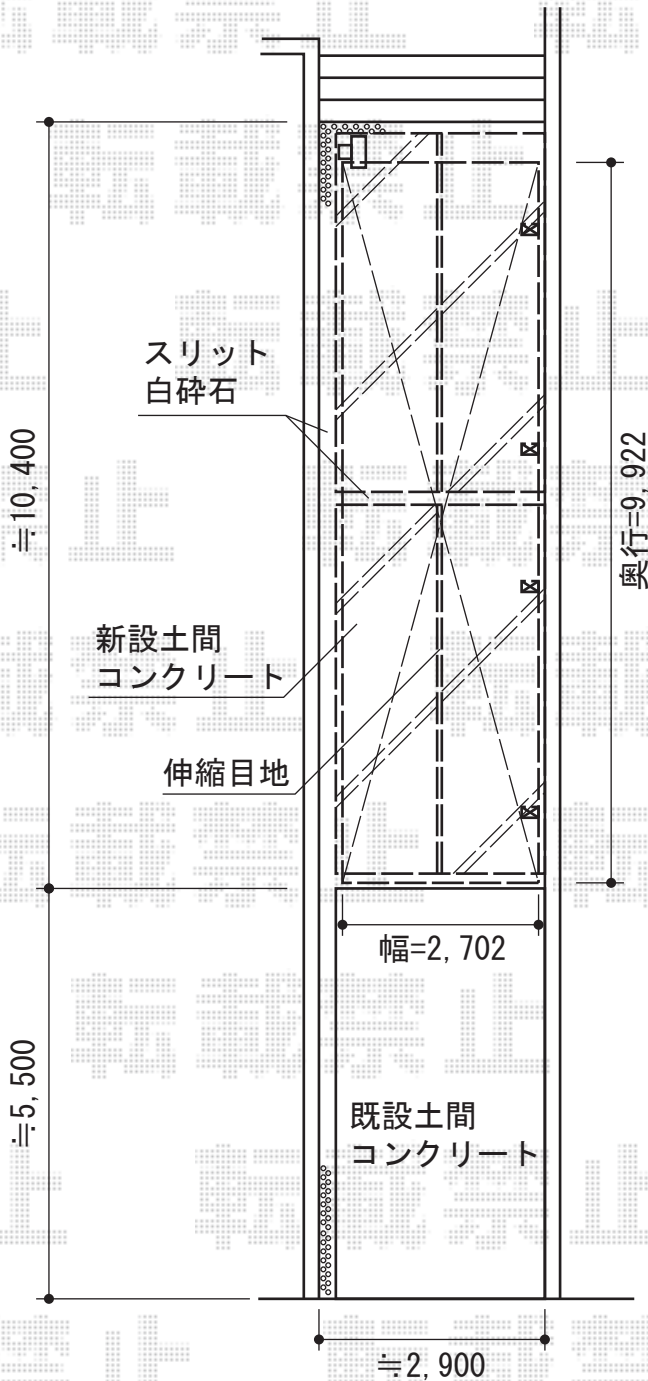

レガーナポートシグマIII 縦連棟 積雪～30cm対応

- カーポート -

トステム レガーナポートシグマIII 縦連棟 積雪～30cm対応  
 幅=2,702mm  
 奥行=9,922mm  
 色：シャイングレー  
 屋根材：ポリカーボネート（ブルースモーク）  
 柱仕様：ロング柱23仕様（有効高 約2,774mm）※樋下2,315mm  
 雨樋：有り

現場状況や作図制限により概略図の内容と多少の違いが生じることがございます。  
 施工時は、現場優先とさせていただきますので、お立会い頂き、  
 最終のご指示のほど、何卒、宜しくお願い致します。