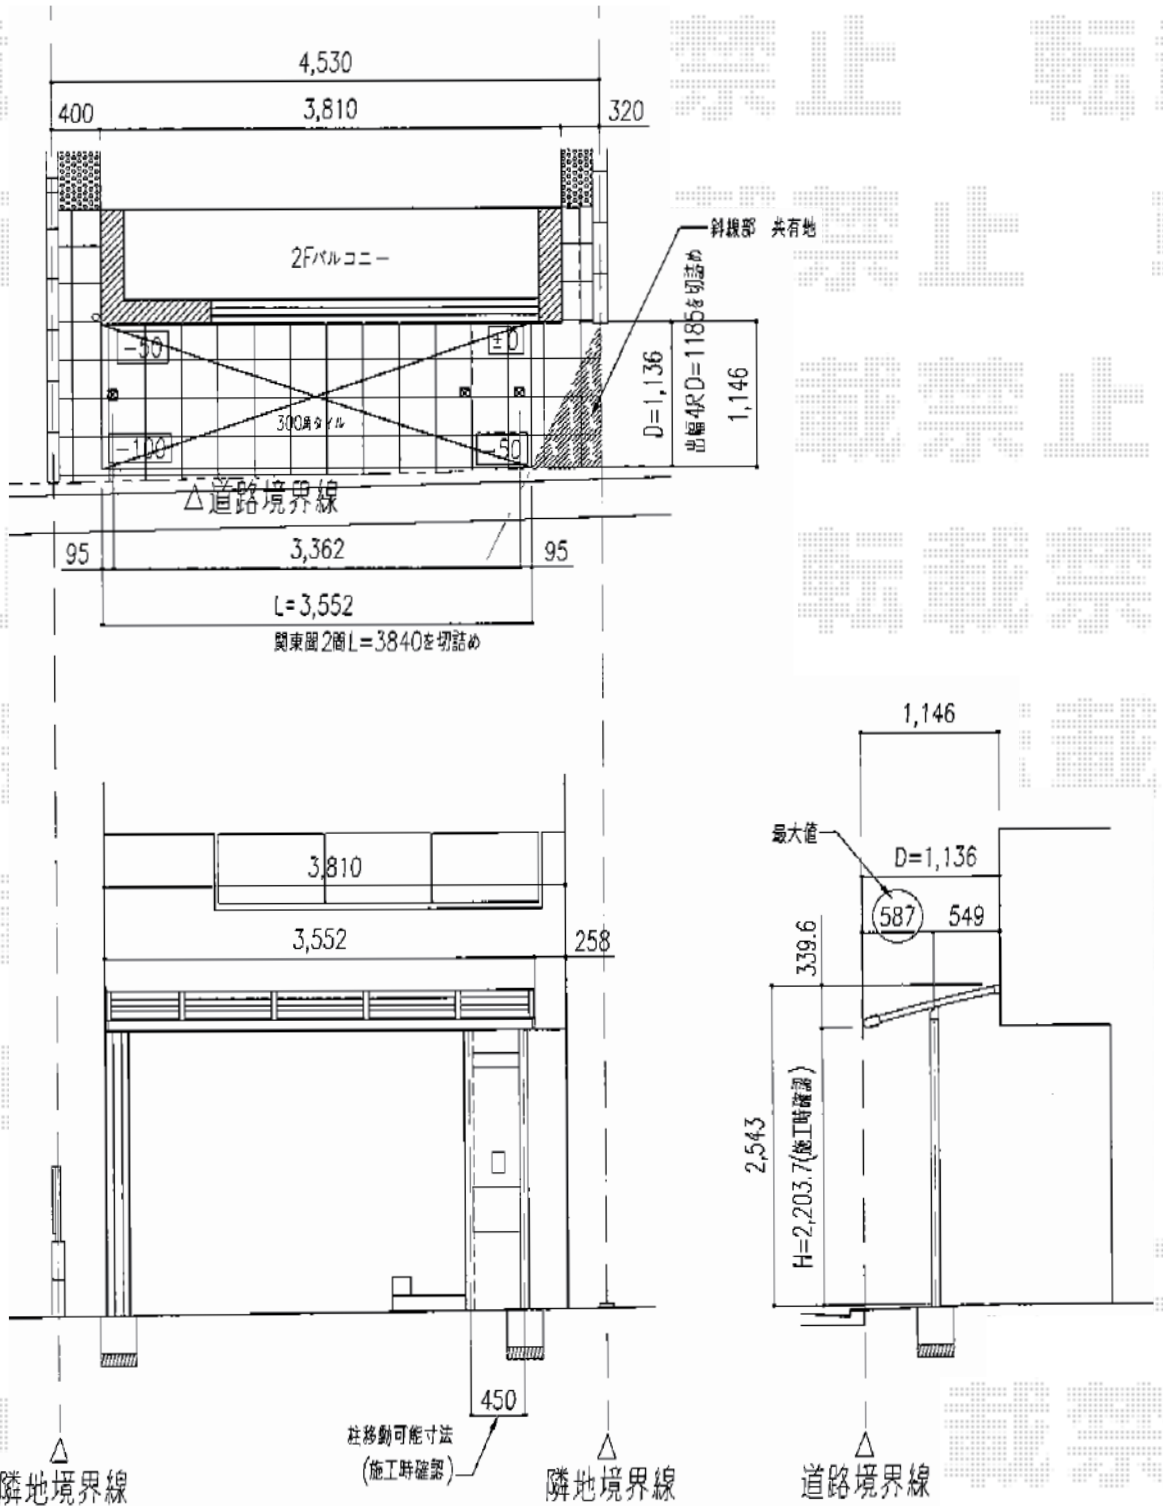

パワーアルファ L型 テラスタイプ 単体 積雪～30cm対応

トステム パワーアルファ L型 屋根タイプ 単体 積雪～30cm対応
 間口=関東間2間(柱芯々3,650mm 屋根幅3,840mm)
 出幅=4尺(1,185mm)
 色:ブラック
 屋根材:熱線吸収アクアポリカーボネート(ライトブルー)
 柱仕様:柱奥行移動タイプ(柱2本)
 施工方法:上止め

現場状況や作図制限により概略図の内容と多少の違いが生じることがございます。
 施工時は、現場優先とさせて頂きたく思いますので、お立会い頂き、
 最終のご指示のほど、何卒、宜しくお願い致します。