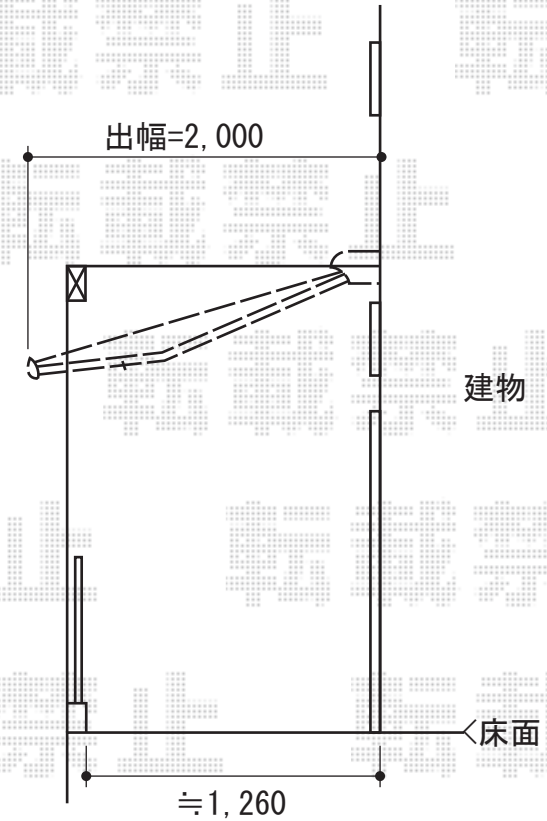

# マルキルクス フリューゲル 手動式

markilux マルキルクス フリューゲル 手動式  
間口=3,400mm  
出幅=2,000mm  
本体色：ホワイト  
キャンバス色：防汚タイプ  
駆動：外観右側駆動  
クランクハンドル：【特注】L2600タイプ  
オプション：雨ケース  
追加部材：ベースプレート一式

現場状況や作図制限により概略図の内容と多少の違いが生じることがございます。  
施工時は、現場優先とさせて頂きたく思いますので、お立会い頂き、  
最終のご指示のほど、何卒、宜しくお願い致します。