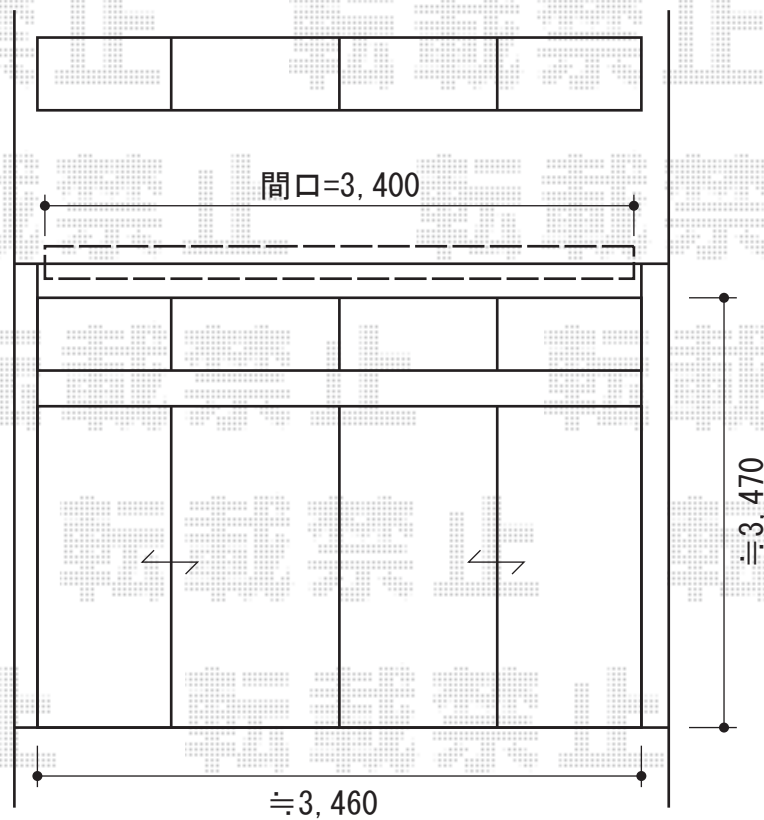

# マルキルクス フリューゲル 手動式

markilux マルキルクス フリューゲル 手動式  
間口=3,400mm  
出幅=2,000mm  
本体色：ホワイト  
キャンバス色：防汚タイプ  
駆動：外観右側駆動  
クランクハンドル：【特注】L2600タイプ  
オプション：雨ケース  
追加部材：ベースプレート一式

現場状況や作図制限により概略図の内容と多少の違いが生じることがございます。  
施工時は、現場優先とさせて頂きたく思いますので、お立会い頂き、  
最終のご指示のほど、何卒、宜しくお願い致します。