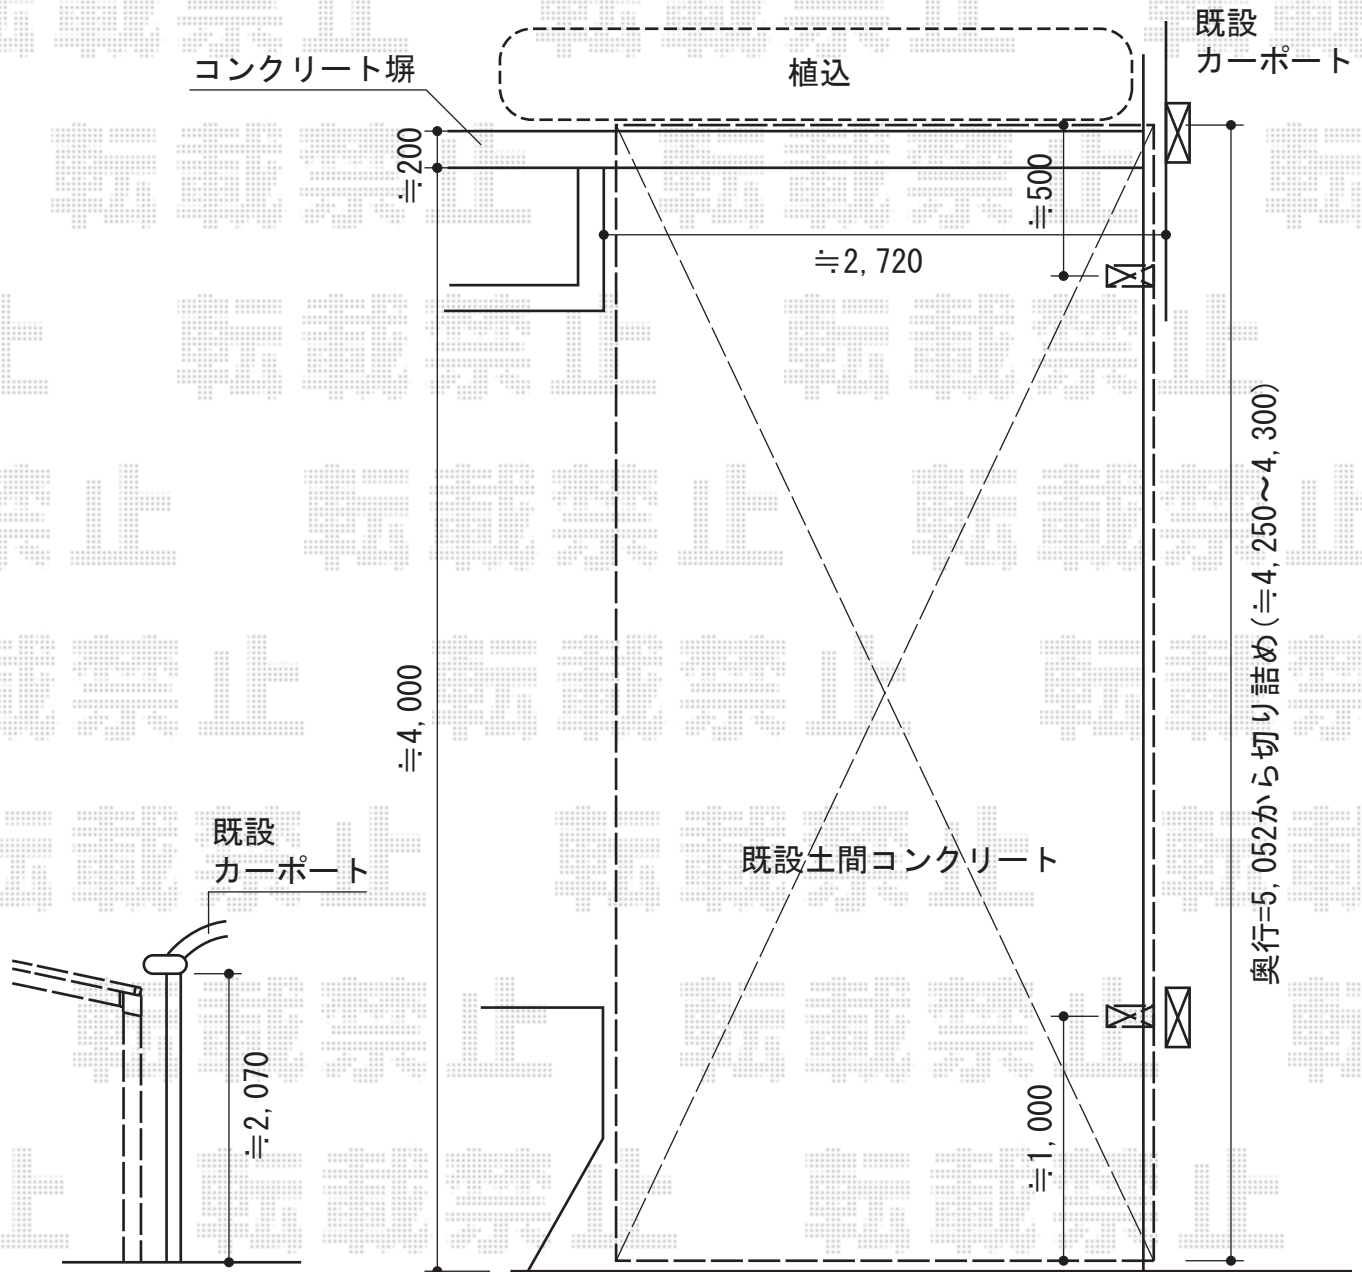

プレシオスポート 積雪～20cm対応

風揺れ時に既設カーポートと干渉しないよう、50～100mm 離して施工致します。雨の吹き込み等ございますこと、予めご了承をお願い致します。

TOEX プレシオスポート 積雪～20cm対応

幅=2,700mm

奥行=5,052mm

色:ノーブルステン

屋根材:熱線遮断ポリカーボネート(スカイブルーマット調)

柱仕様:ハイルーフ仕様(有効高 約2,250mm)