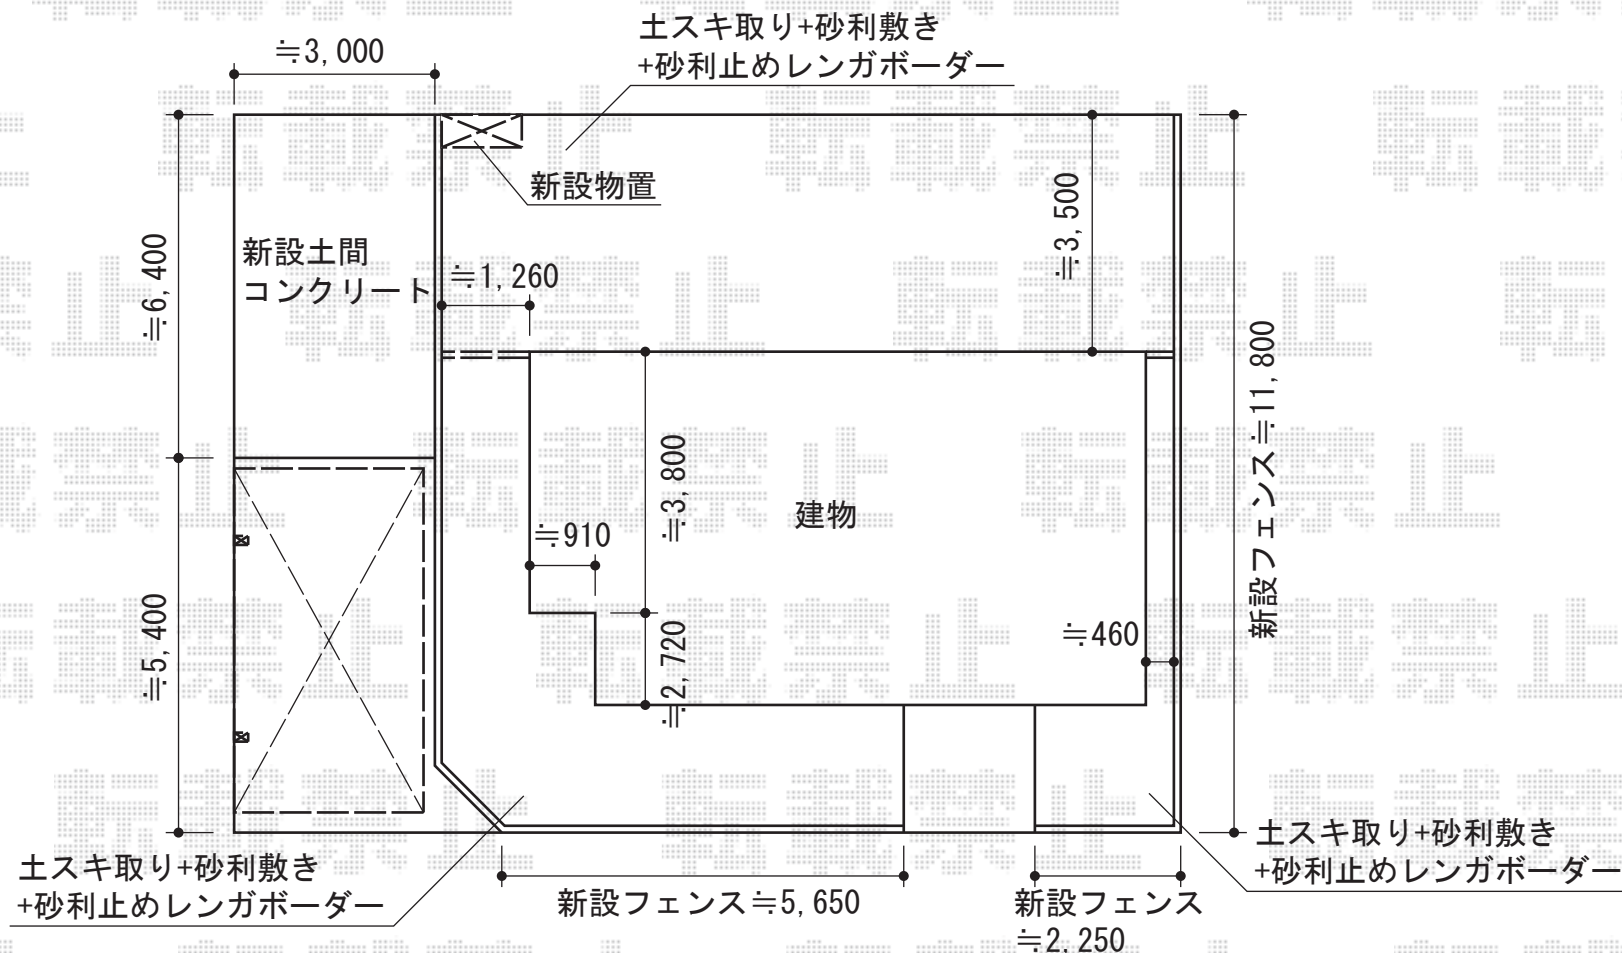

カーポート・フェンス

Value Select プレシオスポート 積雪~20cm対応
 幅=2,700mm
 奥行=5,052mm
 色：ノーブルステン
 屋根材：ポリカーボネート（スカイブルー）
 柱仕様：ハイルーフ仕様（有効高 約2,250mm）

TOEX プリレオR2型フェンス フリーポールタイプ
 本体1枚 (W×H) = (1,975×800mm) × 11枚
 柱：T-8×14本
 部品セットB：14セット
 コーナー継手B：1セット
 端部キャップB：2セット
 色：シャイングレー

タクボ物置 【提案】 グランプレステージジャスト
 間口=1,120mm
 奥行=530mm
 高さ=1,600mm
 色：【未定】
 屋根タイプ：標準型
 耐荷重タイプ：一般型
 棚タイプ：【未定】

現場状況や作図制限により概略図の内容と多少の違いが生じることがございます。
 施工時は、現場優先とさせて頂きたく思いますので、お立会い頂き、
 最終のご指示のほど、何卒、宜しくお願い致します。

EX-SHOP