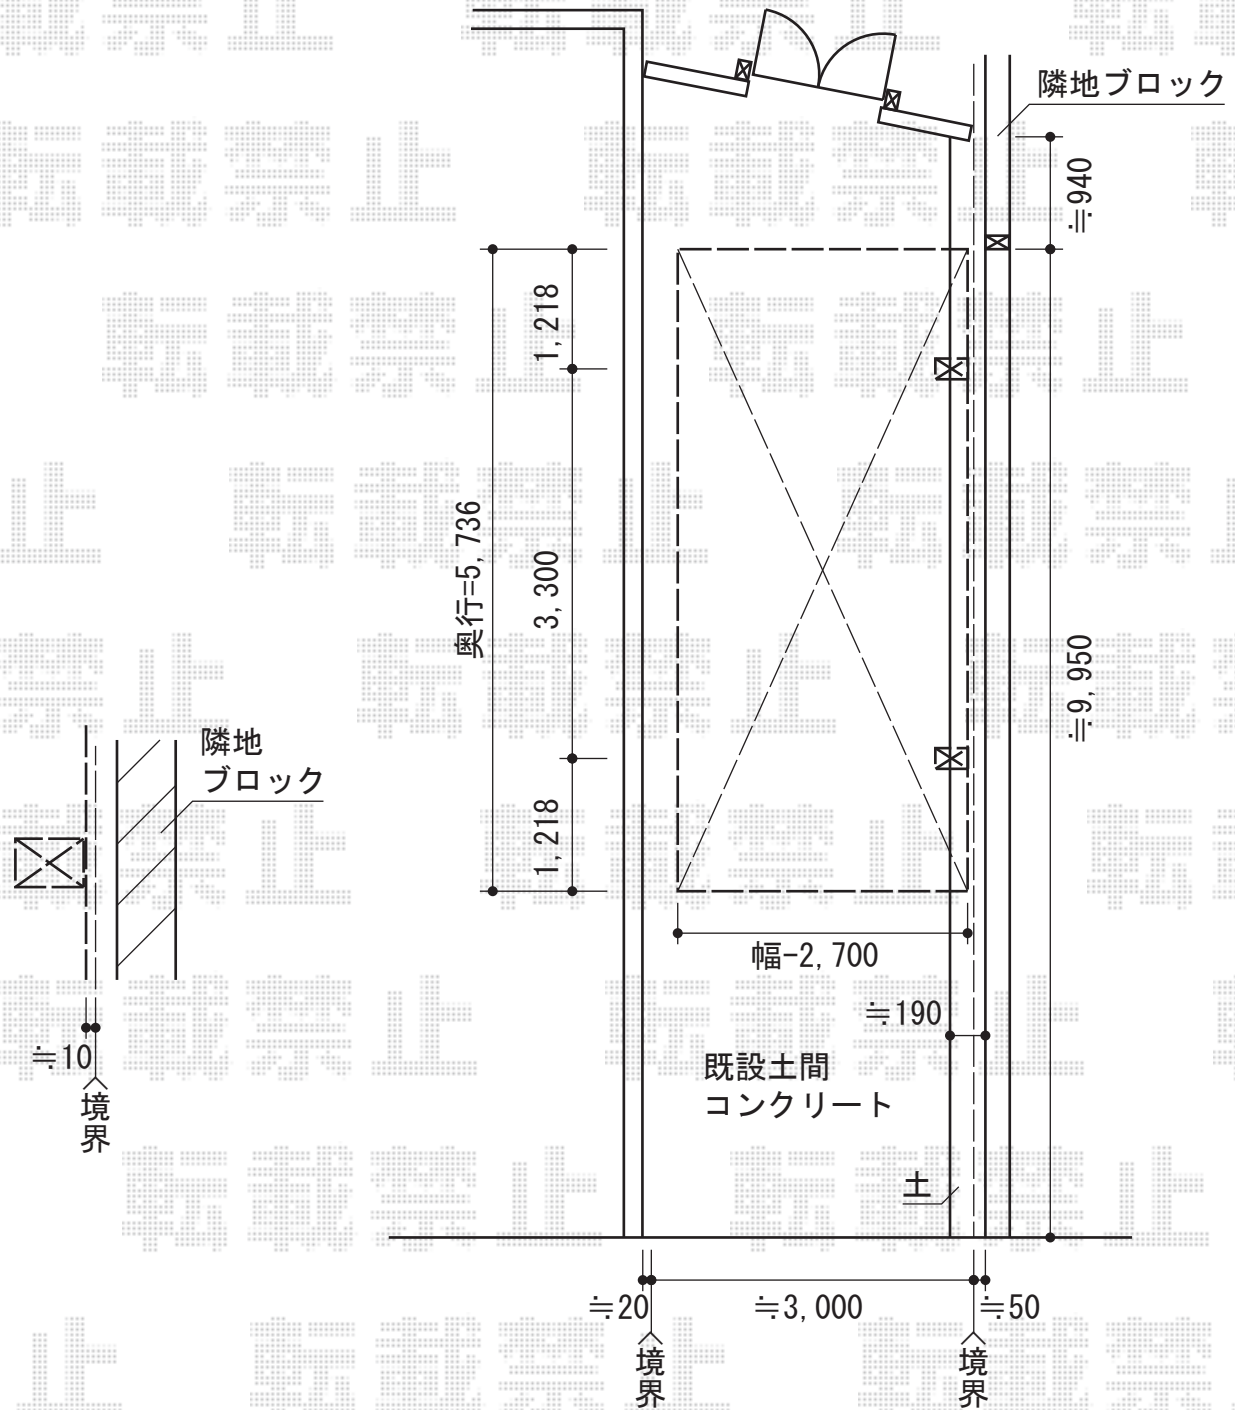

アーキフィットプラス 積雪～20cm対応

TOEX アーキフィットプラス 積雪～20cm対応

幅=2,700mm

奥行=5,736mm

色：シャイングレ + ピュアノーチェ

屋根材：ポリカーボネート（クリアマット/すりガラス調）

柱仕様：標準柱仕様（有効高 約2,251mm）

現場状況や作図制限により概略図の内容と多少の違いが生じることがございます。  
 施工時は、現場優先とさせて頂きたく思いますので、お立会い頂き、  
 最終のご指示のほど、何卒、宜しくお願い致します。