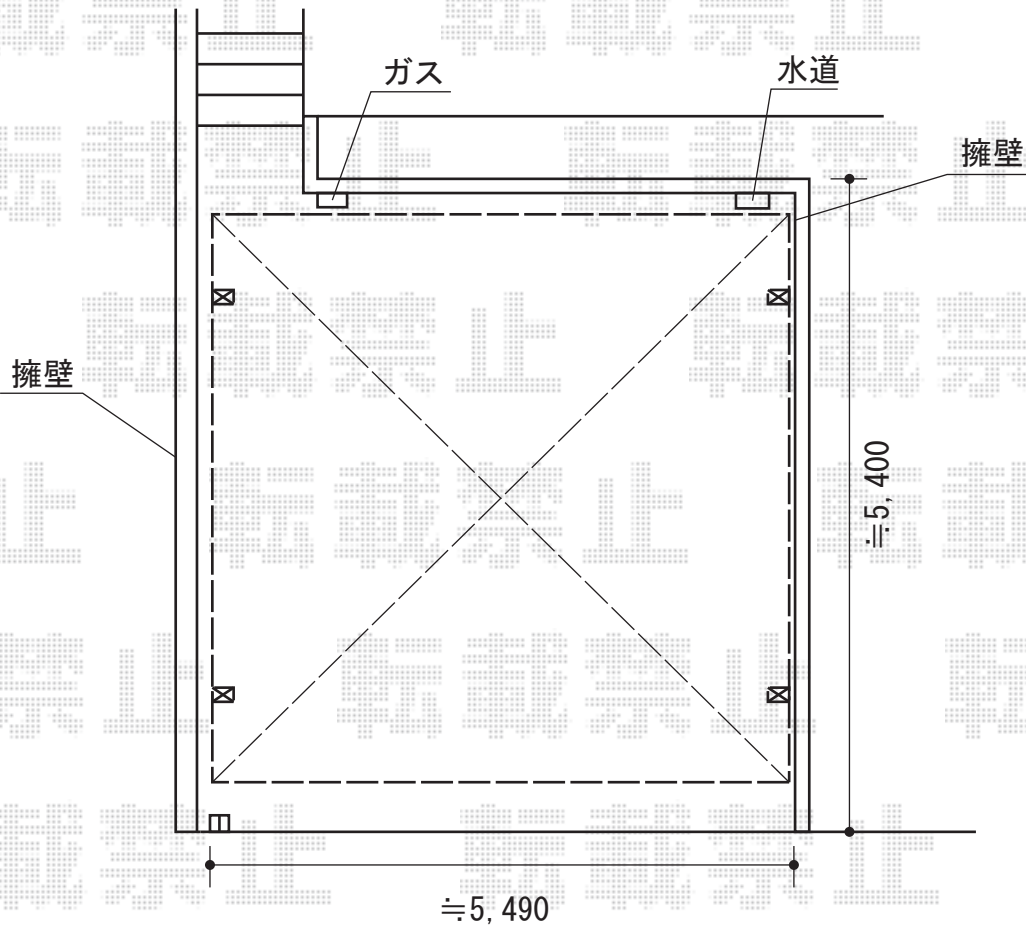

カーブポートシグマIII ワイド 積雪～30cm対応

カーブポートシグマIII ワイド 積雪～30cm
規格幅 5,443 (mm)
規格奥行 4,980 (mm)
屋根高 ロング柱23
屋根材 ガリレポリカ
(クリアマット・すりガラス調)

現場状況や作図制限により概略図の内容と多少の違いが生じることがございます。
施工時は、現場優先とさせて頂きたく思いますので、お立会い頂き、
最終のご指示のほど、何卒、宜しくお願い致します。