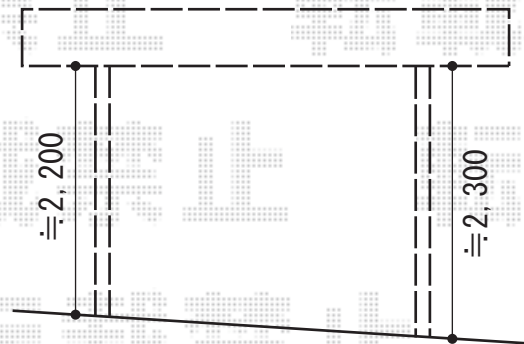

カーブポートシグマIII ワイド 積雪～30cm対応

カーブポートシグマIII ワイド 積雪～30cm
規格幅 5,443 (mm)
規格奥行 4,980 (mm)
屋根高 ロング柱23
屋根材 ガリレポリカ
(クリアマット・すりガラス調)

現場状況や作図制限により概略図の内容と多少の違いが生じることがございます。
施工時は、現場優先とさせて頂きたく思いますので、お立会い頂き、
最終のご指示のほど、何卒、宜しくお願い致します。