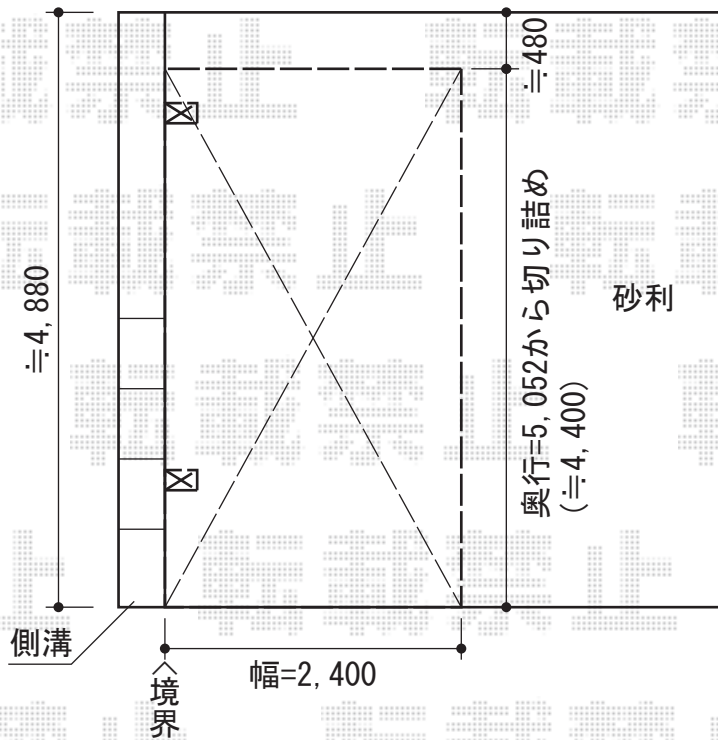

プレシオスポート 積雪～20cm対応

Value Select プレシオスポート積雪～20cm対応

幅=2,400mm

奥行=5,052mm

色：チャコールブラック

屋根材：熱線遮断ポリカーボネート（スカイブルーマット調）

柱仕様：標準柱仕様（有効高 約1,800mm）

現場状況や作図制限により概略図の内容と多少の違いが生じることがございます。  
施工時は、現場優先とさせていただきますので、お立会い頂き、  
最終のご指示のほど、何卒、宜しくお願い致します。