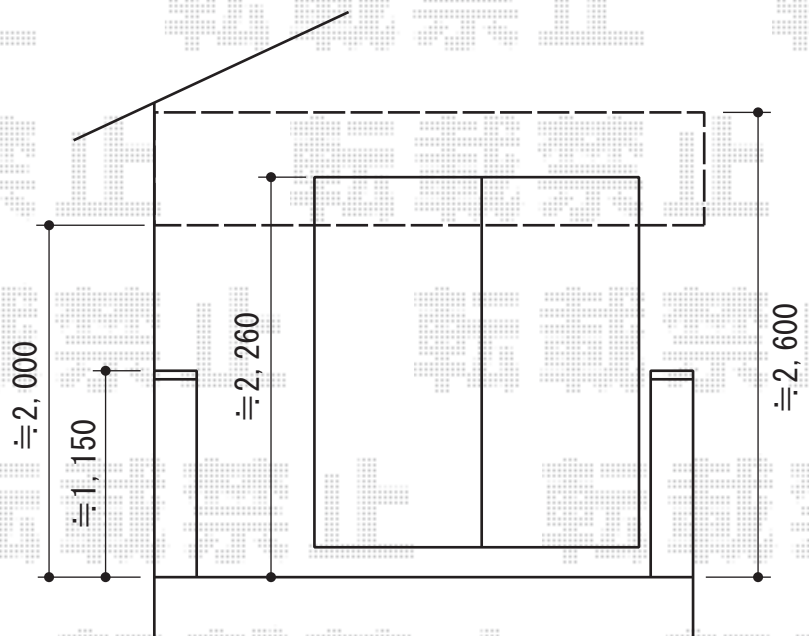

ライザーテラスII R型 屋根タイプ 単体 積雪～20cm対応

バルコニー屋根

トステム ライザーテラスII R型 屋根タイプ 単体 積雪～20cm対応
 間口=メ-タ-3000 (柱芯々2,800mm 屋根幅3,020mm)
 出幅=6尺 (1,785mm)
 色：オータムブラウン
 屋根材：ポリカーボネート (クリアマット/すりガラス調)
 柱仕様：柱奥行移動タイプ (柱2本)
 施工方法：上止め
 オプション：吊り下げ物干し 標準 2本入

現場状況や作図制限により概略図の内容と多少の違いが生じることがございます。
 施工時は、現場優先とさせて頂きたく思いますので、お立会い頂き、
 最終のご指示のほど、何卒、宜しくお願い致します。