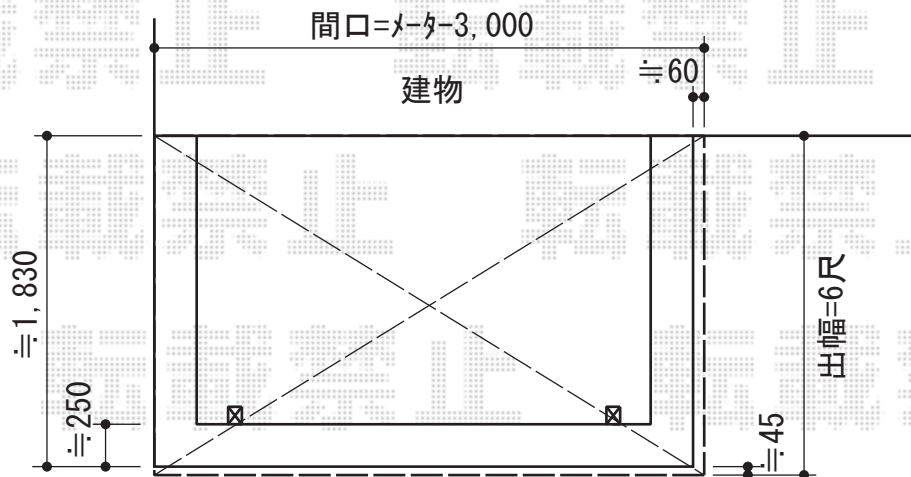

ライザーテラスII R型 屋根タイプ 単体 積雪～20cm対応

バルコニー屋根

トステム ライザーテラスII R型 屋根タイプ 単体 積雪～20cm対応
 間口=メ-タ-3000 (柱芯々2,800mm 屋根幅3,020mm)
 出幅=6尺 (1,785mm)
 色：オータムブラウン
 屋根材：ポリカーボネート (クリアマット/すりガラス調)
 柱仕様：柱奥行移動タイプ (柱2本)
 施工方法：上止め
 オプション：吊り下げ物干し 標準 2本入

現場状況や作図制限により概略図の内容と多少の違いが生じることがございます。
 施工時は、現場優先とさせて頂きたく思いますので、お立会い頂き、
 最終のご指示のほど、何卒、宜しくお願い致します。