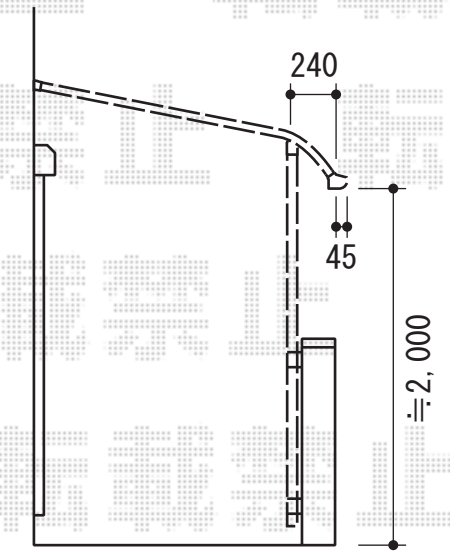

ライザーテラスII R型 屋根タイプ 単体 積雪～20cm対応

バルコニー屋根

トステム ライザーテラスII R型 屋根タイプ 単体 積雪～20cm対応
 間口=メ-タ-3000 (柱芯々2,800mm 屋根幅3,020mm)
 出幅=6尺 (1,785mm)
 色：オータムブラウン
 屋根材：ポリカーボネート (クリアマット/すりガラス調)
 柱仕様：柱奥行移動タイプ (柱2本)
 施工方法：上止め
 オプション：吊り下げ物干し 標準 2本入

現場状況や作図制限により概略図の内容と多少の違いが生じることがございます。
 施工時は、現場優先とさせて頂きたく思いますので、お立会い頂き、
 最終のご指示のほど、何卒、宜しくお願い致します。