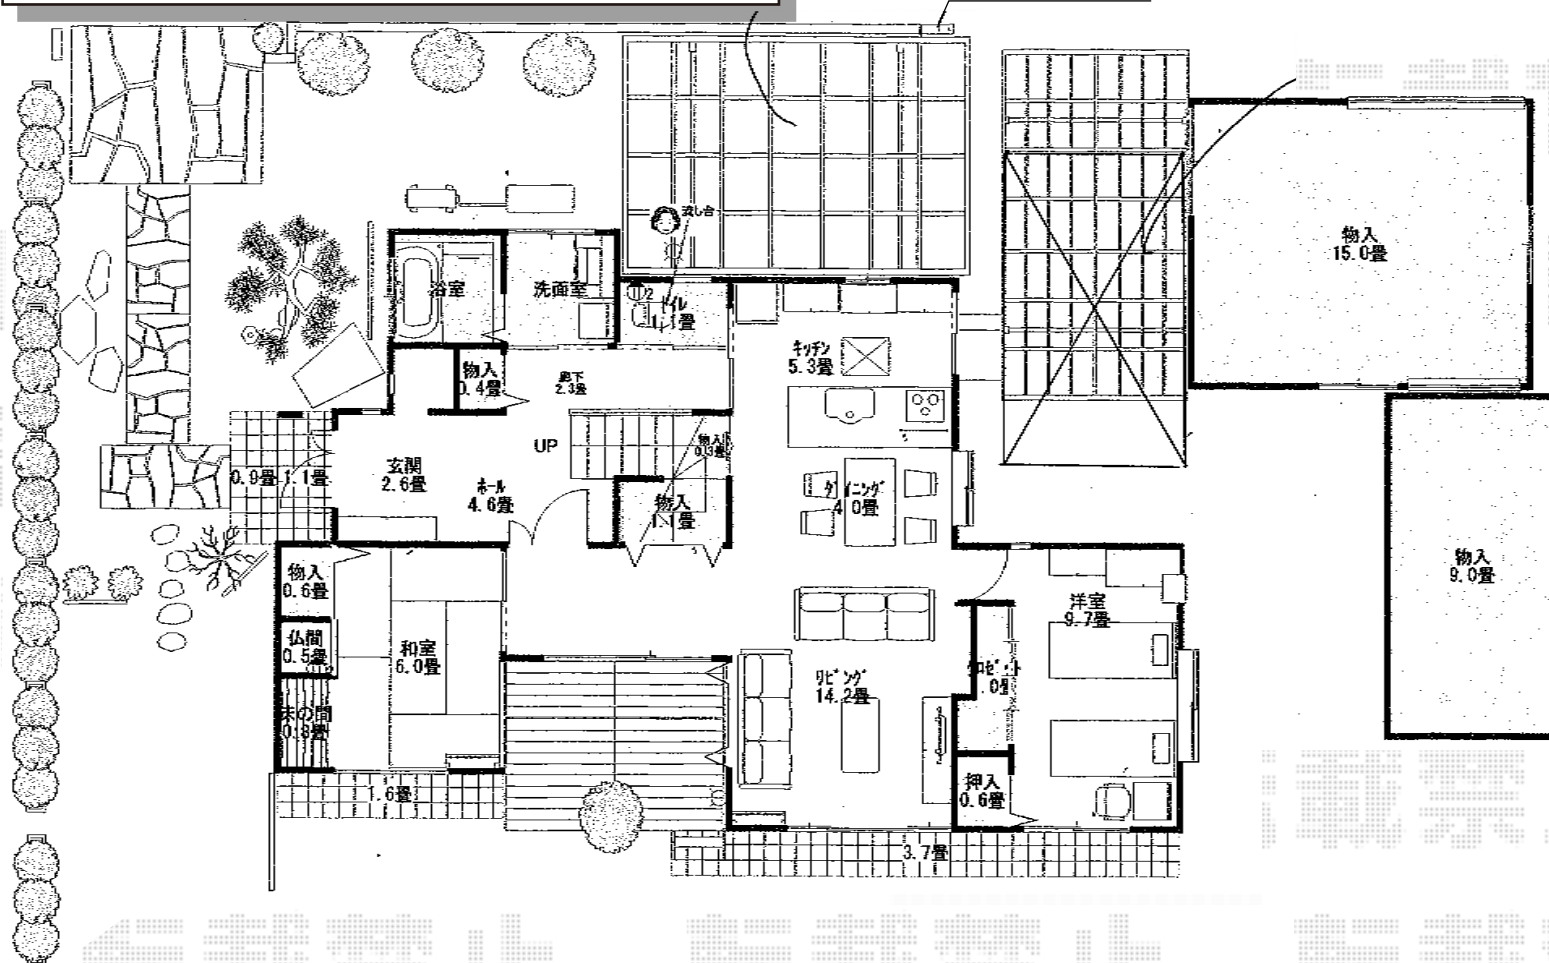

ルーフポートシグマIII 1500 積雪~50cm対応

トステム ルーフポートシグマIII 積雪~50cm対応
幅=3,899mm
奥行=5,686mm
色：シャイングレー
屋根材：ポリカーボネート（ブルースモーク）
柱仕様：ロング柱23仕様（有効高 約2,732mm）

既存ブロック
撤去・処分
致します

現場状況や作図制限により概略図の内容と多少の違いが生じることがございます。
施工時は、現場優先とさせて頂きたく思いますので、お立会い頂き、
最終のご指示のほど、何卒、宜しくお願い致します。