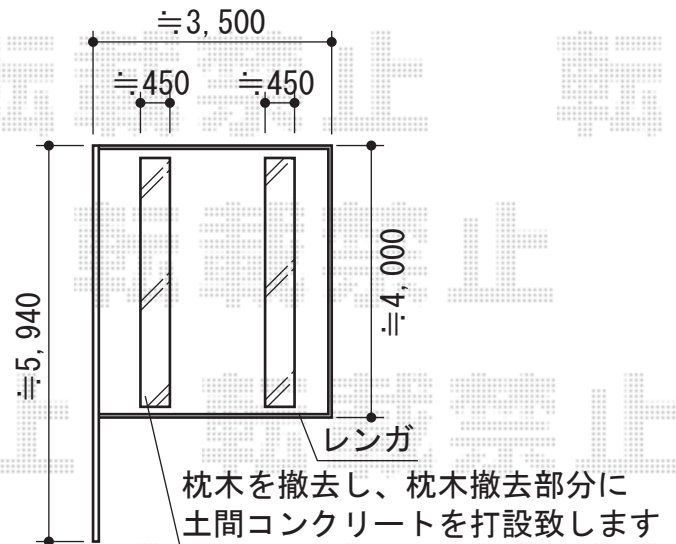

# カーブポートシグマIII 積雪～30cm対応

トステム カーブポートシグマIII 積雪～30cm対応  
 幅=2,401mm  
 奥行=4,980mm  
 色：ホワイト  
 屋根材：ガリレポリカ（クリアマット/すりガラス調）  
 柱仕様：標準柱仕様（有効高 約1,800mm）

現場状況や作図制限により概略図の内容と多少の違いが生じることがございます。  
 施工時は、現場優先とさせて頂きたく思いますので、お立会い頂き、  
 最終のご指示のほど、何卒、宜しくお願い致します。