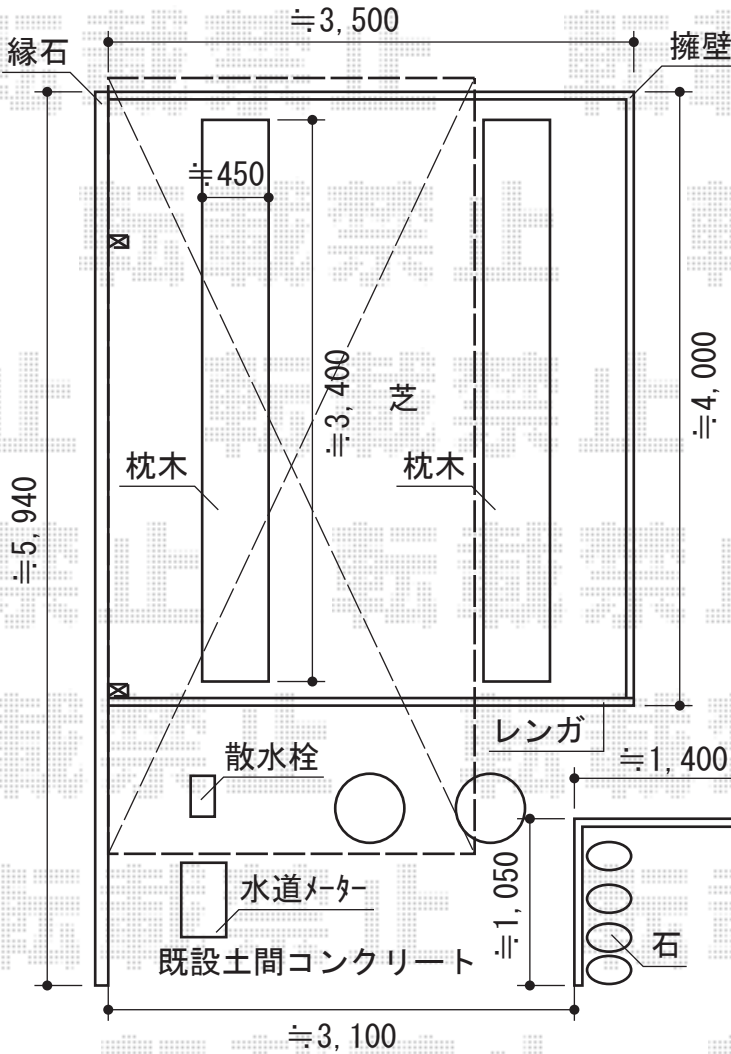

# カーブポートシグマIII 積雪～30cm対応

トステム カーブポートシグマIII 積雪～30cm対応  
 幅=2,401mm  
 奥行=4,980mm  
 色：ホワイト  
 屋根材：ガリレポリカ（クリアマット/すりガラス調）  
 柱仕様：標準柱仕様（有効高 約1,800mm）

現場状況や作図制限により概略図の内容と多少の違いが生じることがございます。  
 施工時は、現場優先とさせて頂きたく思いますので、お立会い頂き、  
 最終のご指示のほど、何卒、宜しくお願い致します。