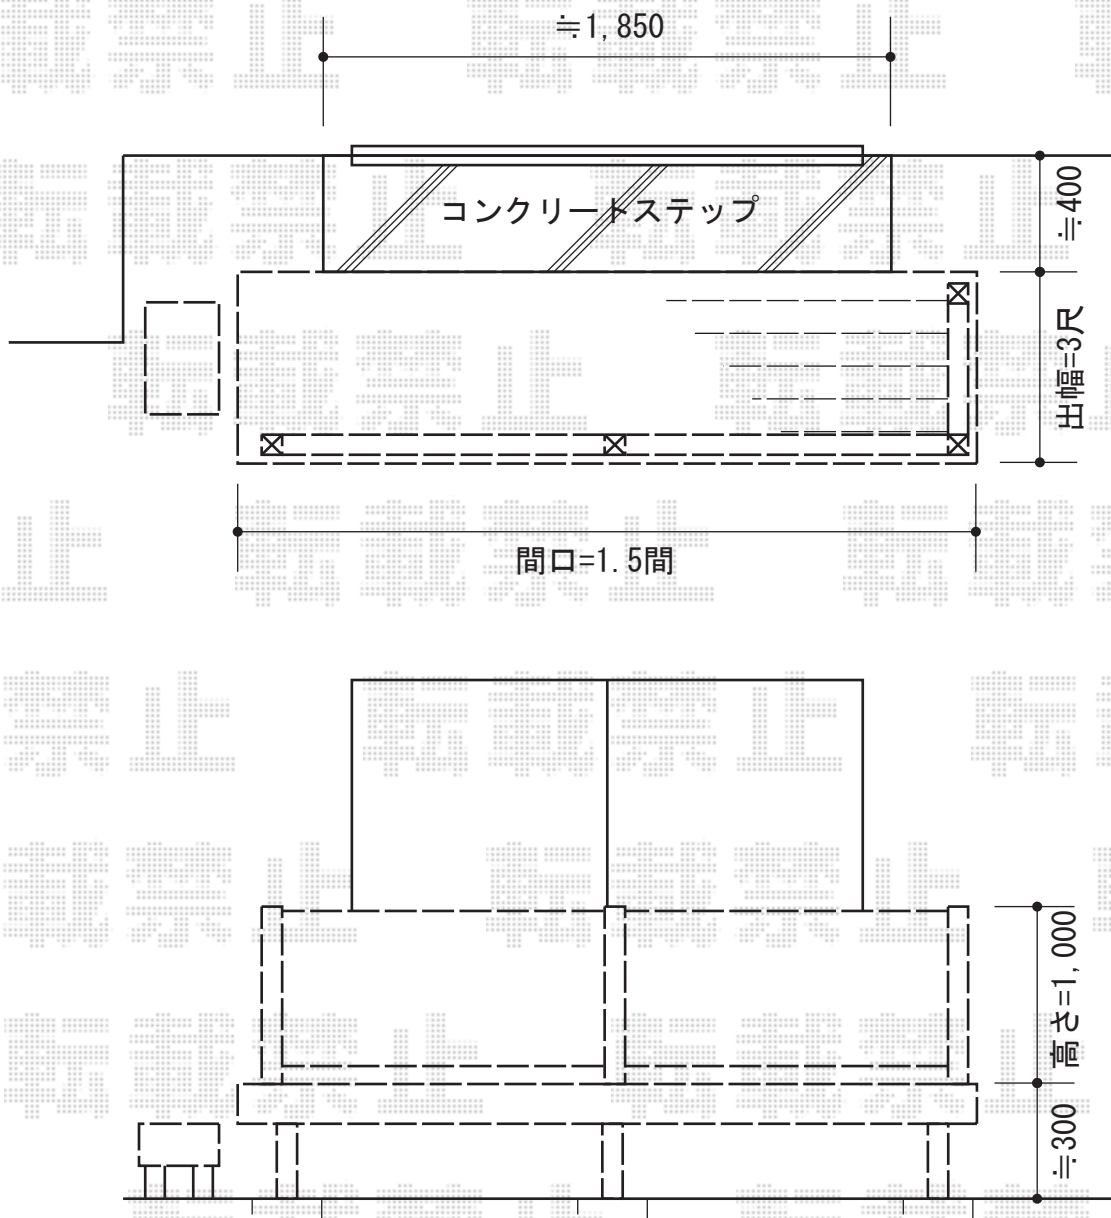

リウッドデッキ200 単体

YKK AP リウッドデッキ200 単体

間口=1.5間 (2,657mm)

出幅=3尺 (925mm)

色：レッドブラウン

床板：縦張り

束柱：Sタイプ (450mm) (プラチナステン)

YKK AP 独立式リウッドステップ

色：レッドブラウン

YKK AP リウッドデッキフェンス2型 ラチス格子

本体1枚 (W×H) =08用T100 (745×900mm) ×1枚

本体1枚 (W×H) =12用T100 (1,145×900mm) ×2枚

中柱：T100×1本

端柱：T100×2本

90°専用角柱：T100×1本

色：レッドブラウン