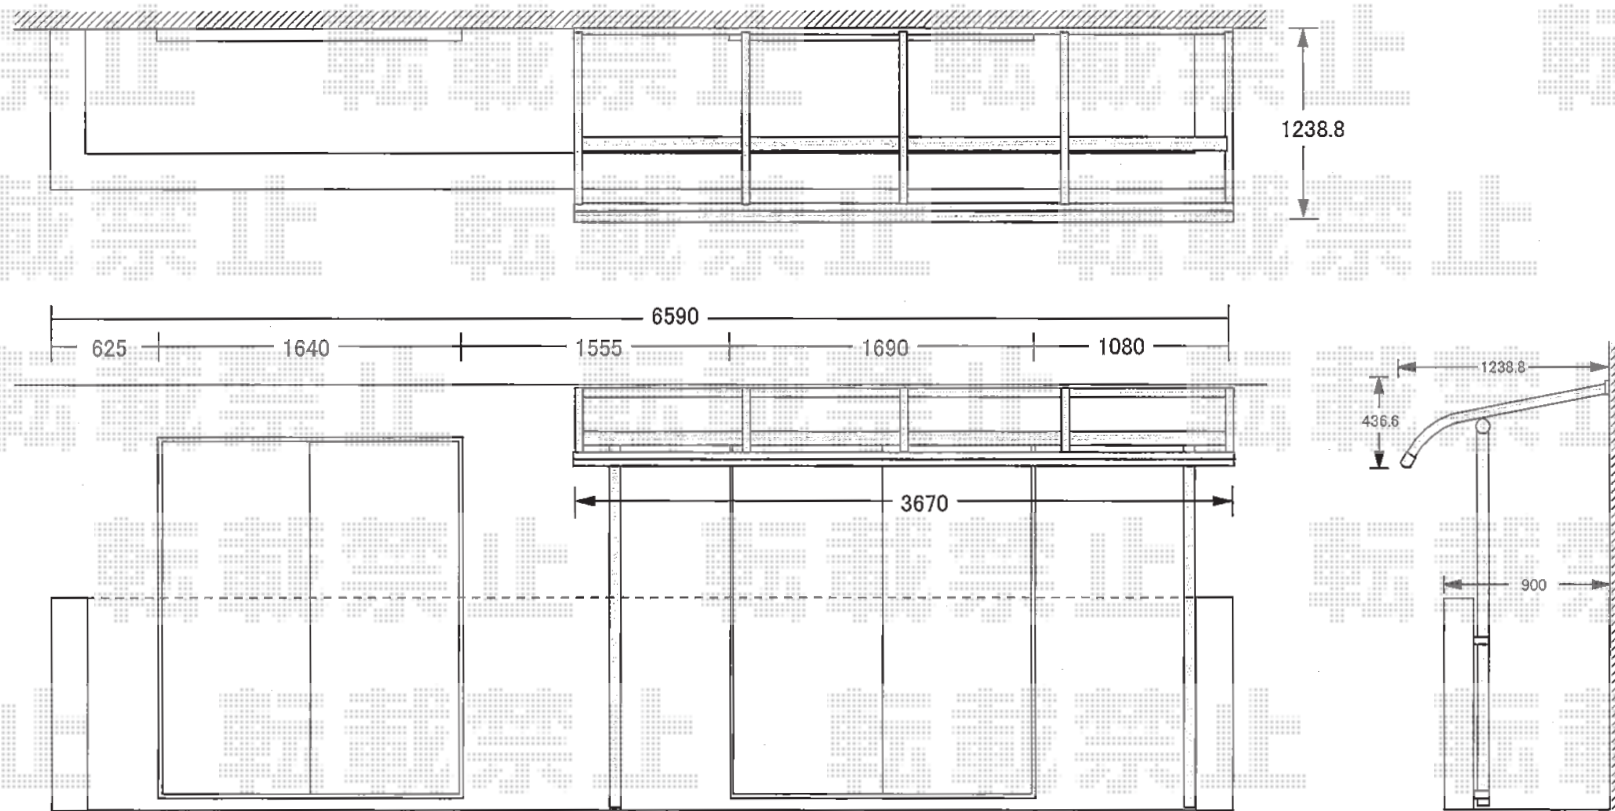

# ヴェクターテラス R型 単体 屋根タイプ 積雪～20cm対応

YKK AP ヴェクターテラス R型 単体 屋根タイプ 積雪～20cm対応  
間口=関東間2.0間 (柱芯々3,358mm 屋根幅3,670mm)  
出幅=4尺 (1,170mm)  
色 : プラチナステン  
屋根材 : ポリカーボネート (スモークブラウン)  
柱仕様 : 柱奥行移動タイプ (柱2本)  
施工方法 : 下止め仕様  
躯体式バルコニー用部品箱 : Bタイプ/中間用×1・コーナー用×1