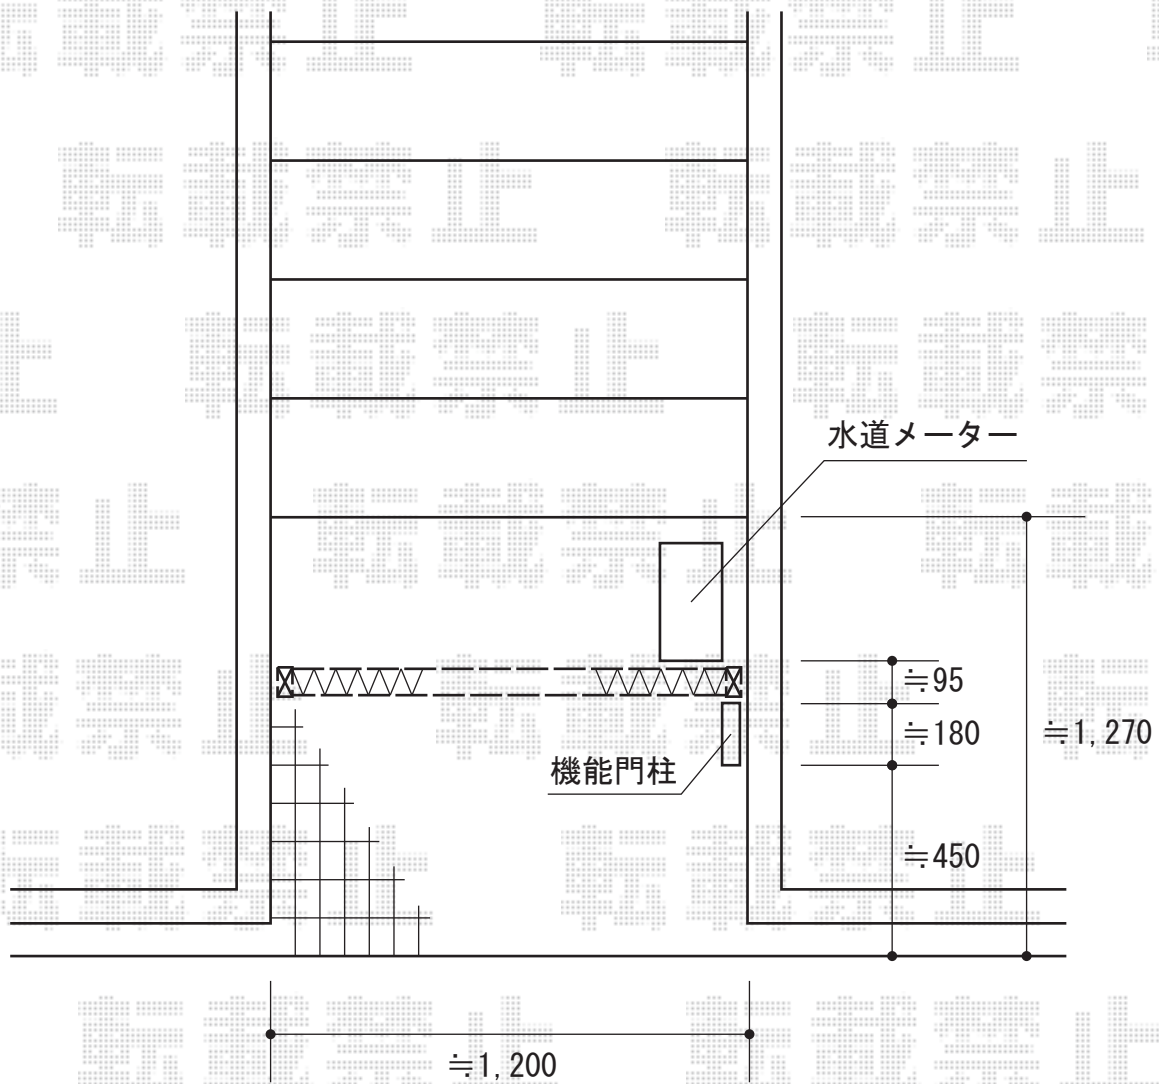

トリップゲート PA型 ノンレール 片開き 13S

トリップゲート PA型 ノンレール 片開き 13S

開口幅=1,216mm

全幅=1,316mm

たたみ幅=179mm

高さ=1,182mm

色：ステンカラー

キャスター数：1

落棒数：1

現場状況や作図制限により概略図の内容と多少の違いが生じることがございます。
施工時は、現場優先とさせて頂きたく思いますので、お立会い頂き、
最終のご指示のほど、何卒、宜しくお願い致します。

EX-SHOP
HTTP://WWW.EX-SHOP.NET

担当：秋山