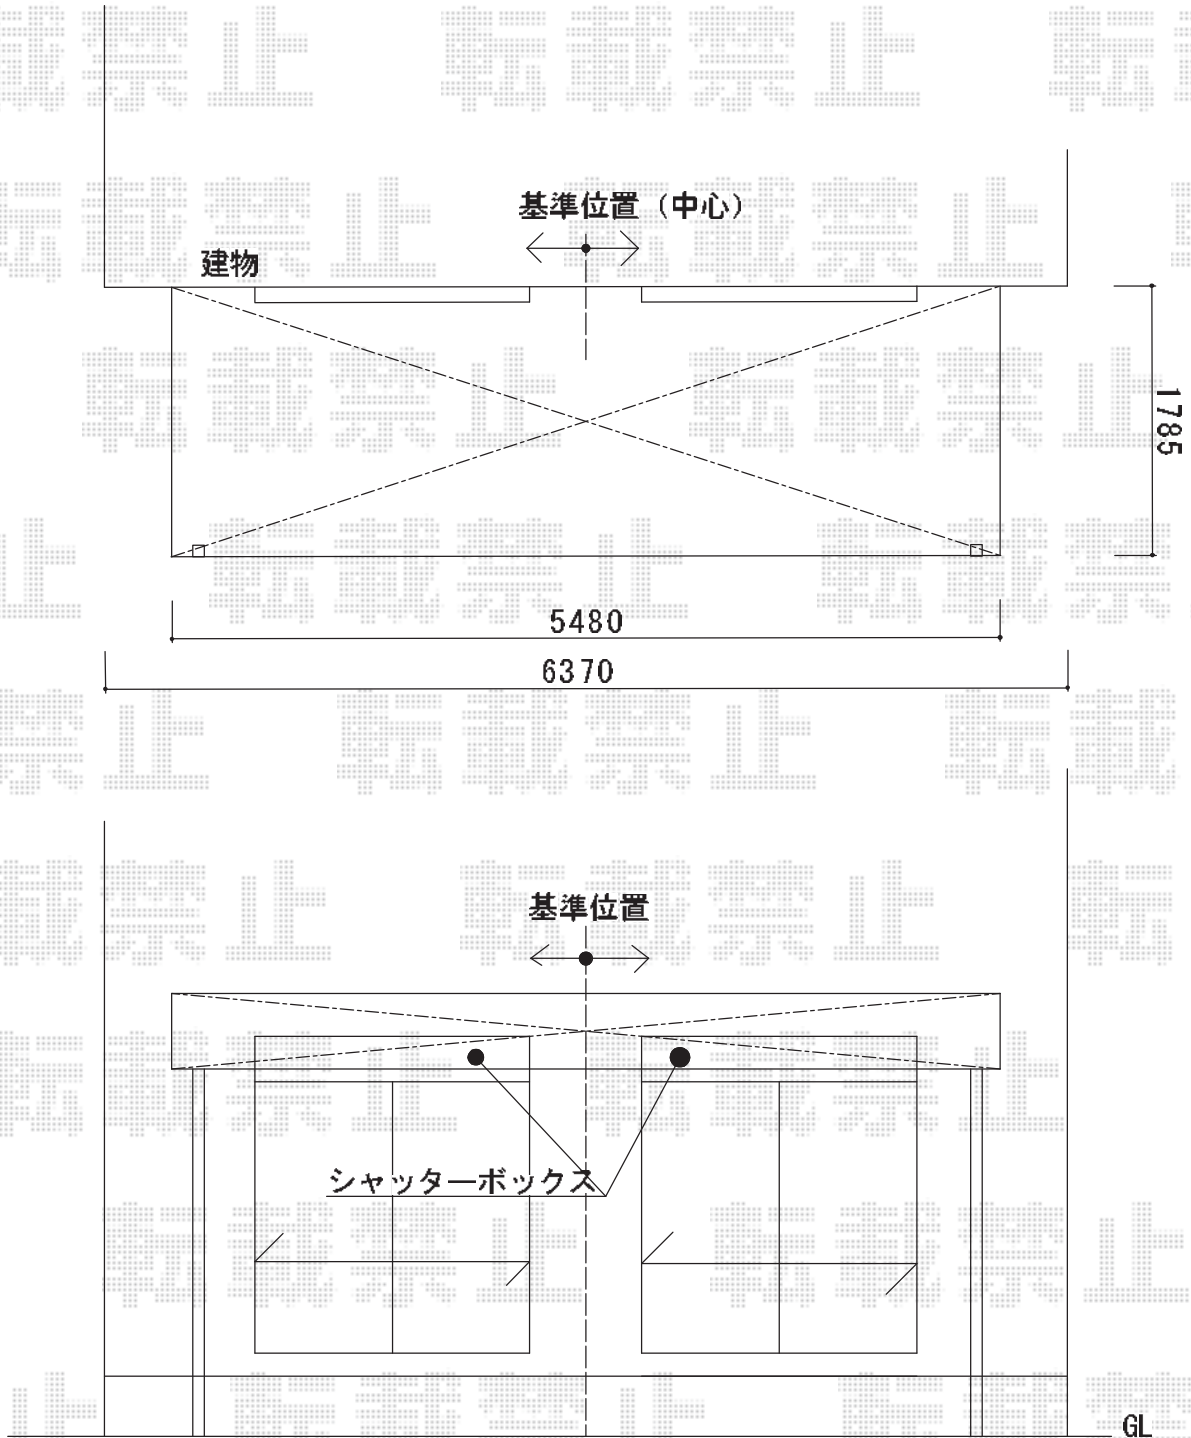

ライザーテラスII R型 テラスタイプ 単体 積雪～20cm対応

トステム ライザーテラスII R型 テラスタイプ 単体積雪～20cm対応
間口=関東間3間通し (柱芯々5,260mm 屋根幅5,480mm)
出幅=6尺 (1,785mm)
色 : シャイングレー
屋根材 : 熱線吸収ポリカーボネート (ライトブルーマット調)
柱仕様 : 柱位置固定タイプ
施工方法 : 上止め

現場状況や作図制限により概略図の内容と多少の違いが生じることがございます。
施工時は、現場優先とさせていただきますので、お立会い頂き、
最終のご指示のほど、何卒、宜しくお願い致します。