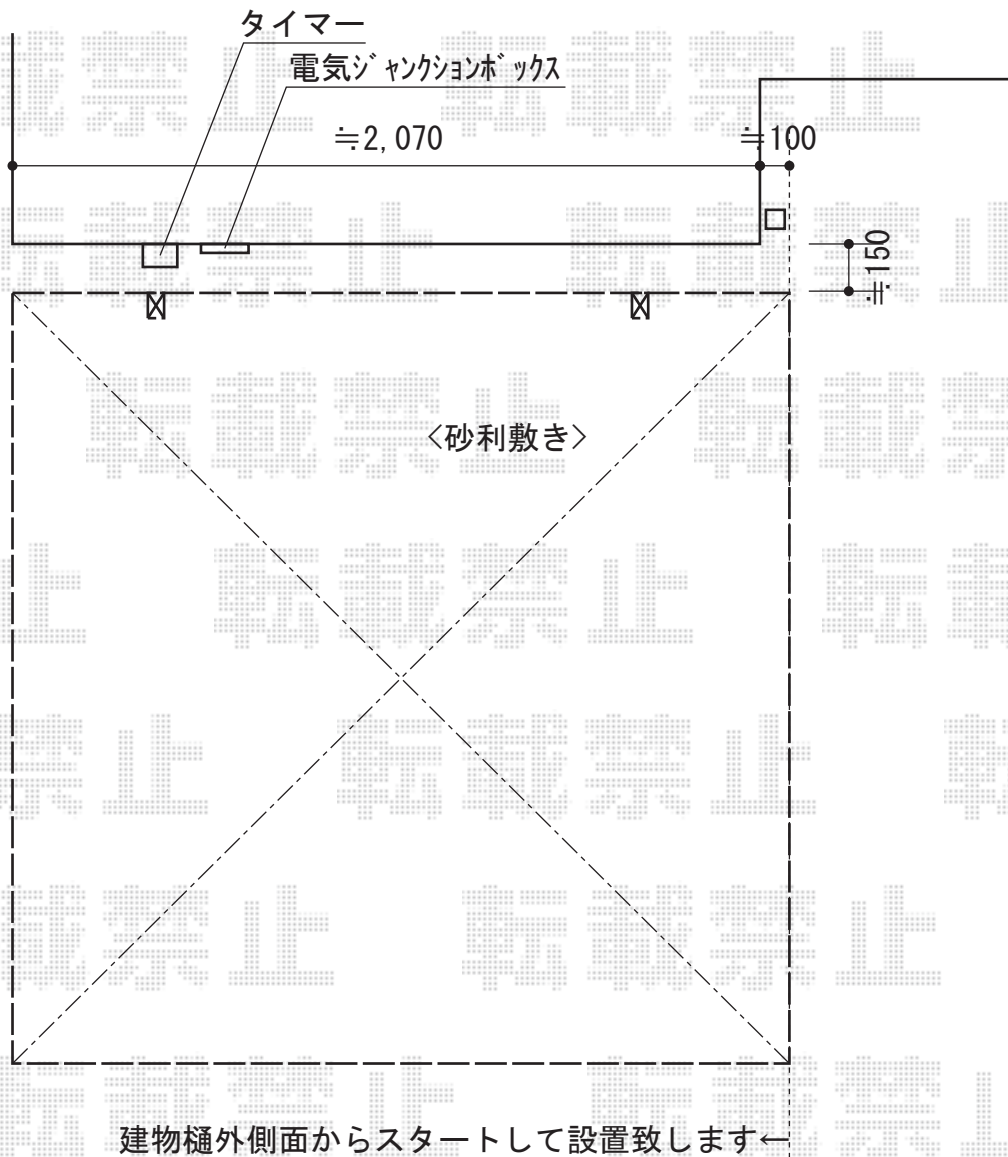

レイナポート ミニ 積雪~20cm対応

YKK AP レイナポート ミニ 積雪~20cm対応
幅=2,100mm
奥行=2,188mm
色：プラチナステン
屋根材：ポリカーボネート
(トーマイマット/すりガラス調)
柱仕様：標準柱仕様 (有効高 約1,800mm)

現場状況や作図制限により概略図の内容と多少の違いが生じることがございます。
施工時は、現場優先とさせて頂きたく思いますので、お立会い頂き、
最終のご指示のほど、何卒、宜しくお願い致します。