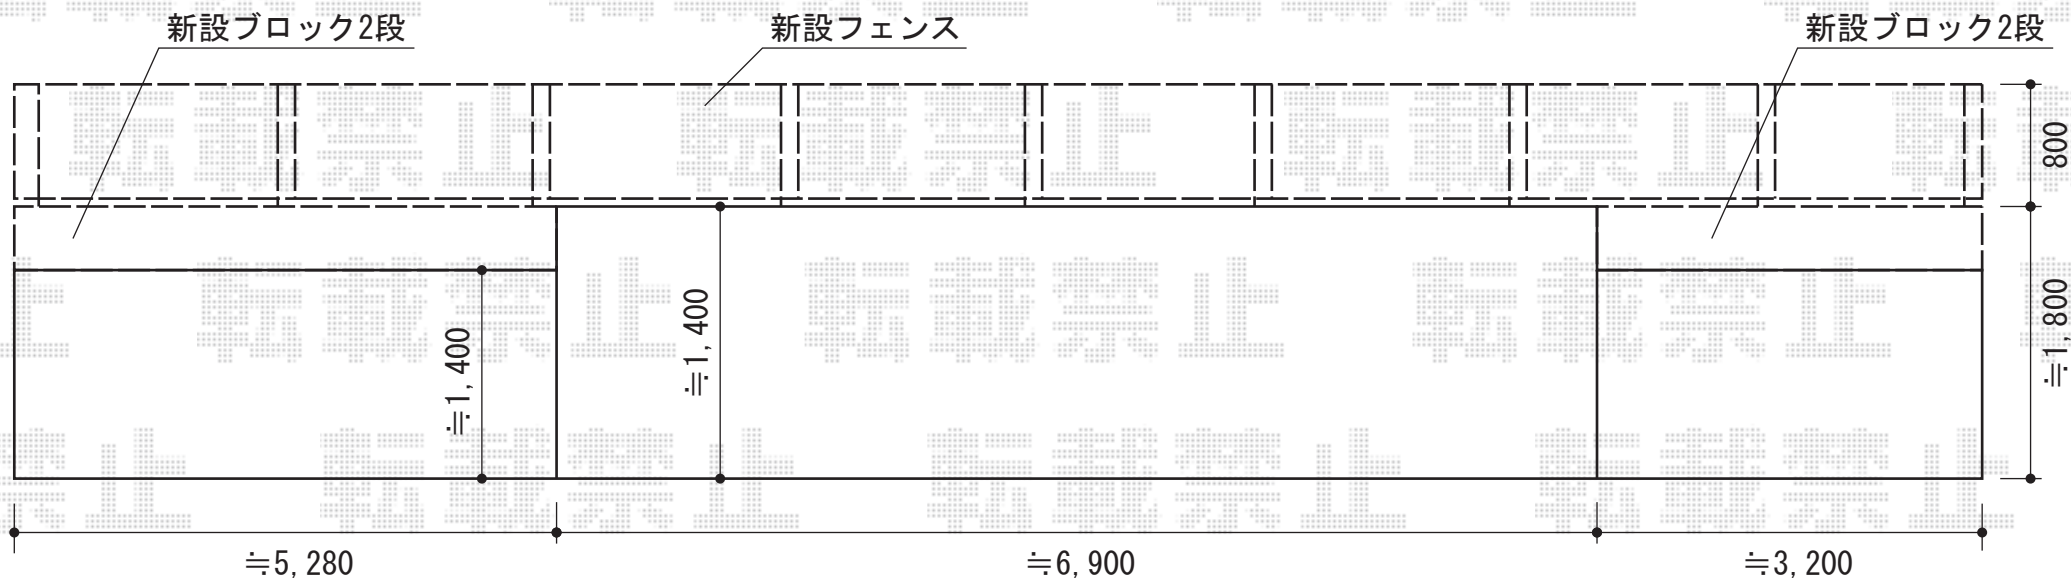

プリレオR9型フェンス フリーポールタイプ

TOEX プリレオR9型フェンス フリーポールタイプ
本体1枚 (W×H) = (1,979mm×800mm) × 8枚
主柱 : T-8×9本
部品セットA : T-8×9本
端部カバー (切用) : T-8×1セット
端部キャップ : T-8×1セット
【見積3】オプション : すきまカバー一式
色 : シヤイングレー

現場状況や作図制限により概略図の内容と多少の違いが生じることがございます。
施工時は、現場優先とさせて頂きたく思いますので、お立会い頂き、
最終のご指示のほど、何卒、宜しくお願い致します。