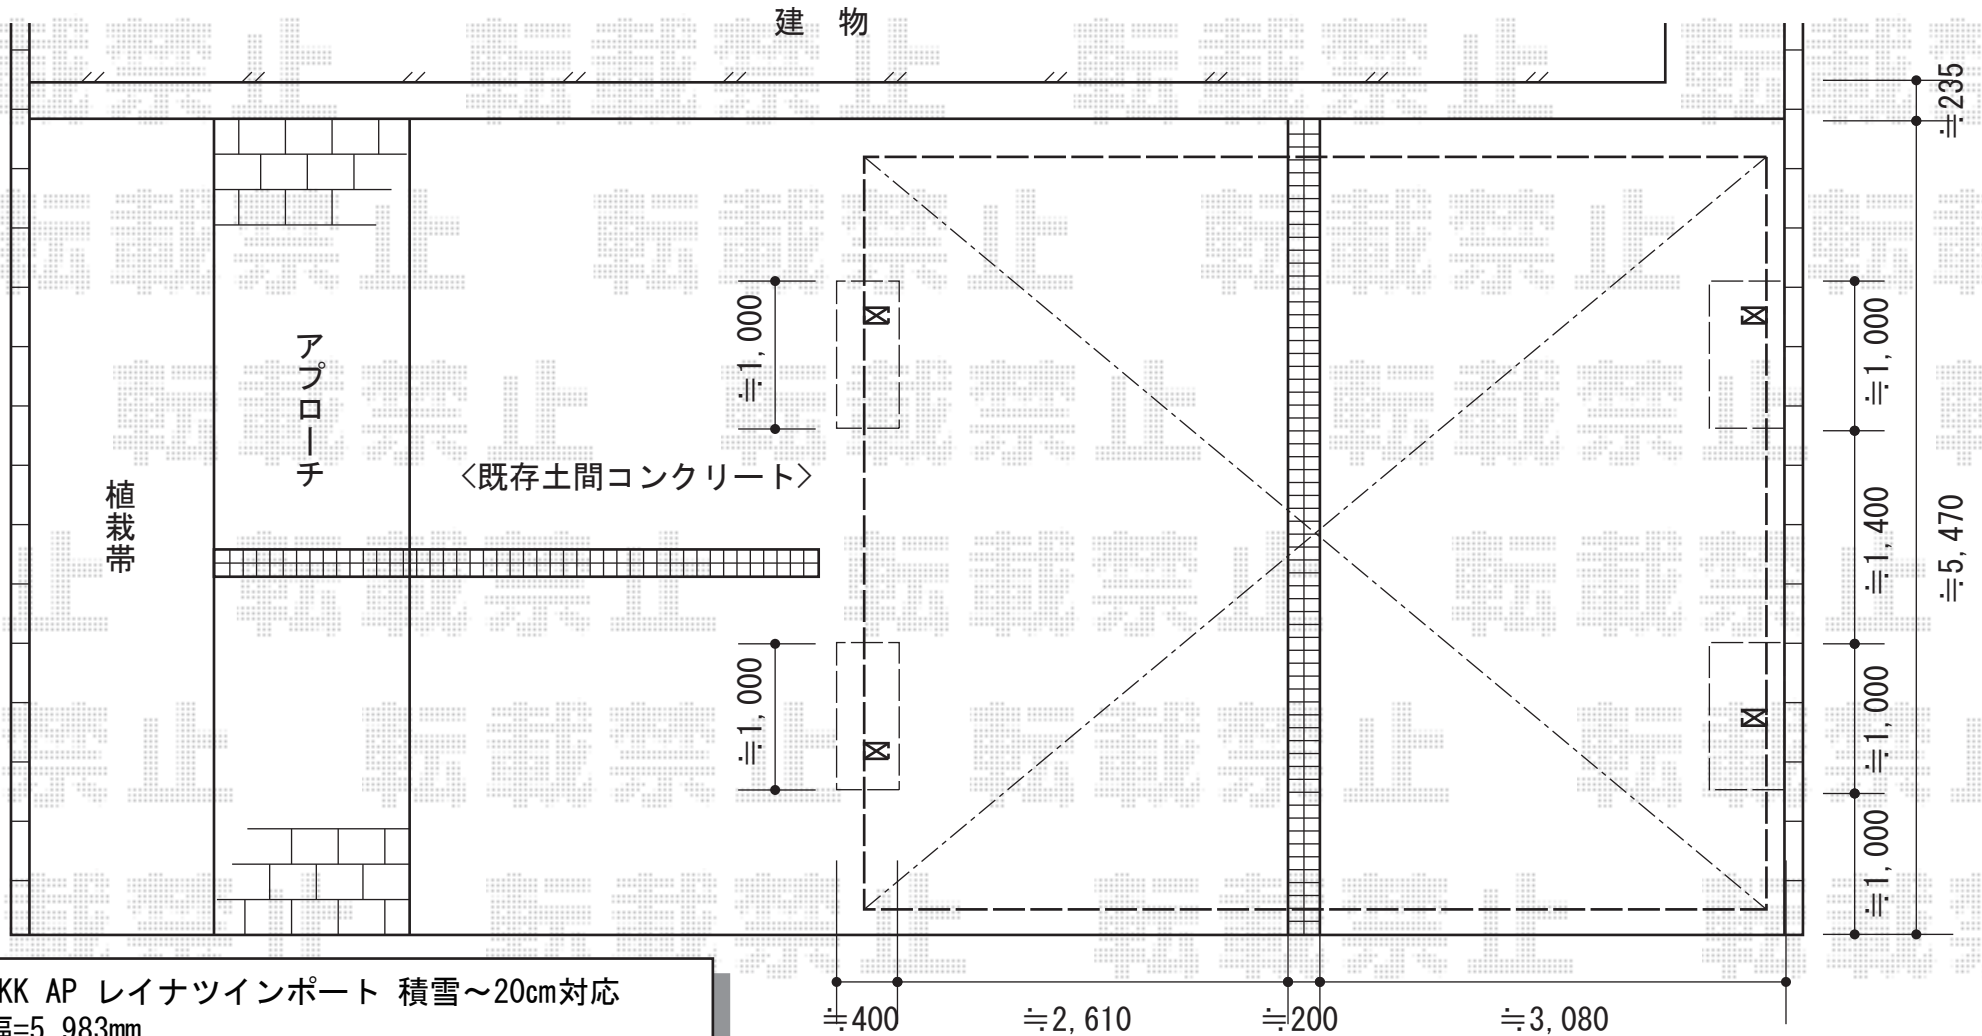

レイナツインポート 積雪～20cm対応

YKK AP レイナツインポート 積雪～20cm対応
 幅=5,983mm
 奥行=5,052mm
 色：プラチナステン
 屋根材：ポリカーボネート
 （トーマイマット/すりガラス調）
 柱仕様：ハイルーフ仕様（有効高 約2,400mm）

現場状況や作図制限により概略図の内容と多少の違いが生じることがございます。
 施工時は、現場優先とさせていただきますので、お立会い頂き、
 最終のご指示のほど、何卒、宜しくお願い致します。