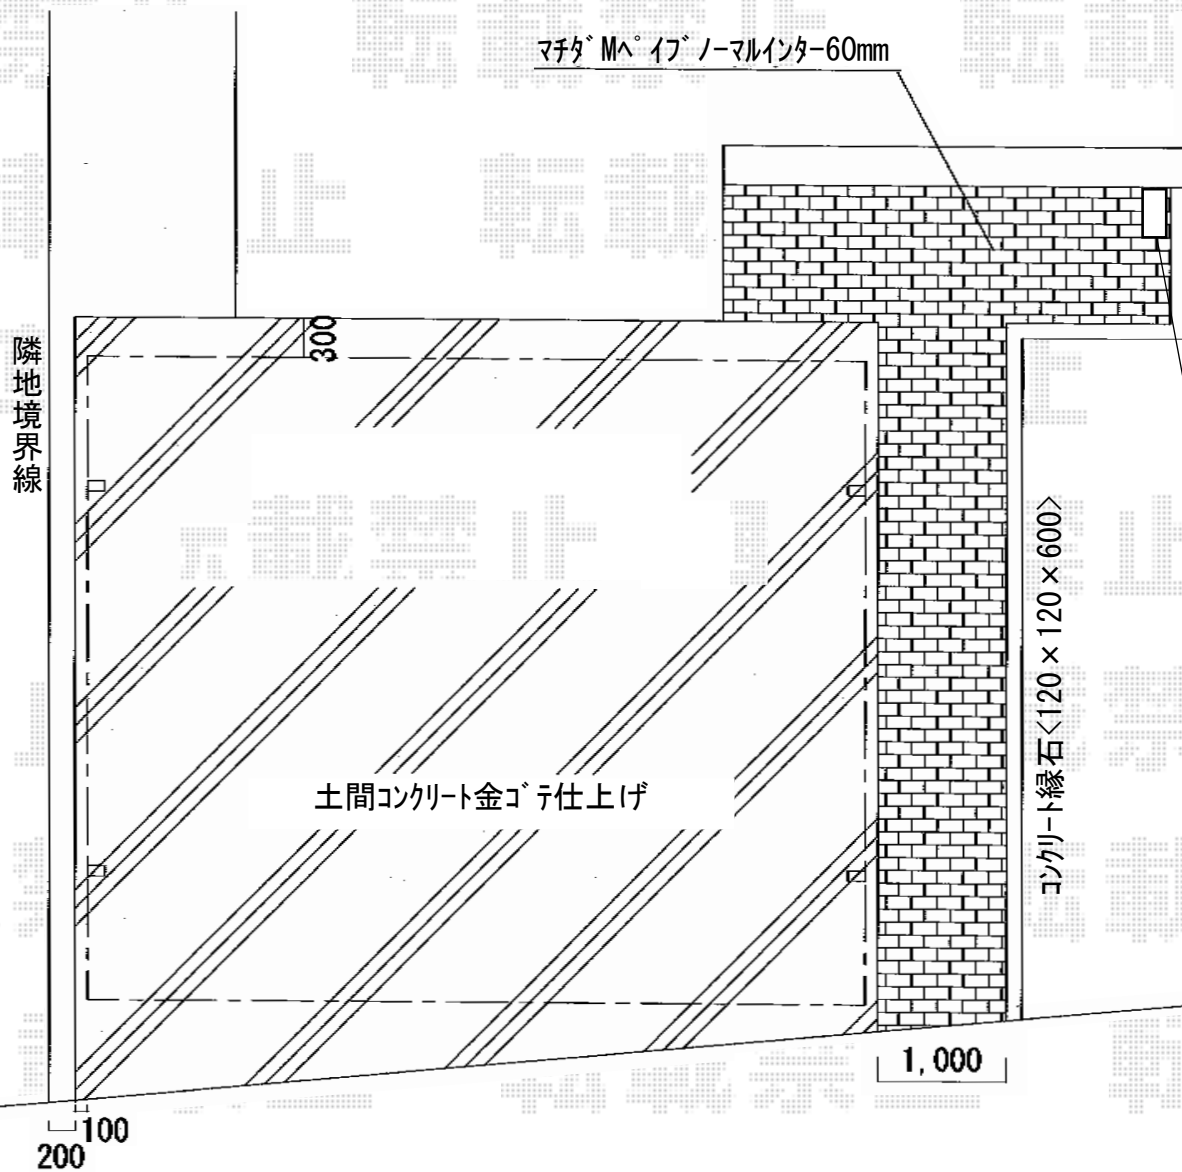

マチダ M° イブ ノーマルインター-60mm

- TOEX ファンクションユニット スリムスクエア
 サイド支柱セット: 埋込仕様 オータムブラウン (¥64,400)
 支柱キャップ: サイド支柱キャップ オータムブラウン (¥5,000)
 アクセントカバー: アクセントカバーセット オータムブラウン (¥6,200)
 サイドカバー: サイドカバーセット オータムブラウン (¥7,500)
 サインパネル: アクリルサインパネル ホワイトマット (¥2,500) 電球: 15形E26 (¥2,000)
 センターパネル: インターホンパネル シャイングレー (¥5,600) ・
 アルミセンターパネル (明るさセンサ付き) (¥9,200)
 ポスト: フラット縦型ポスト 前入れ後取り出し ポストライト無し シャイングレー (¥35,400)
 アンダーパネル: 前面用 シャイングレー (¥2,500) 背面用 シャイングレー (¥14,900)

ファンクションユニット(スリムスクエア)

- トステム カーポートシグマIII ワイド 積雪~20cm対応
 幅=6,060mm
 奥行=4,980mm
 色: シャイングレー
 屋根材: 熱線吸収ポリカーポネート (ライトブルーマット調)
 柱仕様: ロング柱23仕様 (有効高 約2,300mm)

現場状況や作図制限により概略図の内容と多少の違いが生じることがございます。
 施工時は、現場優先とさせて頂きたく思いますので、お立会い頂き、
 最終のご指示のほど、何卒、宜しくお願い致します。