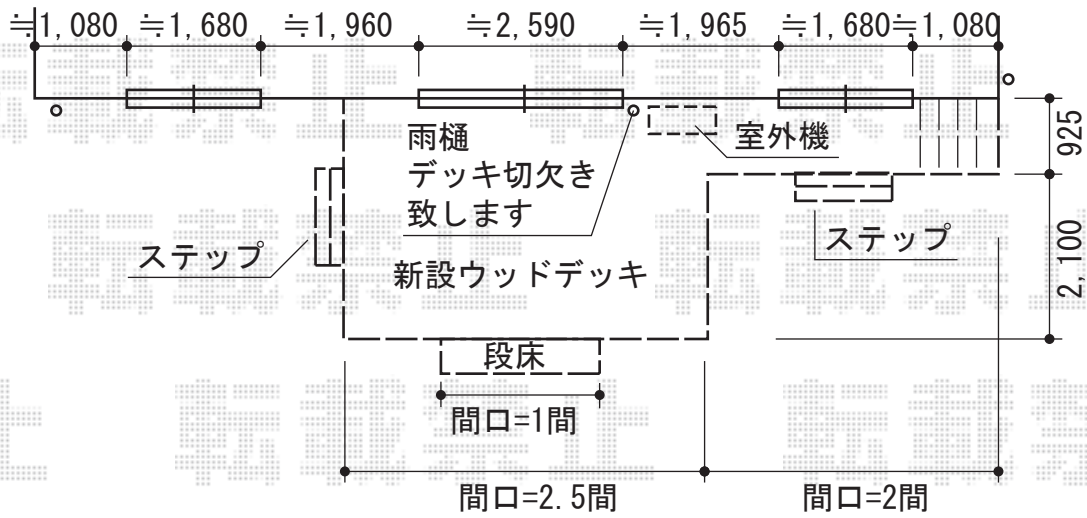

リウッドデッキ 200 連棟

YKK AP リウッドデッキ 200 連棟

間口=8,057mm

出幅=10尺 (3,025mm)

色：(床板：レッドブラウン/束柱：カームブラック)

床板：縦貼り

束柱：Hタイプ(600~700mm)

オプション：段床セット正面1間用

YKK AP 独立式リウッドステップ×2台

色：(床板：レッドブラウン/束柱：カームブラック)

現場状況や作図制限により概略図の内容と多少の違いが生じることがございます。
施工時は、現場優先とさせていただきますので、お立会い頂き、
最終のご指示のほど、何卒、宜しくお願い致します。

EX-SHOP
HTTP://WWW.EX-SHOP.NET

担当:小林

全ての著作権は、エクスショップに帰属します。当社との取引目的外の使用・複製・転載禁止となっております。