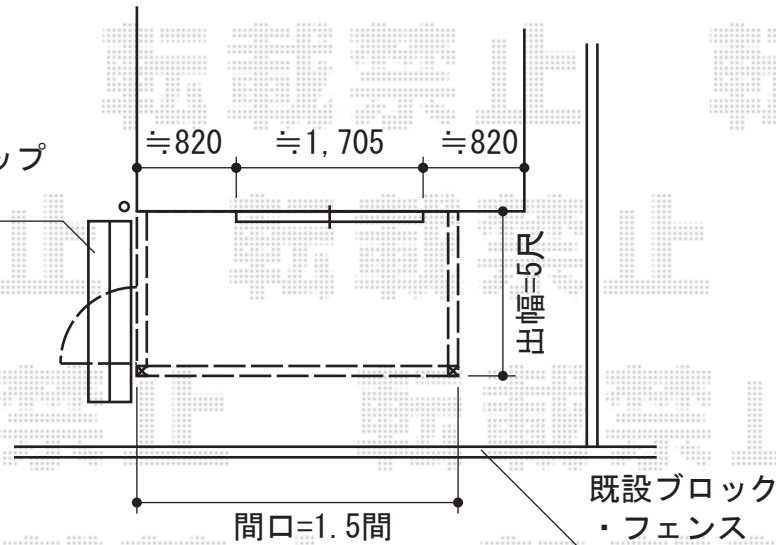

ほせるんですII F型 ランマ無し・床納まり 1500タイプ 積雪～50cm対応

既設木製ステップ  
移設致します

トステム ほせるんですII F型  
 ランマ無し・床納まり 1500タイプ 積雪～50cm対応  
 寸法=関東間1.5間 (2,730mm) × 5尺 (1,485mm)  
 正面ユニット：高窓 (4枚建)  
 側面ユニット：【外観左】ドア 【外観右】高窓 (2枚建)  
 色：シャイングレー  
 屋根材：ポリカーボネート (ブルースモーク)  
 床材：木目 (塩化ビニル)  
 オプション：網戸セット・吊り下げ物干し 標準 2本入  
 追加部材：ビードグレチャン・床周り加工部材一式