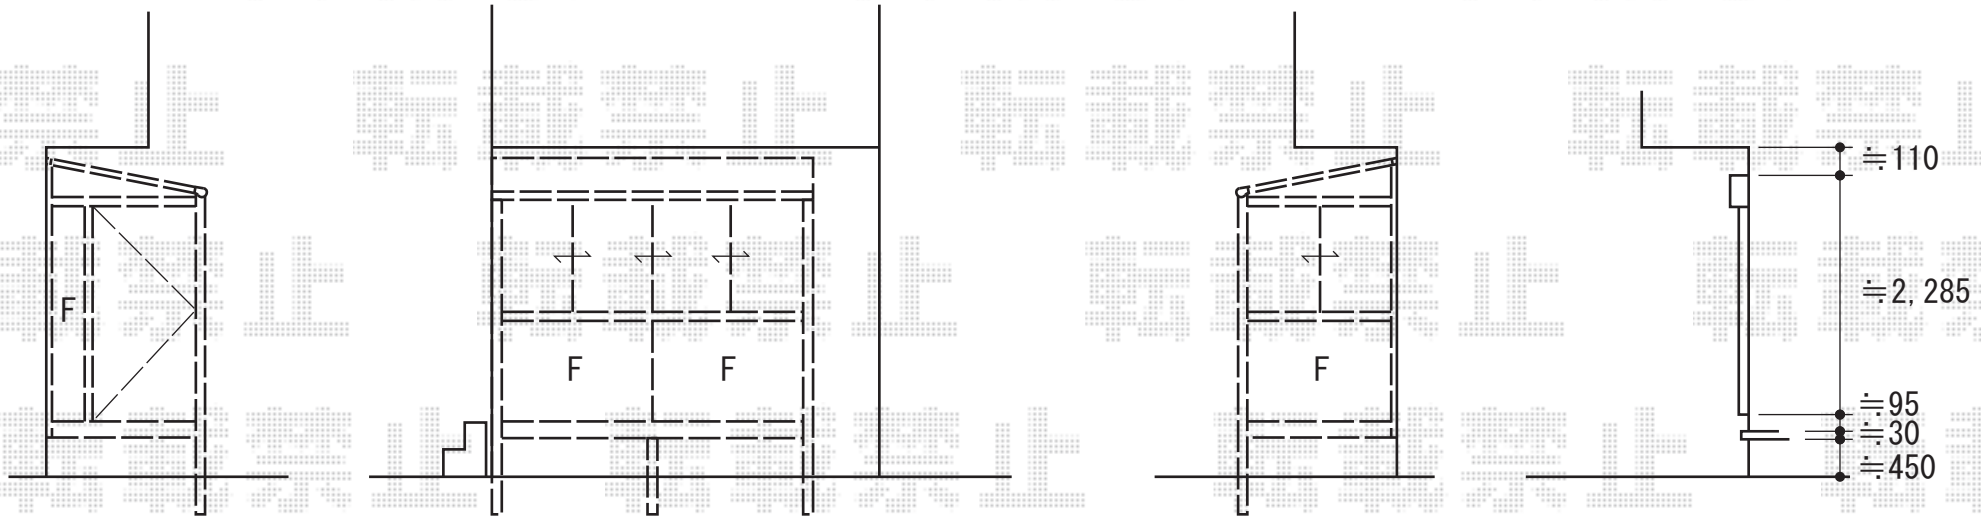

ほせるんですII F型 ランマ無し・床納まり 1500タイプ 積雪～50cm対応

既設木製ステップ  
移設致します

トステム ほせるんですII F型  
 ランマ無し・床納まり 1500タイプ 積雪～50cm対応  
 寸法=関東間1.5間 (2,730mm) × 5尺 (1,485mm)  
 正面ユニット：高窓 (4枚建)  
 側面ユニット：【外観左】ドア 【外観右】高窓 (2枚建)  
 色：シャイングレー  
 屋根材：ポリカーボネート (ブルースモーク)  
 床材：木目 (塩化ビニル)  
 オプション：網戸セット・吊り下げ物干し 標準 2本入  
 追加部材：ビードグレチャン・床周り加工部材一式