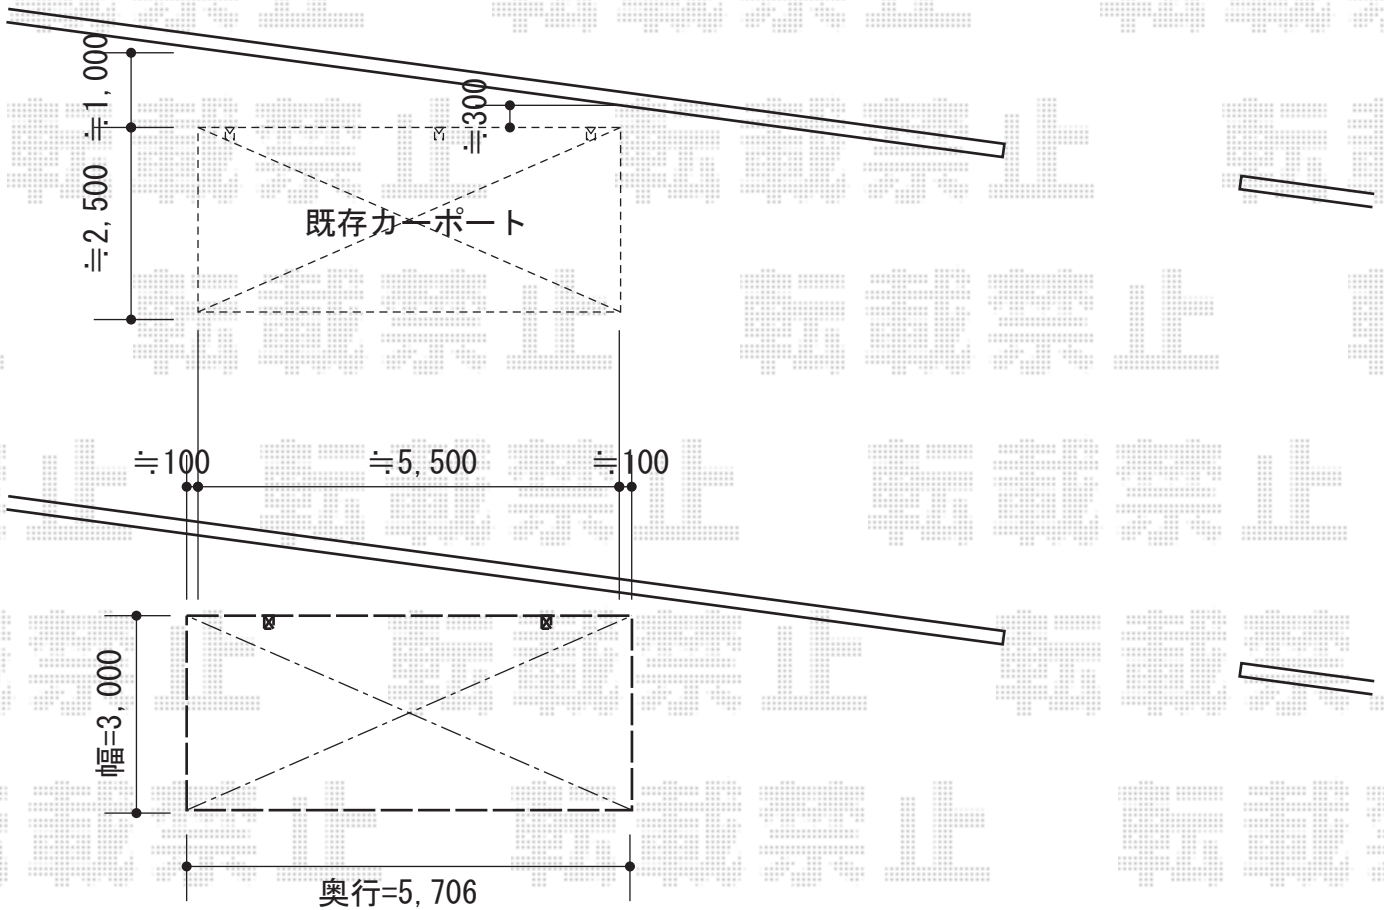

# テールポートシグマⅢ 積雪～30cm対応

隣地

トステム テールポートシグマⅢ 積雪～30cm対応

幅=3,000mm

奥行=5,686mm

色：シャイングレー

屋根材：熱線吸収ポリカーボネート（ライトブルーマット調）

柱仕様：ロング柱23仕様（有効高 約2,300mm）