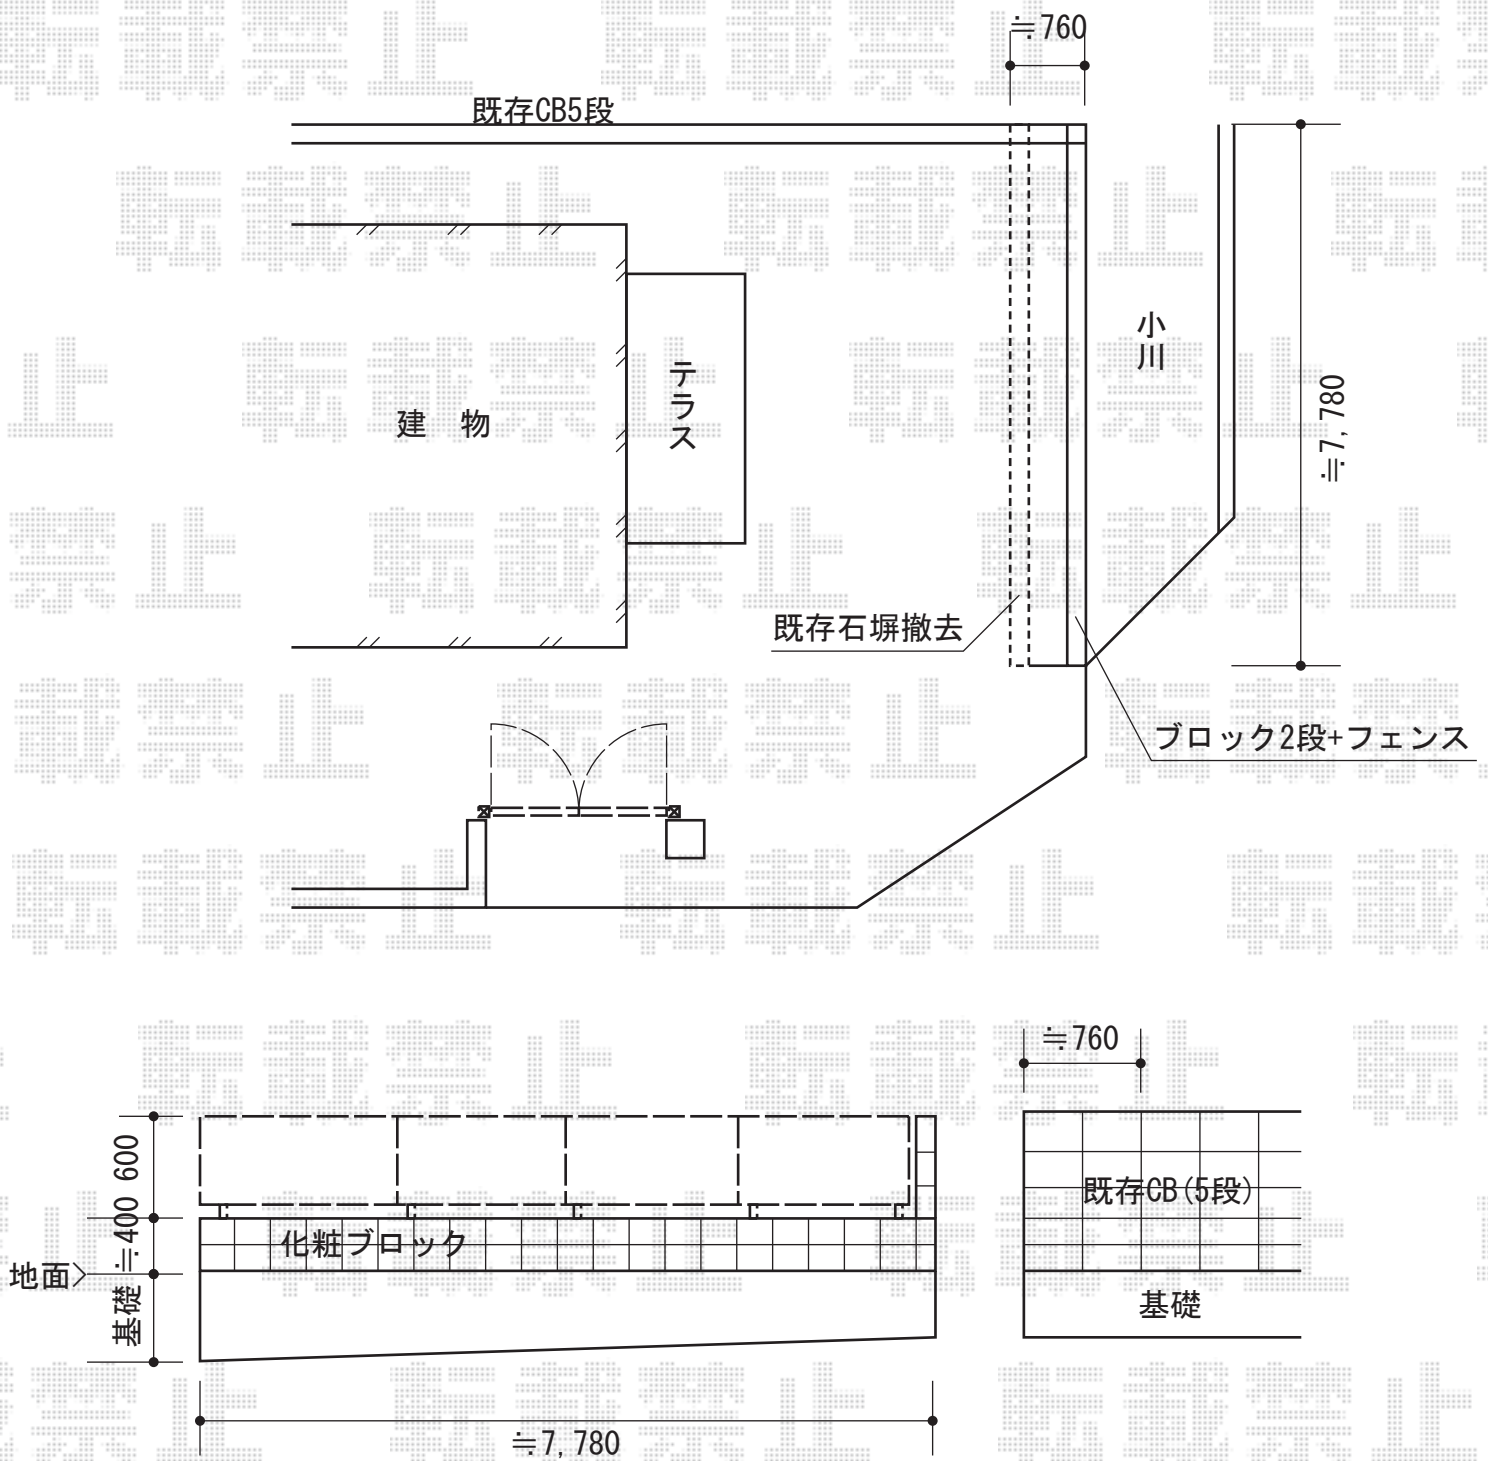

エクスラインフェンス 5型

YKK AP エクスラインフェンス 5型

本体1枚 (W×H) = (1,975mm×600mm) 4枚 (¥22,500.-)

自由支柱 : 5本 (¥4,000.-)

エンドキャップ : 1個 (¥600.-)

端部カバー : 1個 (¥3,500.-)

色 : プラチナステン

現場状況や作図制限により概略図の内容と多少の違いが生じることがございます。
 施工時は、現場優先とさせて頂きたく思いますので、お立会い頂き、
 最終のご指示のほど、何卒、宜しくお願い致します。