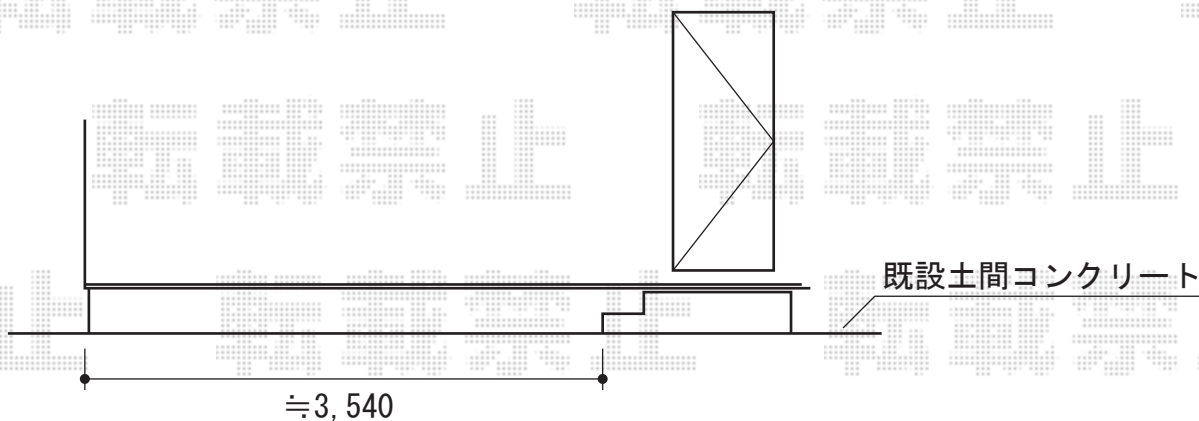

TOEX ライフモダンII B1型門扉 片開き 柱使用
 扉1枚 (W×H) = (700×1,200mm)
 色：シャイングレー
 錠：シリンダーRJ錠
 開き：外開き
 追加部材：外開き用持送り/外開き用キズ防止プレート

TOEX アルピタHG ノンキャスター 片開き
 開口幅=2,026mm
 全幅=2,250mm
 たたみ幅=555mm
 高さ=1,250mm
 色：シャイングレー
 キャスター数：無し
 落棒数：1本