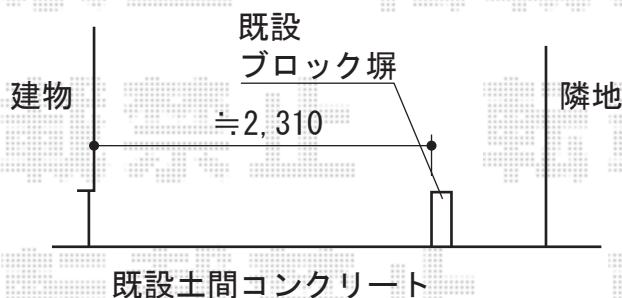

TOEX ライフモダンII B1型門扉 片開き 柱使用
 扉1枚 (W×H) = (700×1,200mm)
 色：シャイングレー
 錠：シリンダーRJ錠
 開き：外開き
 追加部材：外開き用持送り/外開き用キズ防止プレート

TOEX アルピタHG ノンキャスター 片開き
 開口幅=2,026mm
 全幅=2,250mm
 たたみ幅=555mm
 高さ=1,250mm
 色：シャイングレー
 キャスター数：無し
 落棒数：1本