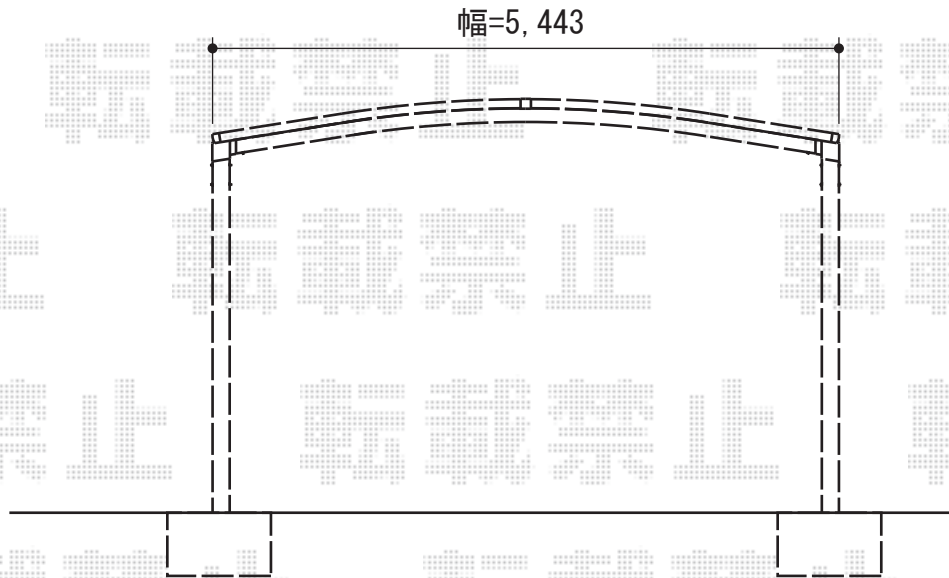

カーブポートシグマIII ワイド 積雪～30cm

トステム カーブポートシグマIII ワイド 積雪～30cm
幅=5,443mm
奥行=4,980mm
色：シャイングレー
屋根材：熱線吸収ポリカーボネート（ライトブルーマット調）
柱仕様：ロング柱23仕様（有効高 約2,300mm）

現場状況や作図制限により概略図の内容と多少の違いが生じることがございます。
施工時は、現場優先とさせて頂きたく思いますので、お立会い頂き、
最終のご指示のほど、何卒、宜しくお願い致します。