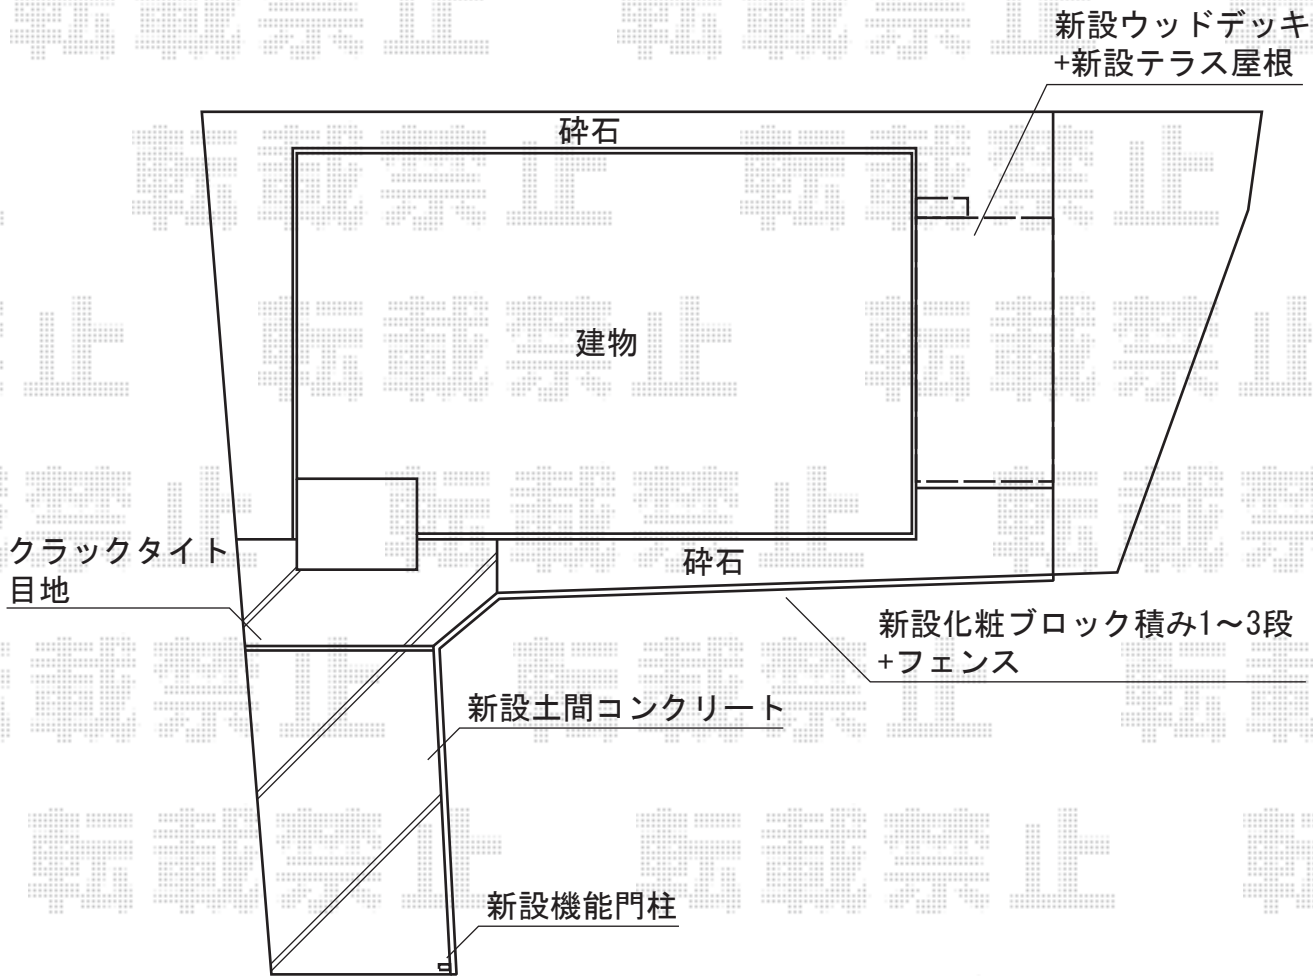

# ウッドデッキ・テラス屋根・カーゲート・機能門柱

YKK AP シンプルモダン機能門柱1型 独立仕様  
 本体：インターホン加工付  
 照明：6型  
 ネームプレート：L型（アルファベットシール付）  
 ポスト：T3A型  
 色：プラチナステン

YKK AP レイオス3型 センターガイドレール式 片開き  
 開口幅=2,907mm  
 全幅=3,007mm  
 たたみ幅=641mm  
 高さ=1,350mm  
 色：プラチナステン  
 キャスター数：2箇所  
 落棒数：2本  
 ガイドレール：B22（¥29,900）

YKK AP リレーリア テラス屋根 積雪～20cm対応  
 間口=関東間3.0間（柱芯々5,460mm 屋根幅5,370mm）  
 出幅=9尺（2,670mm）  
 色：ハニーチェリー  
 屋根材：熱線遮断ポリカーボネート（アースブルーマット調）  
 オプション：壁面材多機能ルーバーH20タイプ  
 /色：プラチナステン ※側面に取り付けた場合

YKK AP リウッドデッキ200 単体  
 間口=5,057mm  
 出幅=8尺（2,425mm）  
 色：ホワイトブラウン  
 床板：縦張り  
 束柱：Sタイプ（450mm）（プラチナステン）  
 オプション：独立式リウッドステップ（¥31,500）

YKK AP リレーリアフェンス5型 メーターモジュール 間仕切りタイプ  
 本体・柱セット（単体用）：H18（W1,000×H1,845mm）×1  
 本体・柱セット（連棟用）：H18（W1,000×H1,845mm）×7  
 色：プラチナステン

現場状況や作図制限により概略図の内容と多少の違いが生じることがございます。  
 施工時は、現場優先とさせて頂きたく思いますので、お立会い頂き、  
 最終のご指示のほど、何卒、宜しくお願い致します。