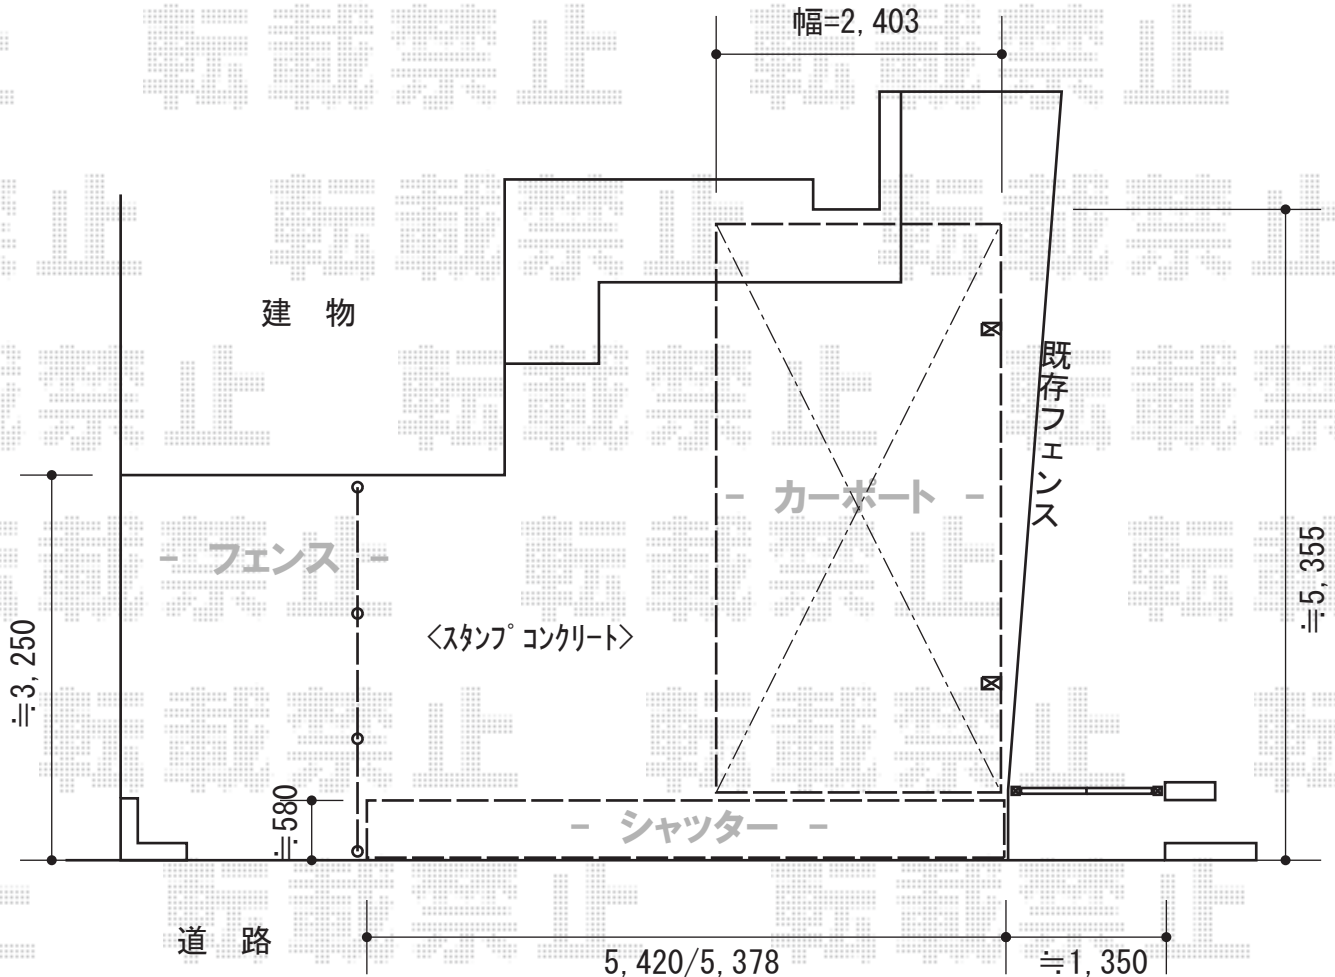

# カーポート・シャッター・フェンス

YKK AP バローネ 積雪～20cm対応  
 幅=2,403mm  
 奥行=5,105mm  
 色：プラチナステン  
 屋根材：アルミ形材（つや消しシルバー）  
 柱仕様：ハイルーフ仕様（有効高 約2,200mm）

TOEX ハイスクリーンフェンスD型 フリーポールタイプ  
 本体1枚 (W×H) = (1,967×1,400mm) × 2枚  
 柱：T-14×4本  
 継手セット：1セット  
 端部キャップ：1セット  
 色：シャイングレー

四国化成 ユニットシャッター  
 ①Pタイプ 単独仕様ワイド  
 ②TWタイプ 単独仕様ワイド  
 全幅=5,420mm  
 全高=2,855mm  
 有効開口幅=5,200mm  
 有効開口高さ=2,400mm  
 色：ステンカラー  
 リモコン：標準2個入

現場状況や作図制限により概略図の内容と多少の違いが生じることがございます。  
 施工時は、現場優先とさせて頂きたく思いますので、お立会い頂き、  
 最終のご指示のほど、何卒、宜しくお願い致します。