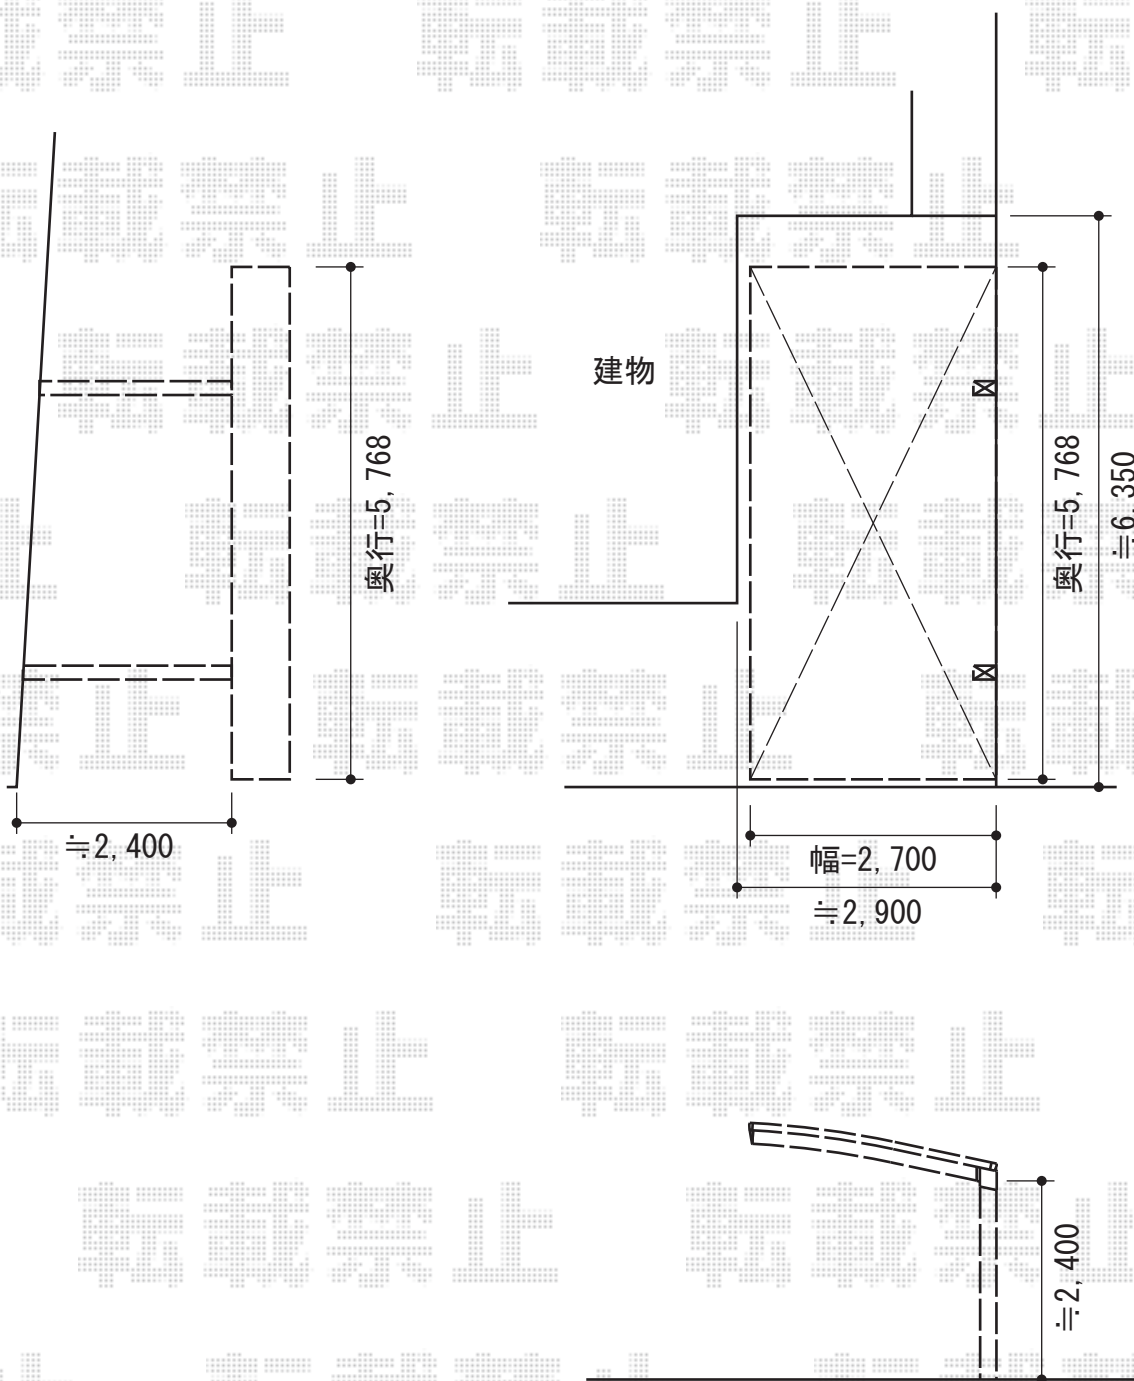

レイナポート 積雪～20cm対応

YKK AP レイナポート 積雪～20cm対応

幅=2,700mm

奥行=5,768mm

色：プラチナステン

屋根材：ポリカーボネート（アースブルー）

柱仕様：ハイルーフ仕様（有効高 約2,355mm）

現場状況や作図制限により概略図の内容と多少の違いが生じることがございます。
施工時は、現場優先とさせて頂きたく思いますので、お立会い頂き、
最終のご指示のほど、何卒、宜しくお願い致します。