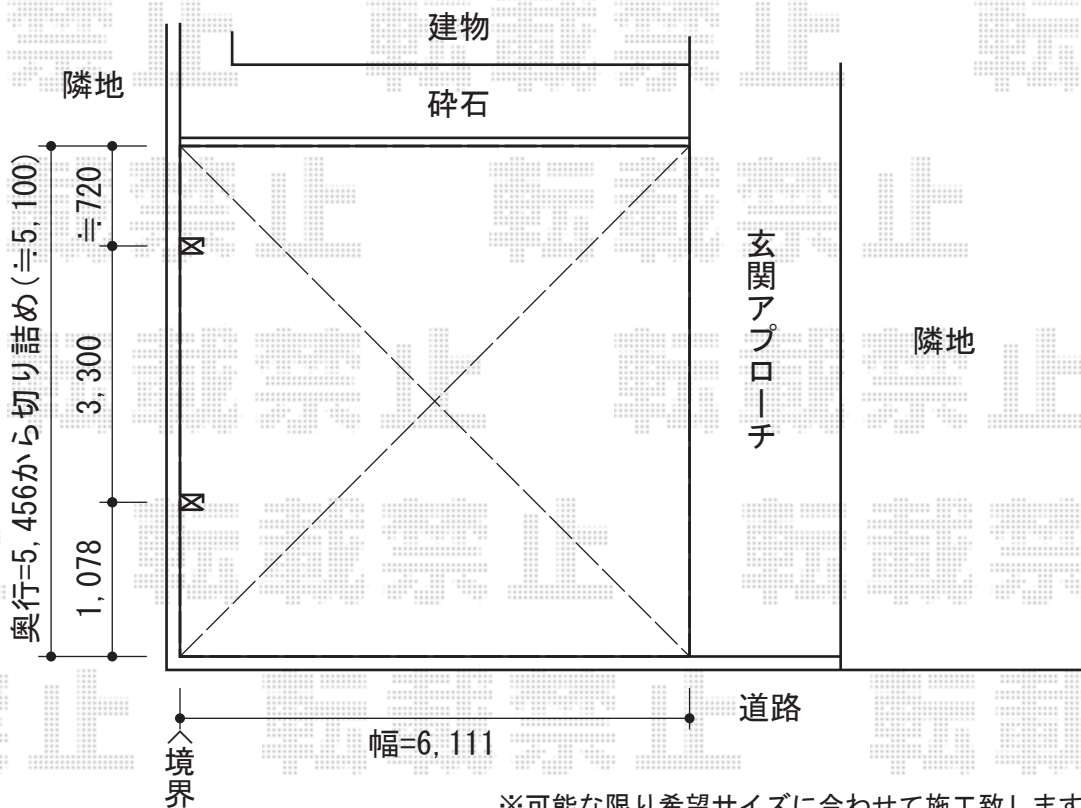

ジーポートneoDX Aタイプ 2台用 積雪~100cm対応

※可能な限り希望サイズに合わせて施工致しますが
干渉物等により寸法通りに施工が出来ない可能性があります。

YKK AP ジーポートneo Aタイプ 2台用 積雪~100cm対応

幅=6,111mm

奥行=5,456mm

色：プラチナステン

屋根材：スチール折板（ペフ無・シルバー）

柱仕様：丸柱タイプ・4本・標準柱仕様（有効高 約2,355mm）

横材：無し

YKK AP トレリスサイドパネル 丸柱タイプ用

(L×H) = (5,052×724mm)

色：キャラメルチーク

現場状況や作図制限により概略図の内容と多少の違いが生じることがございます。
施工時は、現場優先とさせていただきますので、お立会い頂き、
最終のご指示のほど、何卒、宜しくお願い致します。

EX-SHOP
HTTP://WWW.EX-SHOP.NET

担当：山田

全ての著作権は、エクスショップに帰属します。当社とのお取引目的外の使用・複製・転載禁止となっております。