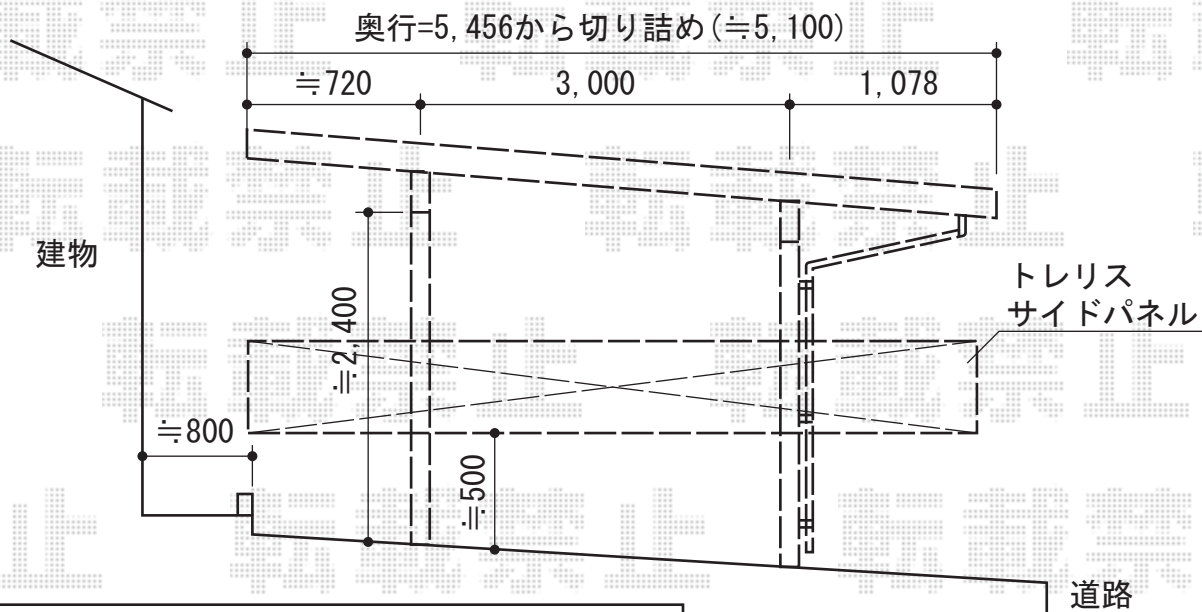

ジーポートneoDX Aタイプ 2台用 積雪~100cm対応

※可能な限り希望サイズに合わせて施工致しますが
干渉物等により寸法通りに施工が出来ない可能性があります。

YKK AP ジーポートneo Aタイプ 2台用 積雪~100cm対応

幅=6,111mm

奥行=5,456mm

色：プラチナステン

屋根材：スチール折板（ペフ無・シルバー）

柱仕様：丸柱タイプ・4本・標準柱仕様（有効高 約2,355mm）

横材：無し

YKK AP トレリスサイドパネル 丸柱タイプ用

(L×H) = (5,052×724mm)

色：キャラメルチーク

現場状況や作図制限により概略図の内容と多少の違いが生じることがございます。
施工時は、現場優先とさせていただきますので、お立会い頂き、
最終のご指示のほど、何卒、宜しくお願い致します。

EX-SHOP
HTTP://WWW.EX-SHOP.NET

担当：山田

全ての著作権は、エクスショップに帰属します。当社とのお取引目的外の使用・複製・転載禁止となっております。