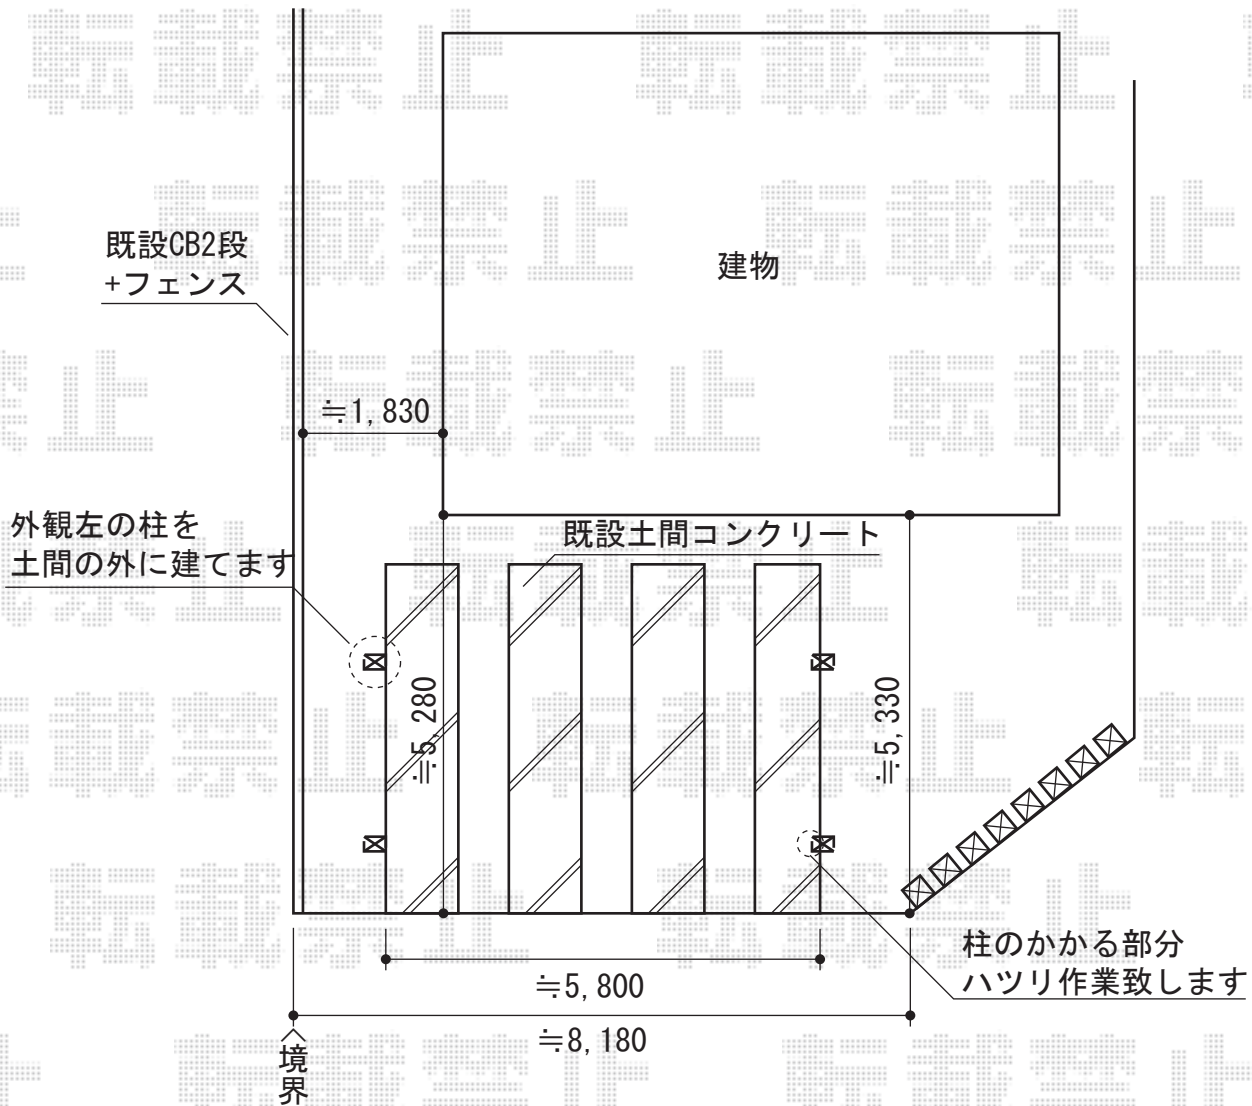

カーブポートシグマIII ワイド 積雪～30cm対応

トステム カーブポートシグマIII ワイド
積雪～30cm対応
幅=6,060mm
奥行=4,980mm
色：シャイングレー
屋根材：ガリレポリカ（クリアマット/すりガラス調）
柱仕様：ロング柱23仕様（有効高 約2,300mm）

現場状況や作図制限により概略図の内容と多少の違いが生じることがございます。
施工時は、現場優先とさせて頂きたく思いますので、お立会い頂き、
最終のご指示のほど、何卒、宜しくお願い致します。