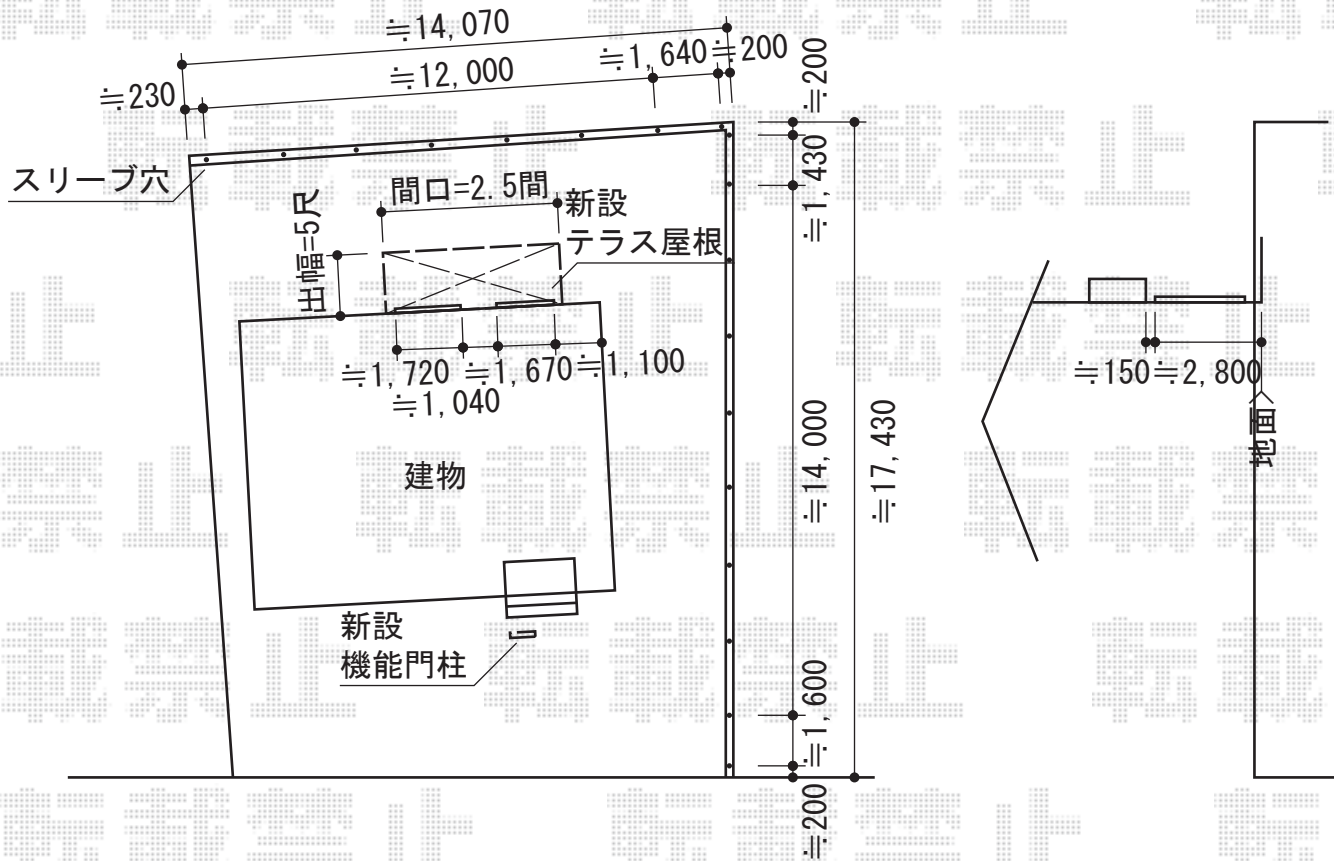

フェンス・テラス屋根・機能門柱

TOEX ハイミレーヌR4型フェンス フリーポールタイプ
 本体1枚 (W×H) = (1,975mm×800mm) ×17枚
 主柱：T-8×19本 部品セットB：T-8×19
 コーナー継手B：T-8×1
 端部キャップB：T-8×1
 色：シャイングレー

トステム ライザーテラスII F型 テラスタイプ 単体 積雪~20cm対応
 間口=関東間2.5間通し (柱芯々4,350mm 屋根幅4,570mm)
 出幅=5尺 (1,485mm)
 色：オータムブラウン
 屋根材：熱線吸収ポリカーボネート (ライトブルーマット調)
 柱仕様：ロング柱/柱位置固定タイプ (柱2本)
 施工方法：上止め
 オプション：吊り下げ物干し 標準 2本入

TOEX ファンクションユニット ウィルモダン
 両柱セット：センターブロック上下用
 センターブロック上：照明付き・インターホン用
 センターブロック下：センターブロック下照明ユニット (LEDユニット) 付き
 インターホンカバー：2社対応用 (別途ドアホン子機必要 パナソニック製 VL-V564-Kに対応)
 ポスト：フラット横型ポスト (前入れ後ろ取り出し)
 サインパネル：ガラスサイン (クリア)+ステンレス (パターン集選択タイプ)
 デザインパネル：ステンレスパネル
 色：シャイングレー

現場状況や作図制限により概略図の内容と多少の違いが生じることがございます。
 施工時は、現場優先とさせていただきますので、お立会い頂き、
 最終のご指示のほど、何卒、宜しくお願い致します。

EX-SHOP
[HTTP://WWW.EX-SHOP.NET](http://www.ex-shop.net)

担当：長谷川