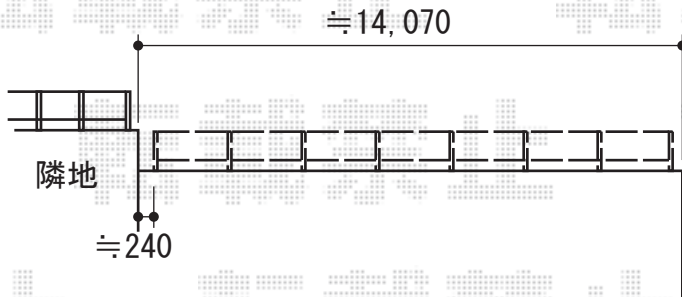

フェンス・テラス屋根・機能門柱

TOEX ハイミレーヌR4型フェンス フリーポールタイプ
 本体1枚 (W×H) = (1,975mm×800mm) ×17枚
 主柱：T-8×19本 部品セットB：T-8×19
 コーナー継手B：T-8×1
 端部キャップB：T-8×1
 色：シャイングレー

トステム ライザーテラスII F型 テラスタイプ 単体 積雪~20cm対応
 間口=関東間2.5間通し (柱芯々4,350mm 屋根幅4,570mm)
 出幅=5尺 (1,485mm)
 色：オータムブラウン
 屋根材：熱線吸収ポリカーボネート (ライトブルーマット調)
 柱仕様：ロング柱/柱位置固定タイプ (柱2本)
 施工方法：上止め
 オプション：吊り下げ物干し 標準 2本入

TOEX ファンクションユニット ウィルモダン
 両柱セット：センターブロック上下用
 センターブロック上：照明付き・インターホン用
 センターブロック下：センターブロック下照明ユニット (LEDユニット) 付き
 インターホンカバー：2社対応用 (別途ドアホン子機必要 パナソニック製 VL-V564-Kに対応)
 ポスト：フラット横型ポスト (前入れ後ろ取り出し)
 サインパネル：ガラスサイン (クリア)+ステンレス (パターン集選択タイプ)
 デザインパネル：ステンレスパネル
 色：シャイングレー