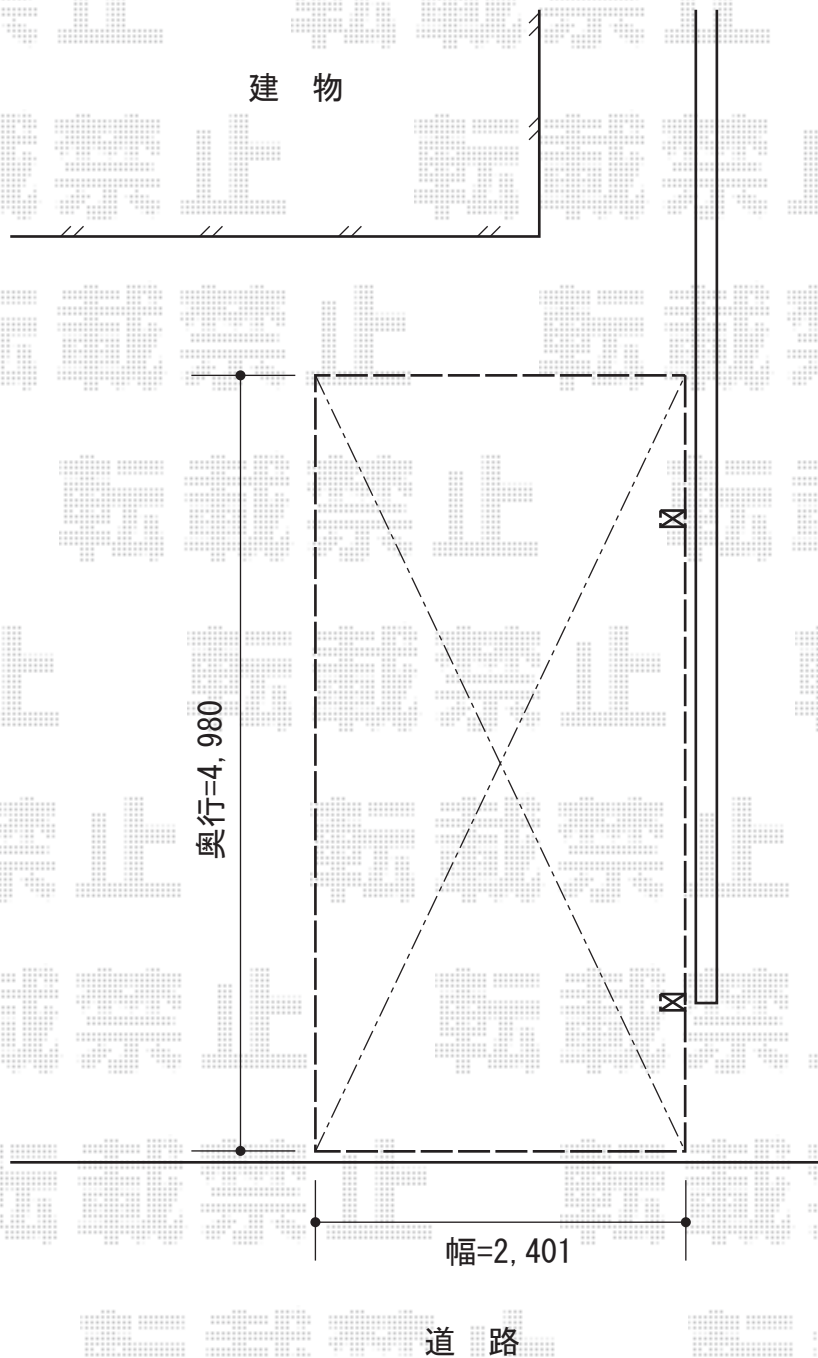

カーブポートシグマIII 積雪～30cm対応

トステム カーブポートシグマIII 積雪～30cm対応
幅=2,401mm
奥行=4,980mm
色：シャイングレー
屋根材：ガリレポリカ（クリアマット/すりガラス調）
柱仕様：標準柱仕様（有効高 約1,800mm）

現場状況や作図制限により概略図の内容と多少の違いが生じることがございます。
施工時は、現場優先とさせて頂きたく思いますので、お立会い頂き、
最終のご指示のほど、何卒、宜しくお願い致します。