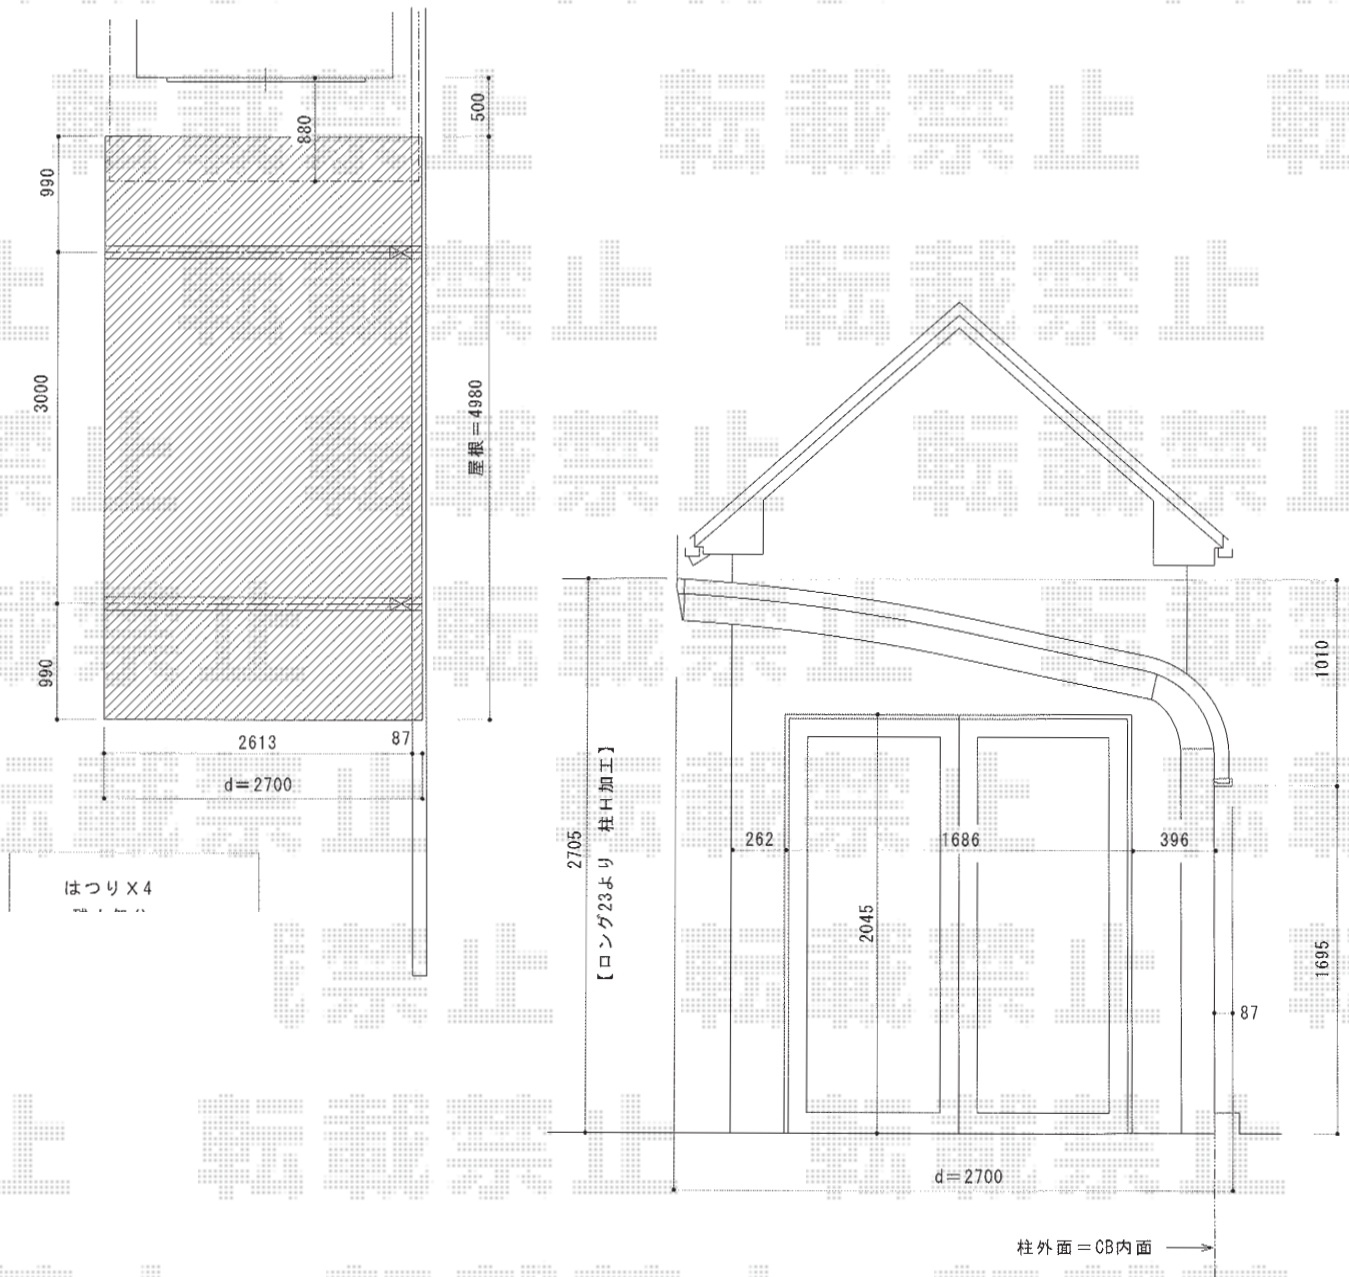

テールポートシグマIII 積雪～30cm対応

トステム テールポートシグマIII 積雪～30cm対応
 幅=2,700
 奥行=4,980
 色：ブロンズ
 屋根材：ロング柱23仕様（有効高 約2,300mm）
 柱仕様：熱線吸収アクアポリカーボネート
 （ライトブルー）

現場状況や作図制限により概略図の内容と多少の違いが生じることがございます。
 施工時は、現場優先とさせて頂きたく思いますので、お立会い頂き、
 最終のご指示のほど、何卒、宜しくお願い致します。