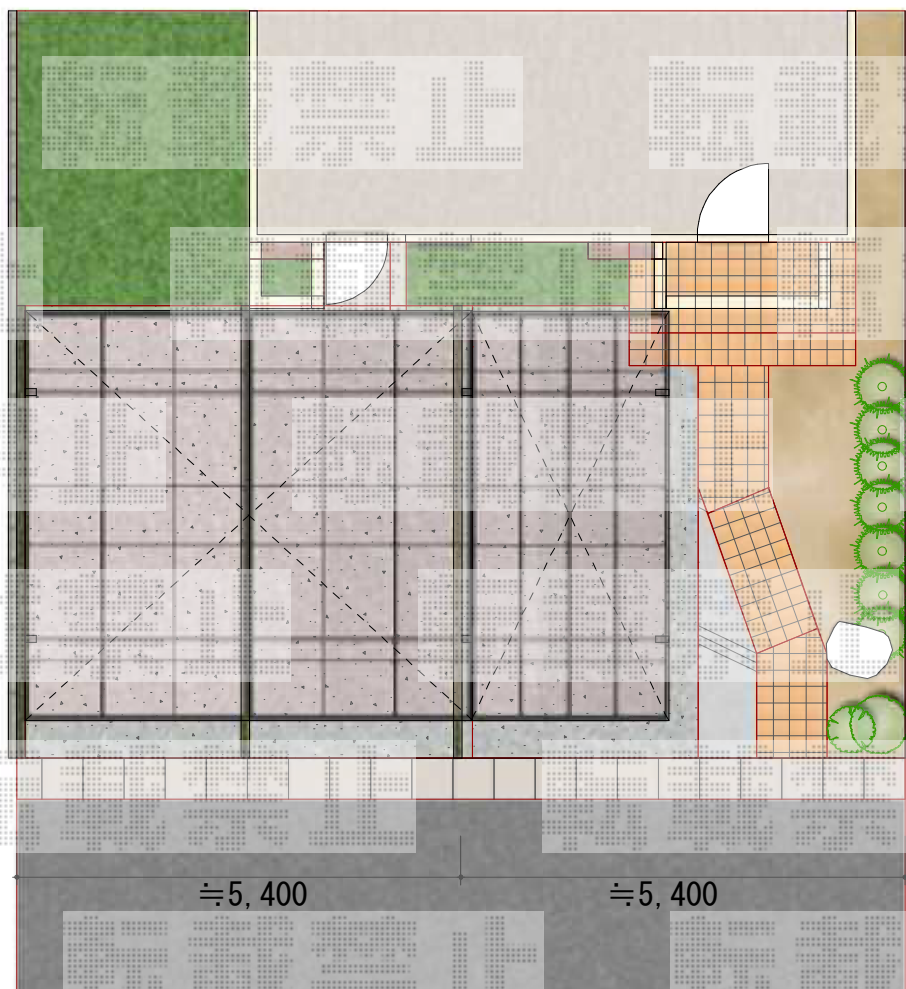

カーブポートシグマIII 積雪～30cm対応

トステム カーブポートシグマIII 積雪～30cm対応
幅=2,401mm
奥行=4,980mm
色：ブラック
屋根材：ポリカーボネート（ブルースモーク）
柱仕様：標準柱仕様（有効高 約1,800mm）

現場状況や作図制限により概略図の内容と多少の違いが生じることがございます。
施工時は、現場優先とさせて頂きたく思いますので、お立会い頂き、
最終のご指示のほど、何卒、宜しくお願い致します。