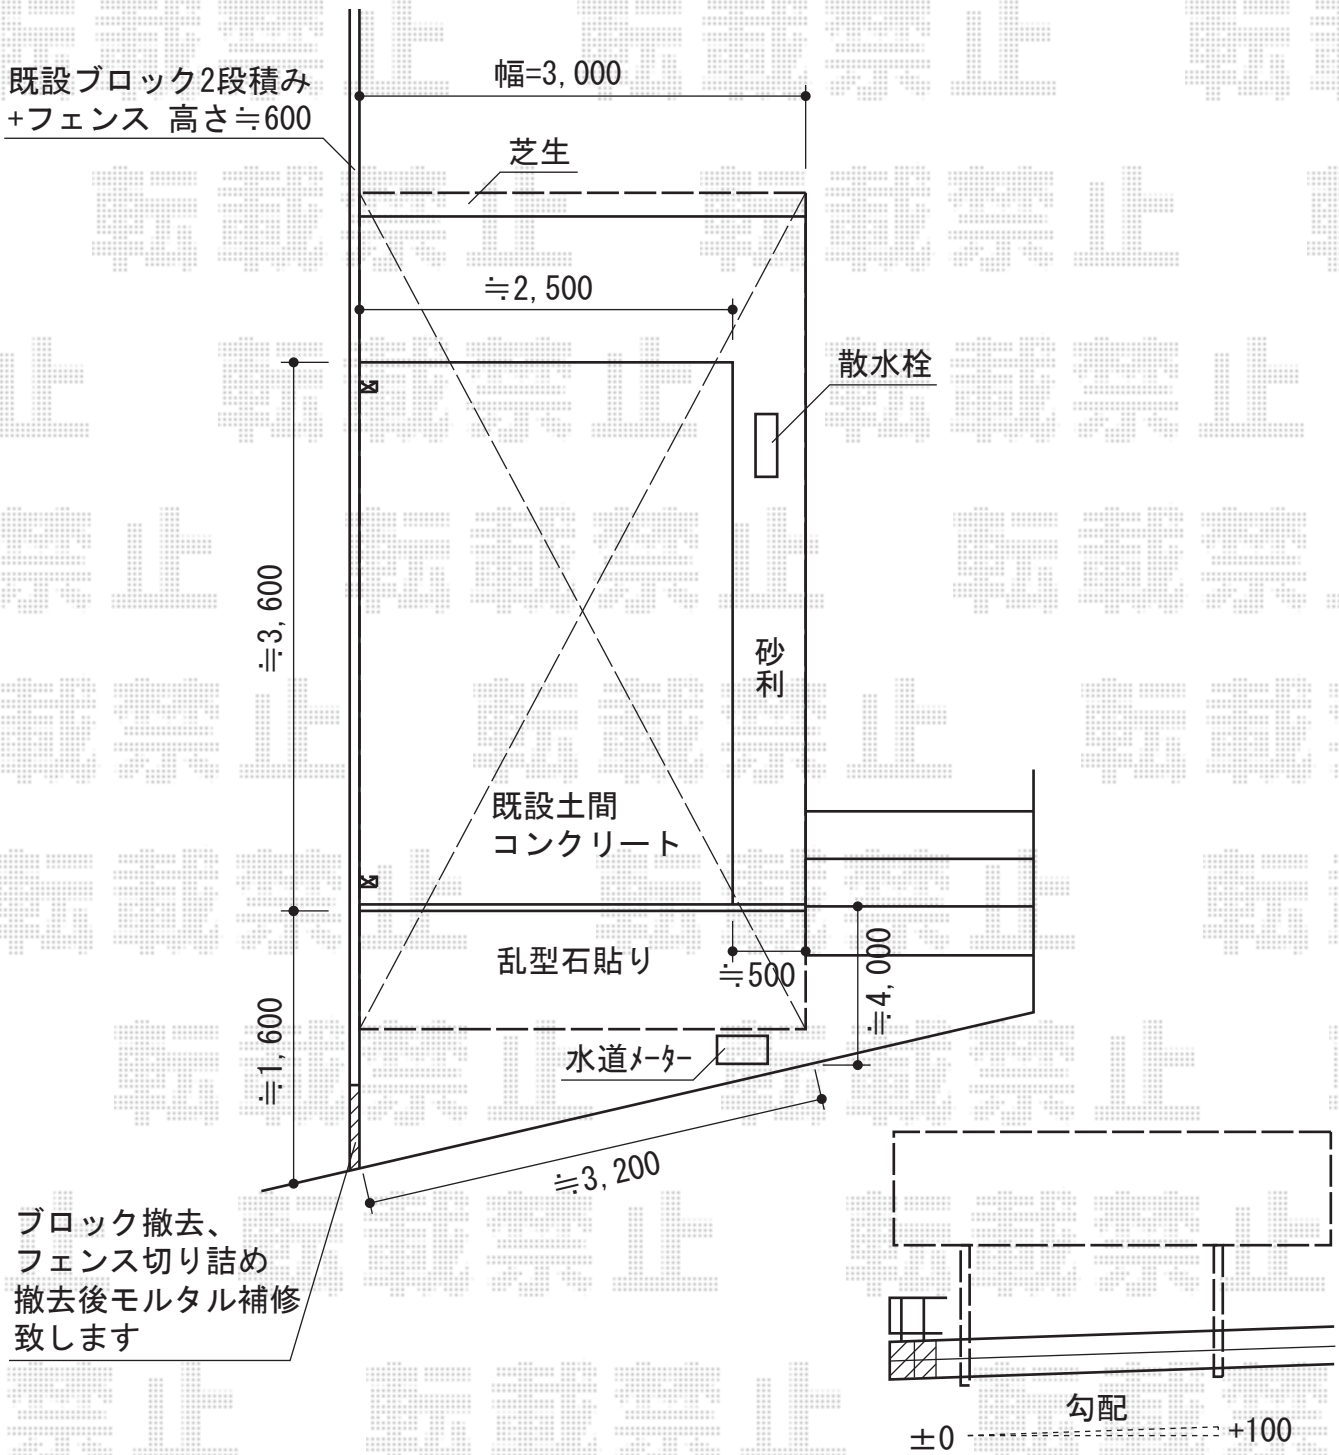

カーブポートシグマIII 積雪～30cm対応

トステム カーブポートシグマIII 積雪～30cm対応
 幅=3,000mm
 奥行=5,686mm
 色:シャイングレー
 屋根材:熱線吸収ポリカーボネート
 (ライトブルーマット調)
 柱仕様:ロング柱23仕様(有効高 約2,300mm)

ユニゾン フレウス#1
 スタンド:アーバンキャスト(ライトブラウン)
 パン:アーバンキャスト(ライトブラウン)
 水凧フォーセット:クロス
 プレーンフォーセット ホース用蛇口A:シルバー

現場状況や作図制限により概略図の内容と多少の違いが生じることがございます。
 施工時は、現場優先とさせて頂きたく思いますので、お立会い頂き、
 最終のご指示のほど、何卒、宜しくお願い致します。

EX-SHOP
[HTTP://WWW.EX-SHOP.NET](http://www.ex-shop.net)

担当:大辻

全ての著作権は、エクスショップに帰属します。当社とのお取引目的外の使用・複製・転載禁止となっております。