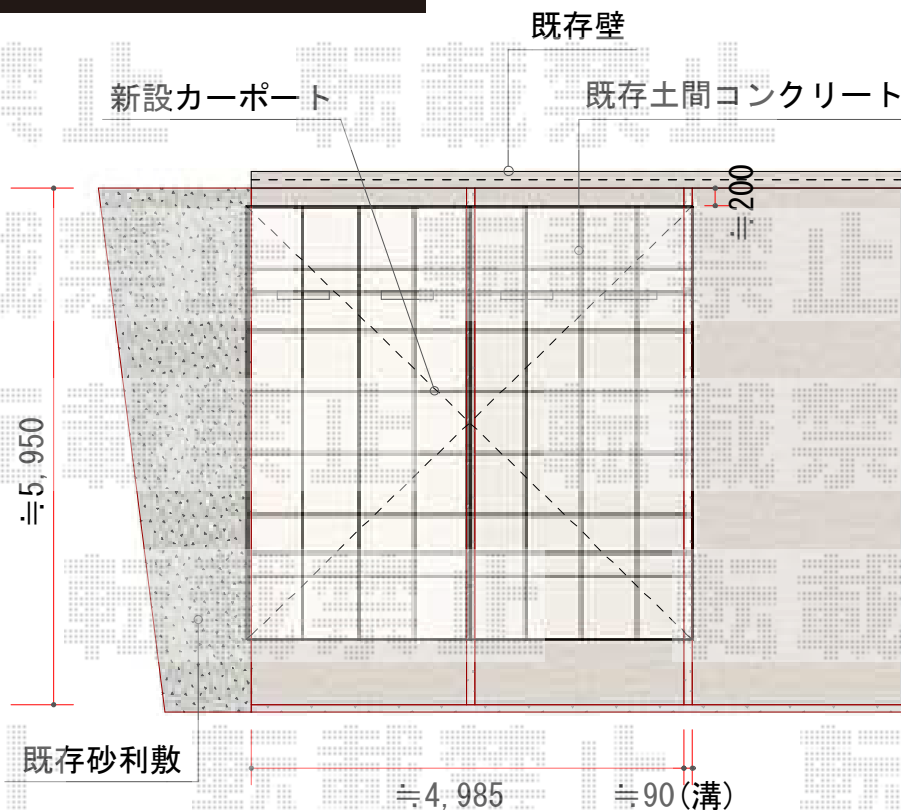

カーポートシグマIII ワイド 積雪～30cm対応

トステム カーポートシグマIII ワイド
積雪～30cm対応
幅=5,140mm
奥行=4,980mm
色：オータムブラウン
屋根材：ポリカーボネート（ブラウン）
柱仕様：ロング柱23仕様（有効高 約2,300mm）

現場状況や作図制限により概略図の内容と多少の違いが生じることがございます。
施工時は、現場優先とさせて頂きたく思いますので、お立会い頂き、
最終のご指示のほど、何卒、宜しくお願い致します。