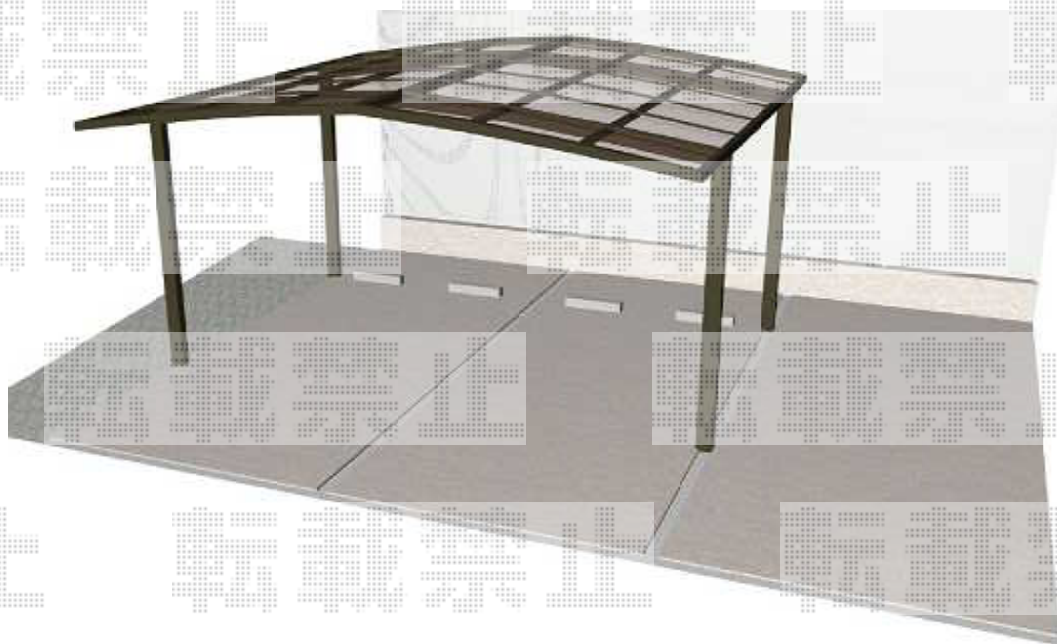

カーポートシグマIII ワイド 積雪～30cm対応

トステム カーポートシグマIII ワイド
積雪～30cm対応
幅=5,140mm
奥行=4,980mm
色：オータムブラウン
屋根材：ポリカーボネート（ブラウン）
柱仕様：ロング柱23仕様（有効高 約2,300mm）

現場状況や作図制限により概略図の内容と多少の違いが生じることがございます。
施工時は、現場優先とさせて頂きたく思いますので、お立会い頂き、
最終のご指示のほど、何卒、宜しくお願い致します。