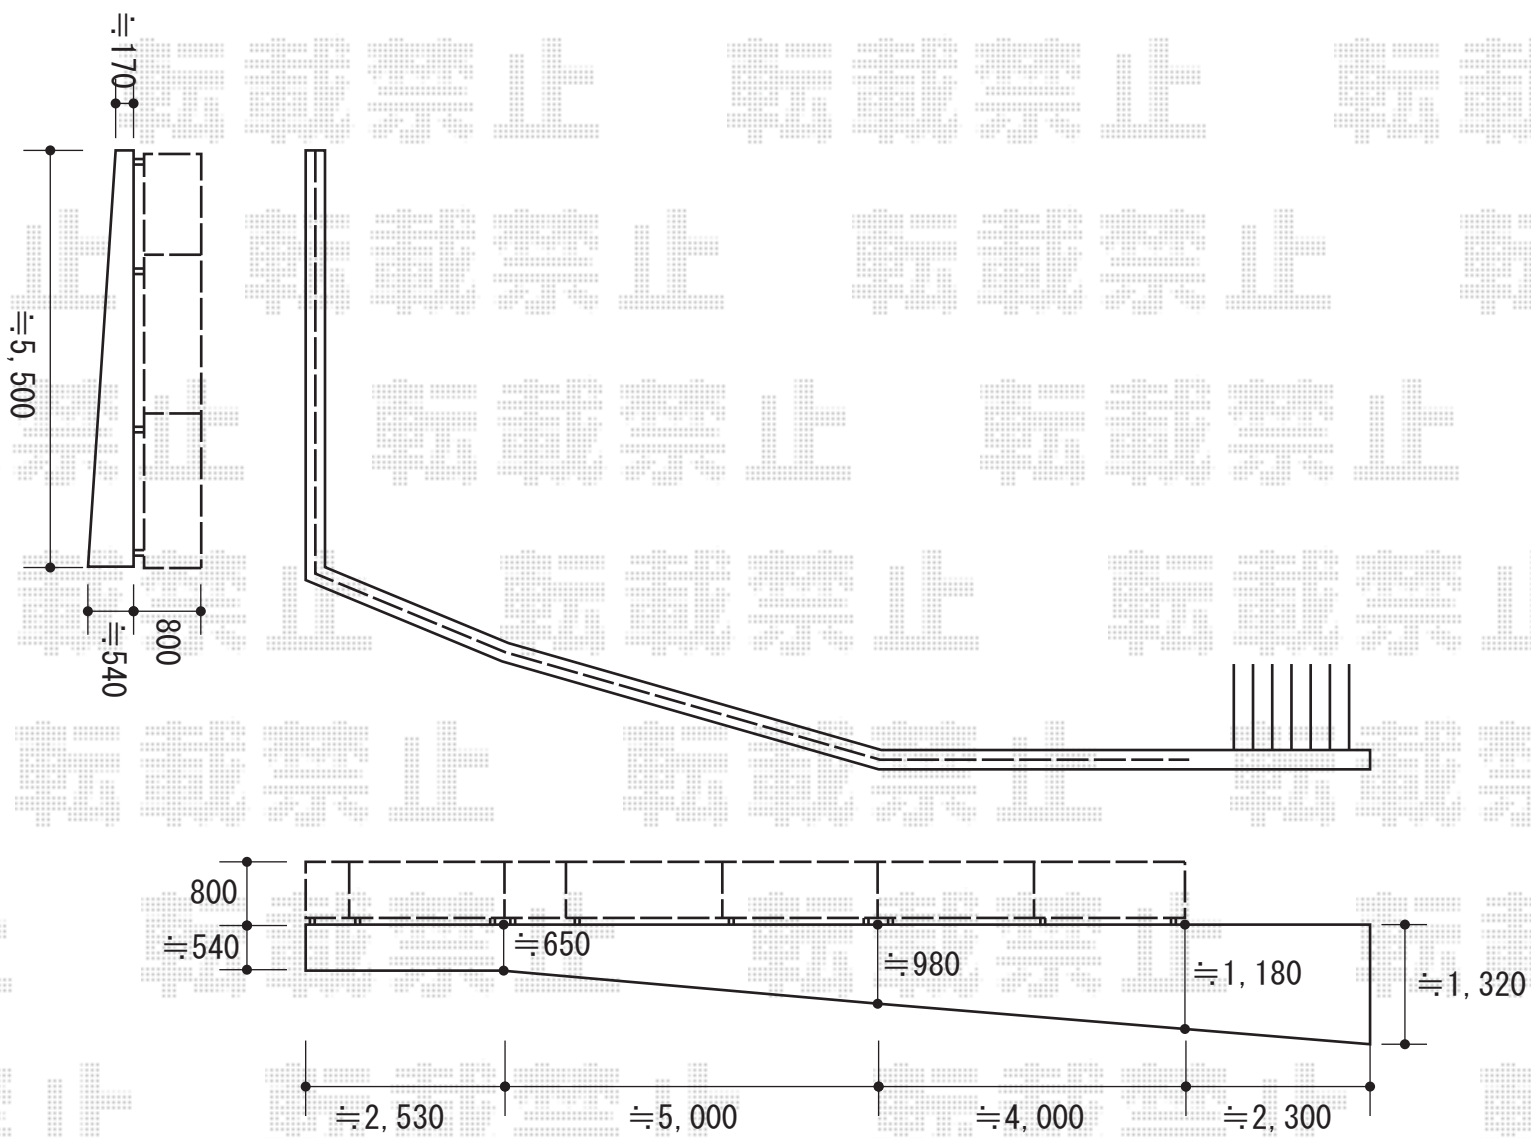

レスティンフェンス7型

YKK AP レスティングフェンス7型

本体1枚 (W×H) = (1,975×800mm) × 9枚

自由柱 : T80×14本

エンドキャップ : 1セット

コーナー継手 : 3セット

色 : ホワイト

現場状況や作図制限により概略図の内容と多少の違いが生じることがございます。
 施工時は、現場優先とさせて頂きたく思いますので、お立会い頂き、
 最終のご指示のほど、何卒、宜しくお願い致します。