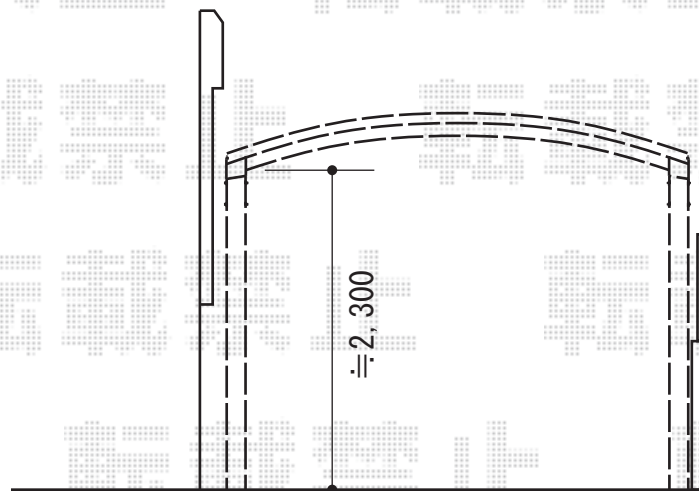

カーブポートシグマIII M合掌 積雪～30cm対応

トステム カーブポートシグマIII M合掌積雪～30cm対応
幅=4,816mm
奥行=4,980mm
色：シャイングレー
屋根材：熱線吸収ポリカーボネート（ライトブルーマット調）
柱仕様：ロング柱23仕様（有効高 約2,300mm）

現場状況や作図制限により概略図の内容と多少の違いが生じることがございます。
施工時は、現場優先とさせて頂きたく思いますので、お立会い頂き、
最終のご指示のほど、何卒、宜しくお願い致します。