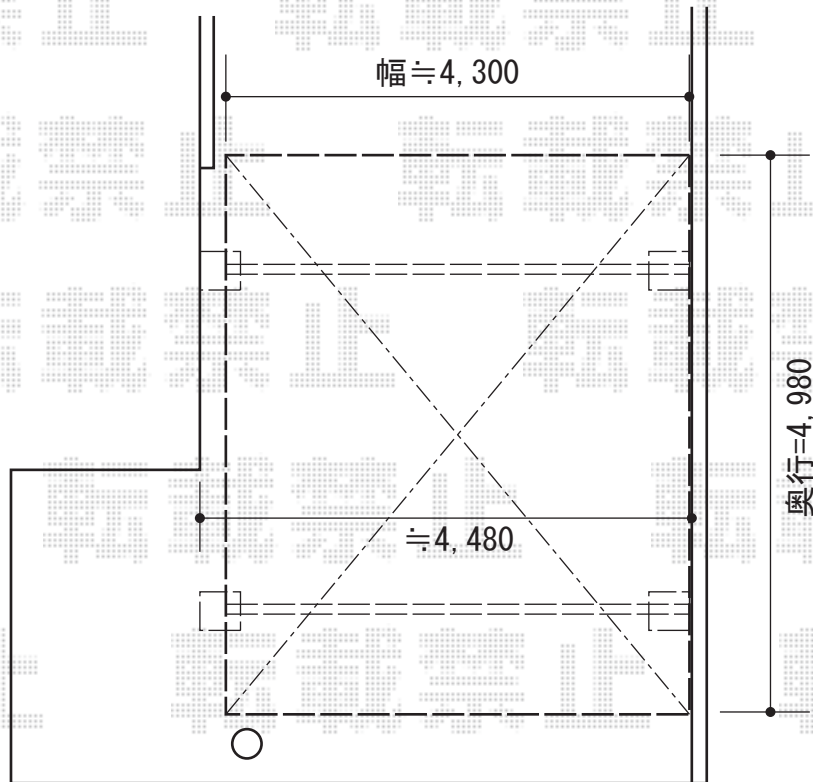

カーブポートシグマIII M合掌 積雪～30cm対応

トステム カーブポートシグマIII M合掌積雪～30cm対応
幅=4,816mm
奥行=4,980mm
色：シャイングレー
屋根材：熱線吸収ポリカーボネート（ライトブルーマット調）
柱仕様：ロング柱23仕様（有効高 約2,300mm）

現場状況や作図制限により概略図の内容と多少の違いが生じることがございます。
施工時は、現場優先とさせて頂きたく思いますので、お立会い頂き、
最終のご指示のほど、何卒、宜しくお願い致します。