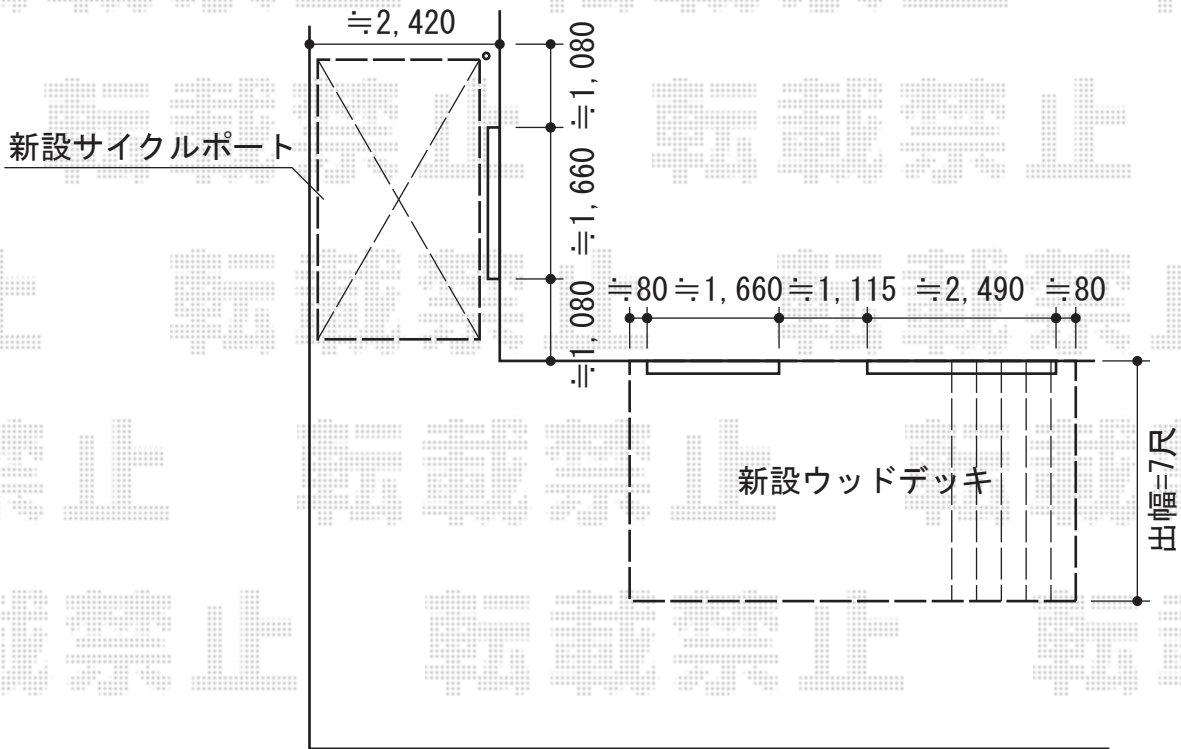

ウッドデッキ・サイクルポート

YKK AP リウッドデッキ 200 連棟
 間口=3.0間 (5,457mm)
 出幅=7尺 (2,125mm)
 色：(床板：ナチュラルブラウン/
 束柱：カームブラック)
 床板：縦貼り
 束柱：Hタイプ (600~700mm)

YKK AP レイナポート ミニ 積雪~20cm対応
 幅=2,100mm
 奥行=2,904mm
 色：プラチナステン
 屋根材：ポリカーボネート
 (トーメイマット/すりガラス調)
 柱仕様：標準柱仕様 (有効高 約1,814mm)