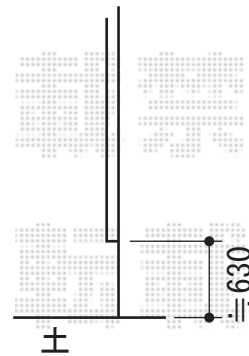

ウッドデッキ・サイクルポート

YKK AP リウッドデッキ 200 連棟
 間口=3.0間 (5,457mm)
 出幅=7尺 (2,125mm)
 色：(床板：ナチュラルブラウン/
 束柱：カームブラック)
 床板：縦貼り
 束柱：Hタイプ (600~700mm)

YKK AP レイナポート ミニ 積雪~20cm対応
 幅=2,100mm
 奥行=2,904mm
 色：プラチナステン
 屋根材：ポリカーボネート
 (トーメイマット/すりガラス調)
 柱仕様：標準柱仕様 (有効高 約1,814mm)