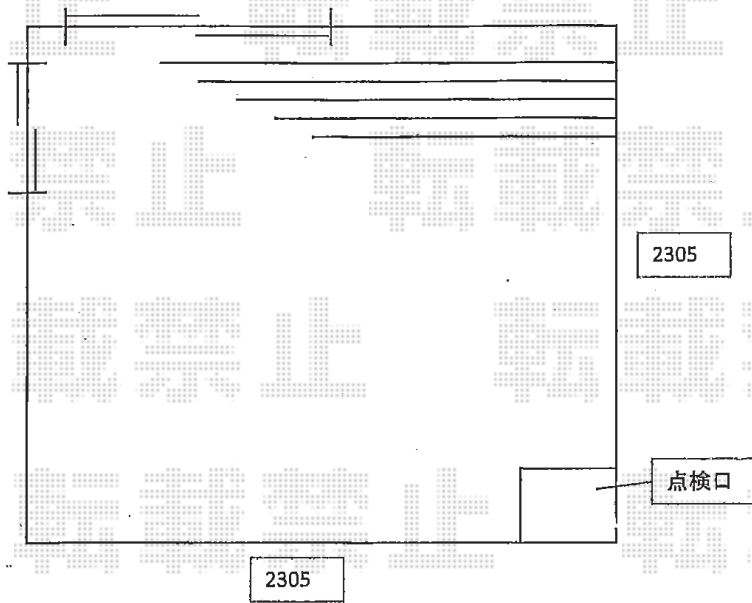

バルコニー用リウッドデッキ20

YKK AP 【特注】バルコニー用リウッドデッキ200
 間口=2,305mm
 出幅=2,305mm
 色：ホワイトブラウン
 床板：縦貼り
 オプション：点検口1箇所

現場状況や作図制限により概略図の内容と多少の違いが生じることがございます。
 施工時は、現場優先とさせて頂きたく思いますので、お立会い頂き、
 最終のご指示のほど、何卒、宜しくお願い致します。

EX-SHOP
[HTTP://WWW.EX-SHOP.NET](http://www.ex-shop.net)