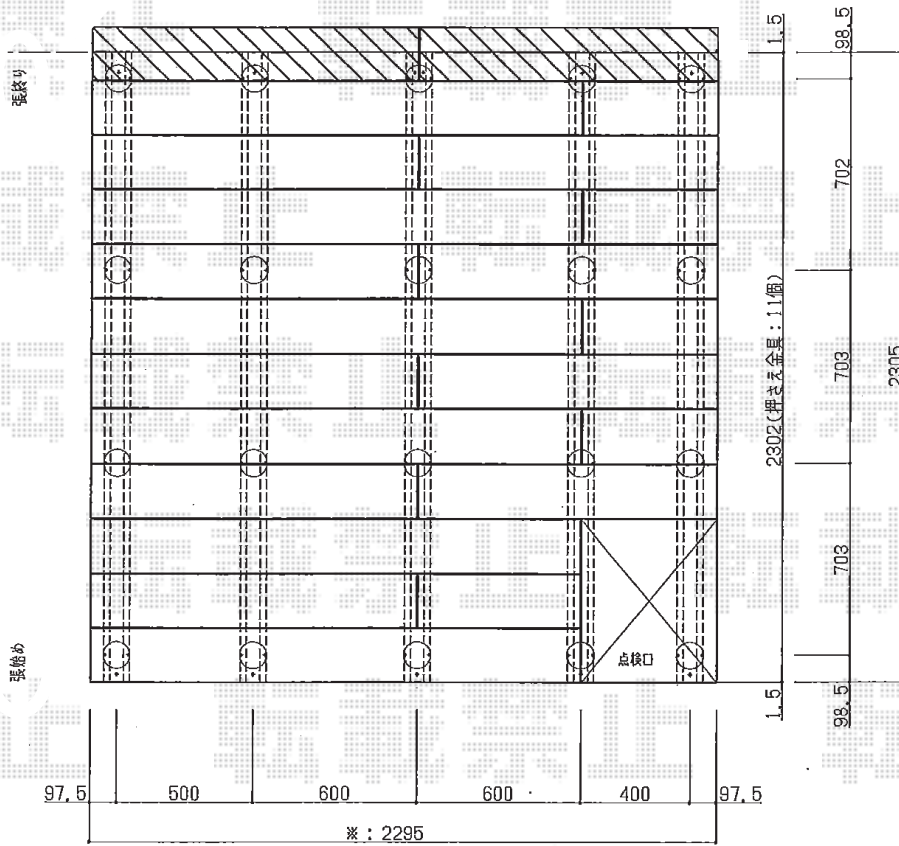

バルコニー用リウッドデッキ20

YKK AP 【特注】バルコニー用リウッドデッキ200
 間口=2,305mm
 出幅=2,305mm
 色：ホワイトブラウン
 床板：縦貼り
 オプション：点検口1箇所

現場状況や作図制限により概略図の内容と多少の違いが生じることがございます。
 施工時は、現場優先とさせて頂きたく思いますので、お立会い頂き、
 最終のご指示のほど、何卒、宜しくお願い致します。

EX-SHOP
[HTTP://WWW.EX-SHOP.NET](http://www.ex-shop.net)