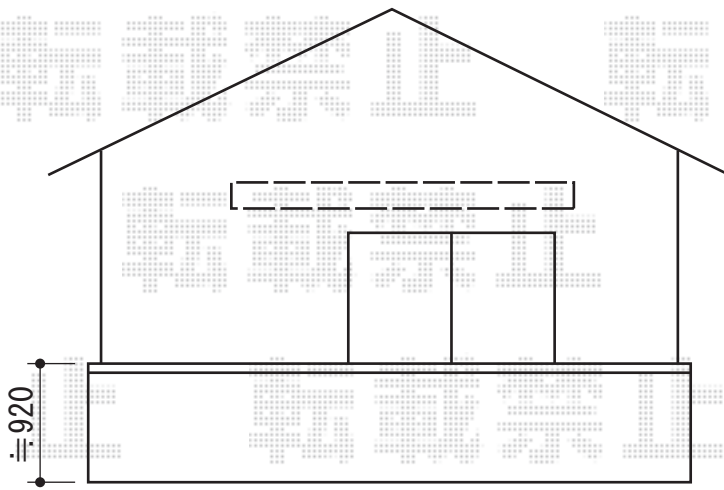

ベクターテラス F型 ルーフタイプ 単体 積雪～20cm対応

YKK AP ベクターテラス F型 ルーフタイプ 単体 積雪～20cm対応

間口=関東間1.5間 (方杖芯々2,730mm 屋根幅2,805mm)

出幅=4尺(1,170mm)

色：ホワイト

屋根材：ポリカーボネート【

】 ※ ご指定お願い致します

柱仕様：持ち出しタイプ (柱無し)

施工方法：下止め

現場状況や作図制限により概略図の内容と多少の違いが生じることがございます。  
 施工時は、現場優先とさせて頂きたく思いますので、お立会い頂き、  
 最終のご指示のほど、何卒、宜しくお願い致します。

EX-SHOP  
 HTTP://WWW.EX-SHOP.NET

担当：八浦