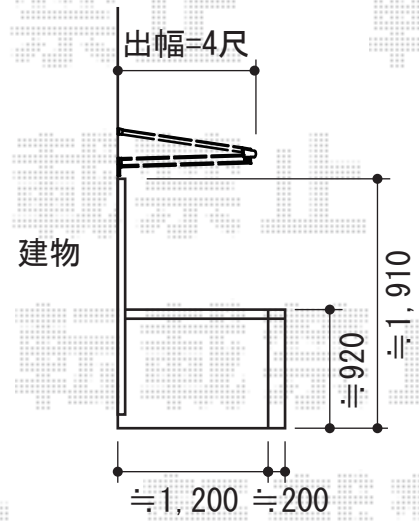

ベクターテラス F型 ルーフタイプ 単体 積雪～20cm対応

YKK AP ベクターテラス F型 ルーフタイプ 単体 積雪～20cm対応

間口=関東間1.5間 (方杖芯々2,730mm 屋根幅2,805mm)

出幅=4尺(1,170mm)

色：ホワイト

屋根材：ポリカーボネート【

】 ※ ご指定お願い致します

柱仕様：持ち出しタイプ (柱無し)

施工方法：下止め

現場状況や作図制限により概略図の内容と多少の違いが生じることがございます。  
 施工時は、現場優先とさせて頂きたく思いますので、お立会い頂き、  
 最終のご指示のほど、何卒、宜しくお願い致します。

EX-SHOP  
 HTTP://WWW.EX-SHOP.NET

担当：八浦