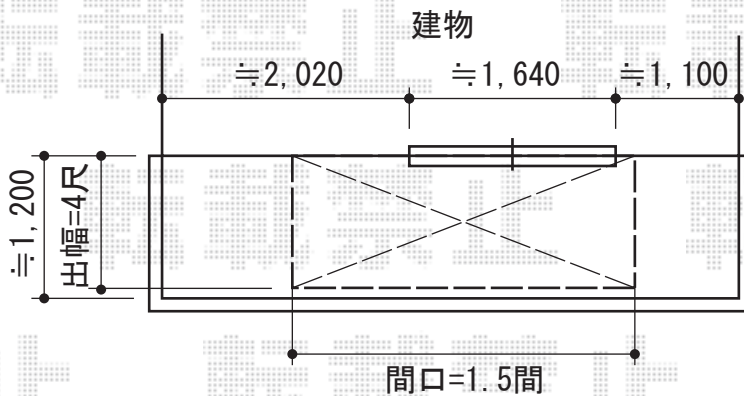

ベクターテラス F型 ルーフタイプ 単体 積雪～20cm対応

YKK AP ベクターテラス F型 ルーフタイプ 単体 積雪～20cm対応

間口=関東間1.5間 (方杖芯々2,730mm 屋根幅2,805mm)

出幅=4尺(1,170mm)

色：ホワイト

屋根材：ポリカーボネート【

】 ※ ご指定お願い致します

柱仕様：持ち出しタイプ (柱無し)

施工方法：下止め

現場状況や作図制限により概略図の内容と多少の違いが生じることがございます。  
 施工時は、現場優先とさせて頂きたく思いますので、お立会い頂き、  
 最終のご指示のほど、何卒、宜しくお願い致します。

EX-SHOP  
 HTTP://WWW.EX-SHOP.NET

担当：八浦