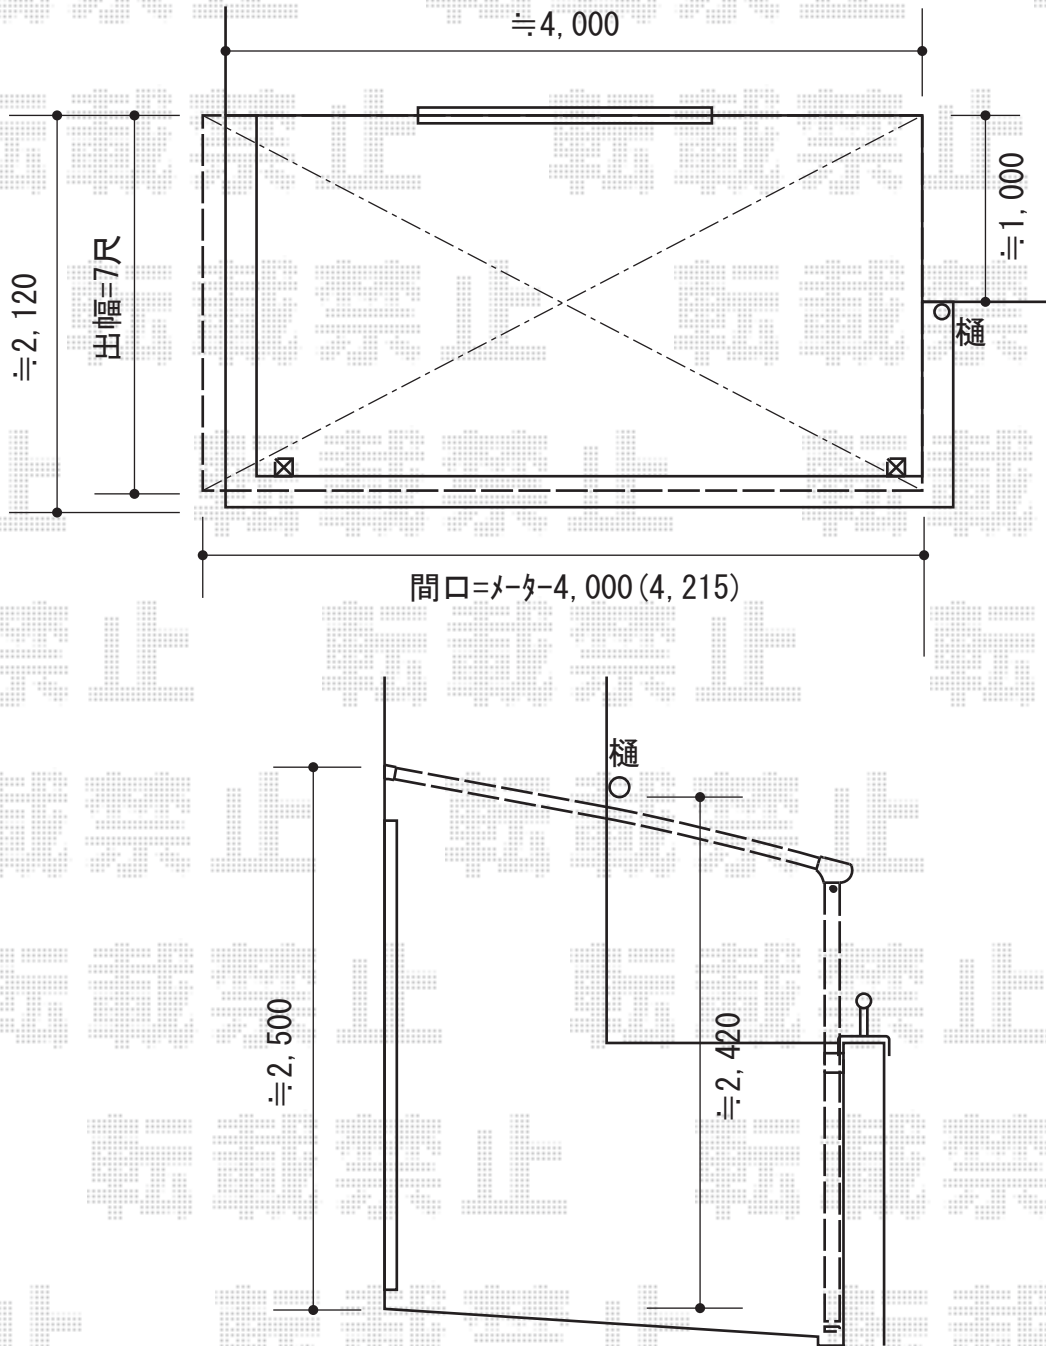

パワーアルファ L型 屋根タイプ 単体 積雪~30cm対応

トステム パワーアルファ L型 屋根タイプ 単体積雪~30cm対応
間口=メ-タ-4,000 (柱芯々4,000mm 屋根幅4,215mm)
出幅=7尺 (2,085mm)
色 : シャイングレー
屋根材 : 熱線吸収アクアポリカーボネート (ライトブルー)
柱仕様 : 柱位置固定タイプ (柱2本)
施工方法 : 1スパン下止め

現場状況や作図制限により概略図の内容と多少の違いが生じることがございます。
施工時は、現場優先とさせて頂きたく思いますので、お立会い頂き、
最終のご指示のほど、何卒、宜しくお願い致します。