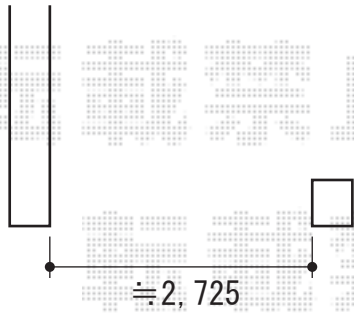

## カーゲート・門扉

YKK AP レイオス2型 ノンレール 片開き  
開口幅=2,308mm  
全幅=2,657mm  
たたみ幅=447mm  
高さ=1,150mm  
色：カームブラック  
キャスター数：2  
落棒数：2  
追加部材：キャスター2点（¥4000）

TOEX シャレオR2型 両開き 埋込使用  
本体1枚 (W×H) = (W700mm×H1,000mm)  
色：マイルドブラック  
錠：シリンダーRD錠  
開き：内開き

TOEX シャレオR2型 片開き 柱使用  
本体1枚 (W×H) = (W600mm×H1,000mm)  
色：マイルドブラック  
錠：シリンダーRD錠  
開き：内開き

現場状況や作図制限により概略図の内容と多少の違いが生じることがございます。  
施工時は、現場優先とさせて頂きたく思いますので、お会い頂き、  
最終のご指示のほど、何卒、宜しくお願い致します。

EX-SHOP  
HTTP://WWW.EX-SHOP.NET