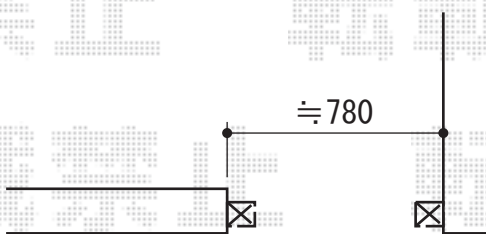

## カーゲート・門扉

YKK AP レイオス2型 ノンレール 片開き  
開口幅=2,308mm  
全幅=2,657mm  
たたみ幅=447mm  
高さ=1,150mm  
色：カームブラック  
キャスター数：2  
落棒数：2  
追加部材：キャスター2点（¥4000）

TOEX シャレオR2型 両開き 埋込使用  
本体1枚 (W×H) = (W700mm×H1,000mm)  
色：マイルドブラック  
錠：シリンダーRD錠  
開き：内開き

TOEX シャレオR2型 片開き 柱使用  
本体1枚 (W×H) = (W600mm×H1,000mm)  
色：マイルドブラック  
錠：シリンダーRD錠  
開き：内開き

現場状況や作図制限により概略図の内容と多少の違いが生じることがございます。  
施工時は、現場優先とさせて頂きたく思いますので、お会い頂き、  
最終のご指示のほど、何卒、宜しくお願い致します。

EX-SHOP  
HTTP://WWW.EX-SHOP.NET