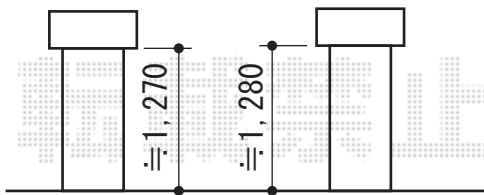

## カーゲート・門扉

YKK AP レイオス2型 ノンレール 片開き  
開口幅=2,308mm  
全幅=2,657mm  
たたみ幅=447mm  
高さ=1,150mm  
色：カームブラック  
キャスター数：2  
落棒数：2  
追加部材：キャスター2点（¥4000）

TOEX シャレオR2型 両開き 埋込使用  
本体1枚 (W×H) = (W700mm×H1,000mm)  
色：マイルドブラック  
錠：シリンダーRD錠  
開き：内開き

TOEX シャレオR2型 片開き 柱使用  
本体1枚 (W×H) = (W600mm×H1,000mm)  
色：マイルドブラック  
錠：シリンダーRD錠  
開き：内開き

現場状況や作図制限により概略図の内容と多少の違いが生じることがございます。  
施工時は、現場優先とさせて頂きたく思いますので、お会い頂き、  
最終のご指示のほど、何卒、宜しくお願い致します。

EX-SHOP  
HTTP://WWW.EX-SHOP.NET