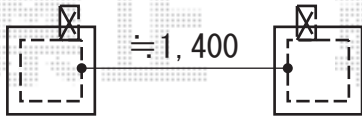

## カーゲート・門扉

YKK AP レイオス2型 ノンレール 片開き  
開口幅=2,308mm  
全幅=2,657mm  
たたみ幅=447mm  
高さ=1,150mm  
色：カームブラック  
キャスター数：2  
落棒数：2  
追加部材：キャスター2点（¥4000）

TOEX シャレオR2型 両開き 埋込使用  
本体1枚 (W×H) = (W700mm×H1,000mm)  
色：マイルドブラック  
錠：シリンダーRD錠  
開き：内開き

TOEX シャレオR2型 片開き 柱使用  
本体1枚 (W×H) = (W600mm×H1,000mm)  
色：マイルドブラック  
錠：シリンダーRD錠  
開き：内開き

現場状況や作図制限により概略図の内容と多少の違いが生じることがございます。  
施工時は、現場優先とさせて頂きたく思いますので、お会い頂き、  
最終のご指示のほど、何卒、宜しくお願い致します。

EX-SHOP  
HTTP://WWW.EX-SHOP.NET