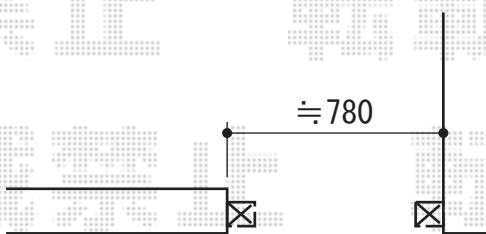

カーゲート・門扉

YKK AP レイオス2型 ノンレール 片開き
開口幅=2,308mm
全幅=2,657mm
たたみ幅=447mm
高さ=1,150mm
色：カームブラック
キャスター数：2
落棒数：2
追加部材：キャスター2点（¥4000）

TOEX シャレオR2型 両開き 埋込使用
本体1枚 (W×H) = (W700mm×H1,000mm)
色：マイルドブラック
錠：シリンダーRD錠
開き：内開き

TOEX シャレオR2型 片開き 柱使用
本体1枚 (W×H) = (W600mm×H1,000mm)
色：マイルドブラック
錠：シリンダーRD錠
開き：内開き

現場状況や作図制限により概略図の内容と多少の違いが生じることがございます。
施工時は、現場優先とさせて頂きたく思いますので、お会い頂き、
最終のご指示のほど、何卒、宜しくお願い致します。

EX-SHOP
HTTP://WWW.EX-SHOP.NET