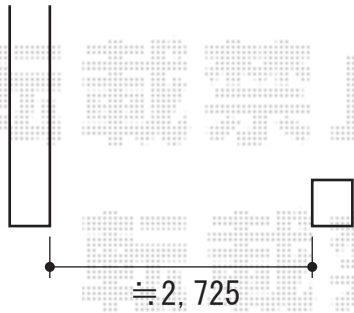

カーゲート・門扉

YKK AP レイオス2型 ノンレール 片開き
開口幅=2,308mm
全幅=2,657mm
たたみ幅=447mm
高さ=1,150mm
色：カームブラック
キャスター数：2
落棒数：2
追加部材：キャスター2点（¥4000）

TOEX シャレオR2型 両開き 埋込使用
本体1枚 (W×H) = (W700mm×H1,000mm)
色：マイルドブラック
錠：シリンダーRD錠
開き：内開き

TOEX シャレオR2型 片開き 柱使用
本体1枚 (W×H) = (W600mm×H1,000mm)
色：マイルドブラック
錠：シリンダーRD錠
開き：内開き

現場状況や作図制限により概略図の内容と多少の違いが生じることがございます。
施工時は、現場優先とさせて頂きたく思いますので、お会い頂き、
最終のご指示のほど、何卒、宜しくお願い致します。

EX-SHOP
HTTP://WWW.EX-SHOP.NET