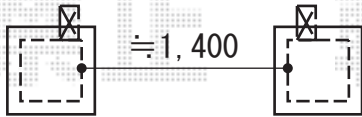

カーゲート・門扉

YKK AP レイオス2型 ノンレール 片開き
開口幅=2,308mm
全幅=2,657mm
たたみ幅=447mm
高さ=1,150mm
色：カームブラック
キャスター数：2
落棒数：2
追加部材：キャスター2点（¥4000）

TOEX シャレオR2型 両開き 埋込使用
本体1枚 (W×H) = (W700mm×H1,000mm)
色：マイルドブラック
錠：シリンダーRD錠
開き：内開き

TOEX シャレオR2型 片開き 柱使用
本体1枚 (W×H) = (W600mm×H1,000mm)
色：マイルドブラック
錠：シリンダーRD錠
開き：内開き

現場状況や作図制限により概略図の内容と多少の違いが生じることがございます。
施工時は、現場優先とさせて頂きたく思いますので、お会い頂き、
最終のご指示のほど、何卒、宜しくお願い致します。

EX-SHOP
HTTP://WWW.EX-SHOP.NET