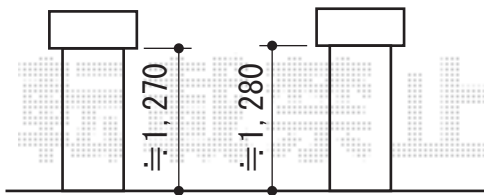

カーゲート・門扉

YKK AP レイオス2型 ノンレール 片開き
開口幅=2,308mm
全幅=2,657mm
たたみ幅=447mm
高さ=1,150mm
色：カームブラック
キャスター数：2
落棒数：2
追加部材：キャスター2点（¥4000）

TOEX シャレオR2型 両開き 埋込使用
本体1枚 (W×H) = (W700mm×H1,000mm)
色：マイルドブラック
錠：シリンダーRD錠
開き：内開き

TOEX シャレオR2型 片開き 柱使用
本体1枚 (W×H) = (W600mm×H1,000mm)
色：マイルドブラック
錠：シリンダーRD錠
開き：内開き

現場状況や作図制限により概略図の内容と多少の違いが生じることがございます。
施工時は、現場優先とさせて頂きたく思いますので、お会い頂き、
最終のご指示のほど、何卒、宜しくお願い致します。

EX-SHOP
HTTP://WWW.EX-SHOP.NET